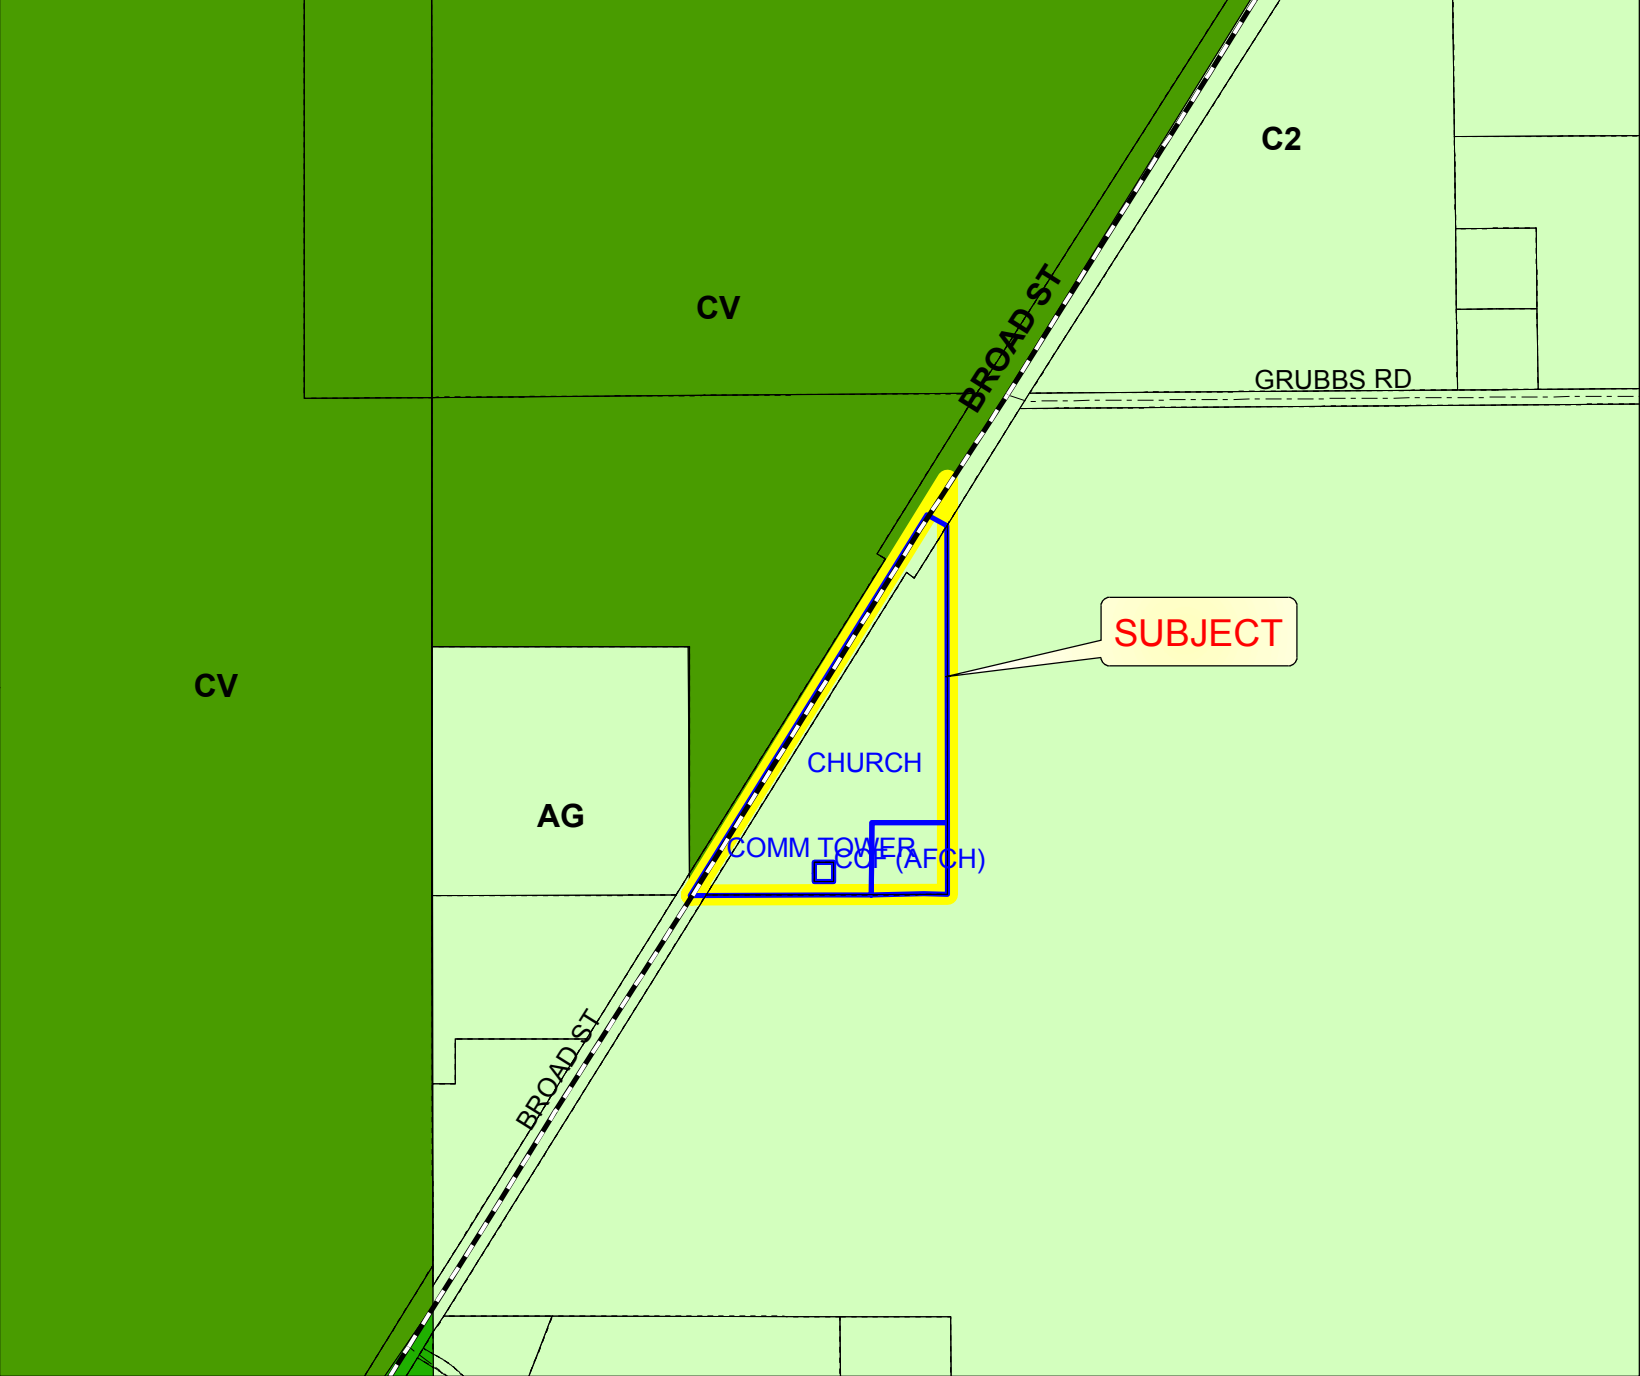

SE-07-12

Zoning:

AC	PDP(HHC)
AG	PDP(HID)
AR	PDP(IND)
AR1	PDP(LI)
AR2	PDP(MF)
C1	PDP(MH)
C2	PDP(NC)
C3	PDP(OP)
C4	PDP(PSF)
CITY	PDP(REC)
CM1	PDP(RR)
CM2	PDP(RUR)
CPDP	PDP(SF)
CV	PDP(SU)
I1	R1A
M	R1B
OP	R1C
PDP(AF)	R1MH
PDP(CP)	R2
PDP(GC)	R2.5
PDP(GHC)	R3
PDP(HC)	RC
	RM

City "T" Annexation