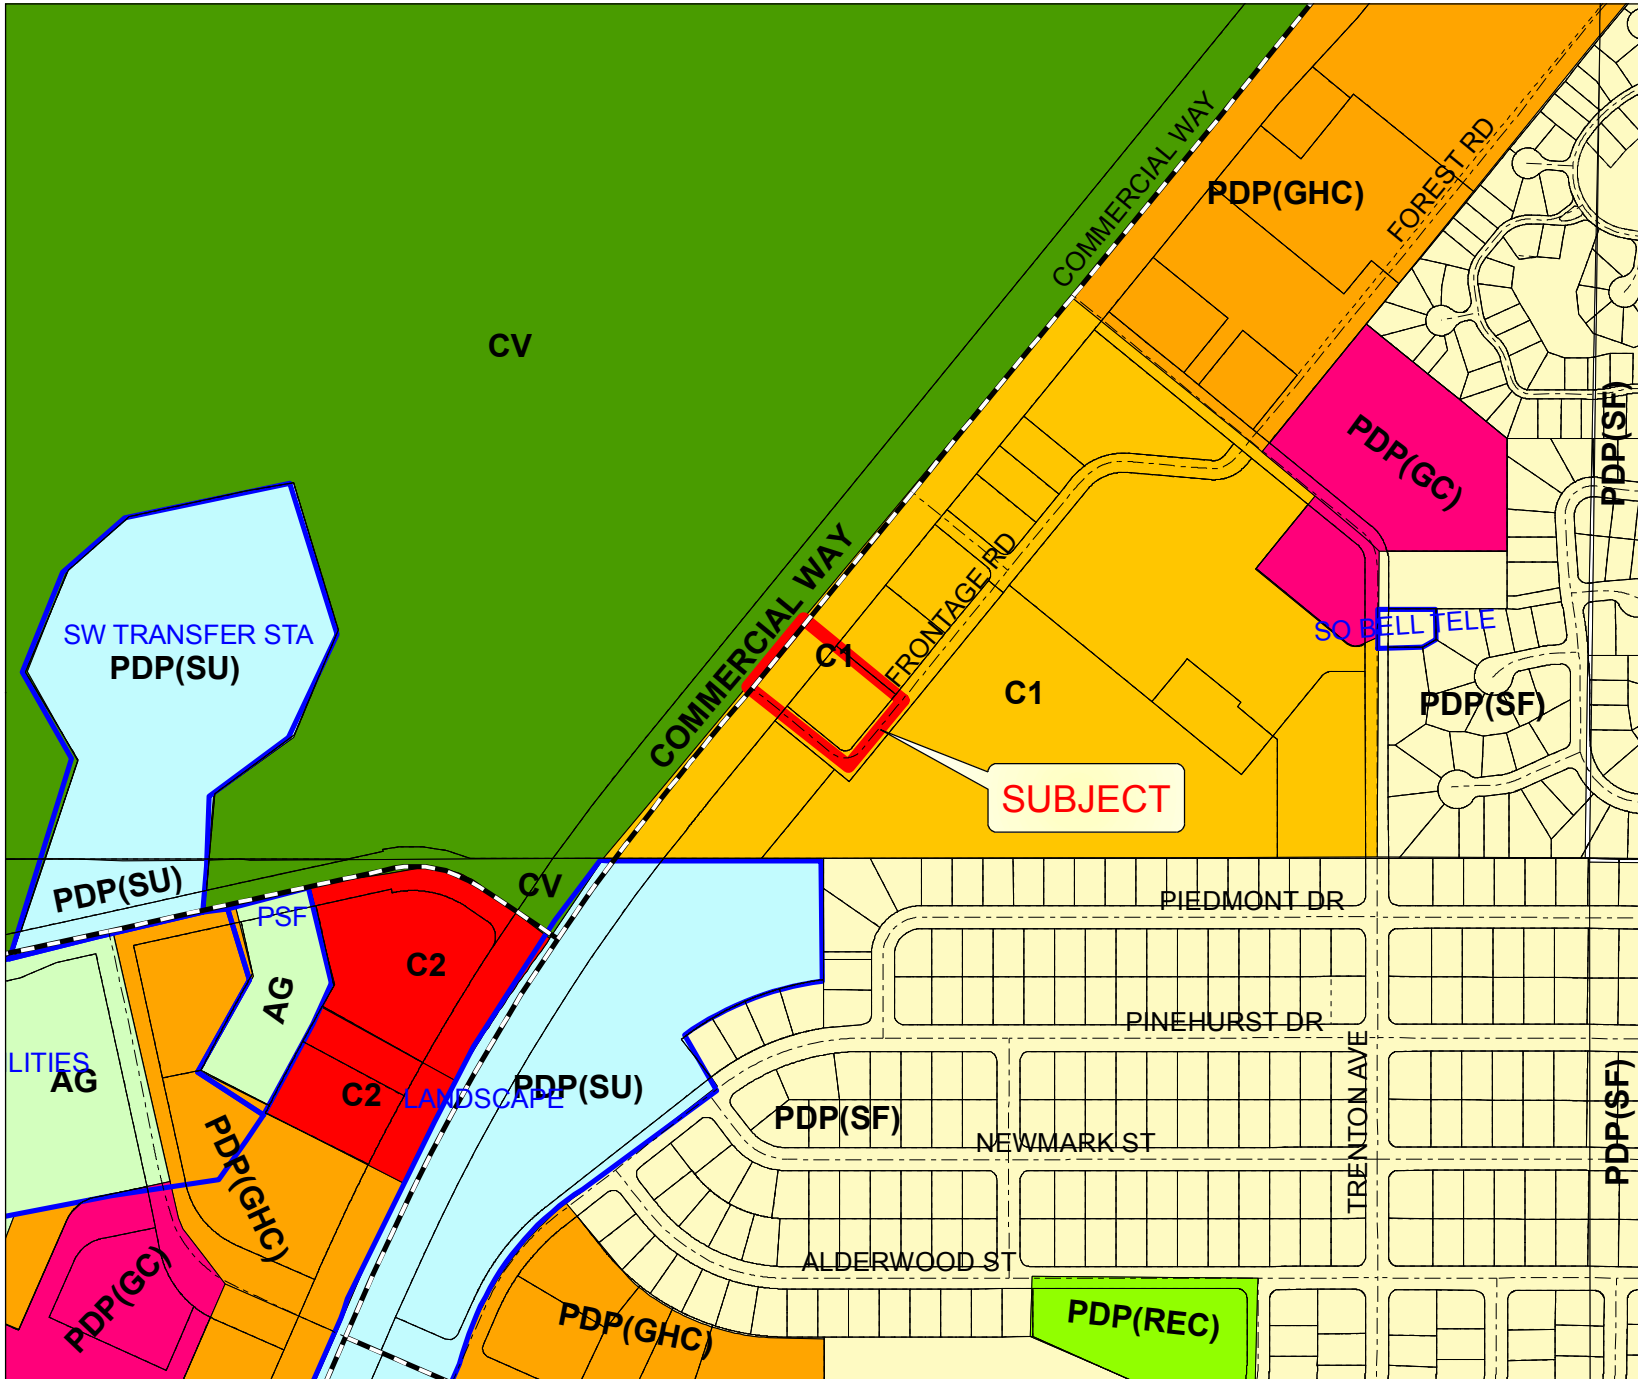

# H-07-67

**Zoning:**

AC	PDP(HHC)
AG	PDP(HID)
AR	PDP(IND)
AR1	PDP(LI)
AR2	PDP(MF)
C1	PDP(MH)
C2	PDP(NC)
C3	PDP(OP)
C4	PDP(PSF)
CITY	PDP(REC)
CM1	PDP(RR)
CM2	PDP(RUR)
CPDP	PDP(SF)
CV	PDP(SU)
I1	R1A
M	R1B
OP	R1C
PDP(AF)	R1MH
PDP(CP)	R2
PDP(GC)	R2.5
PDP(GHC)	R3
PDP(HC)	RC
	RM

City "T" Annexation