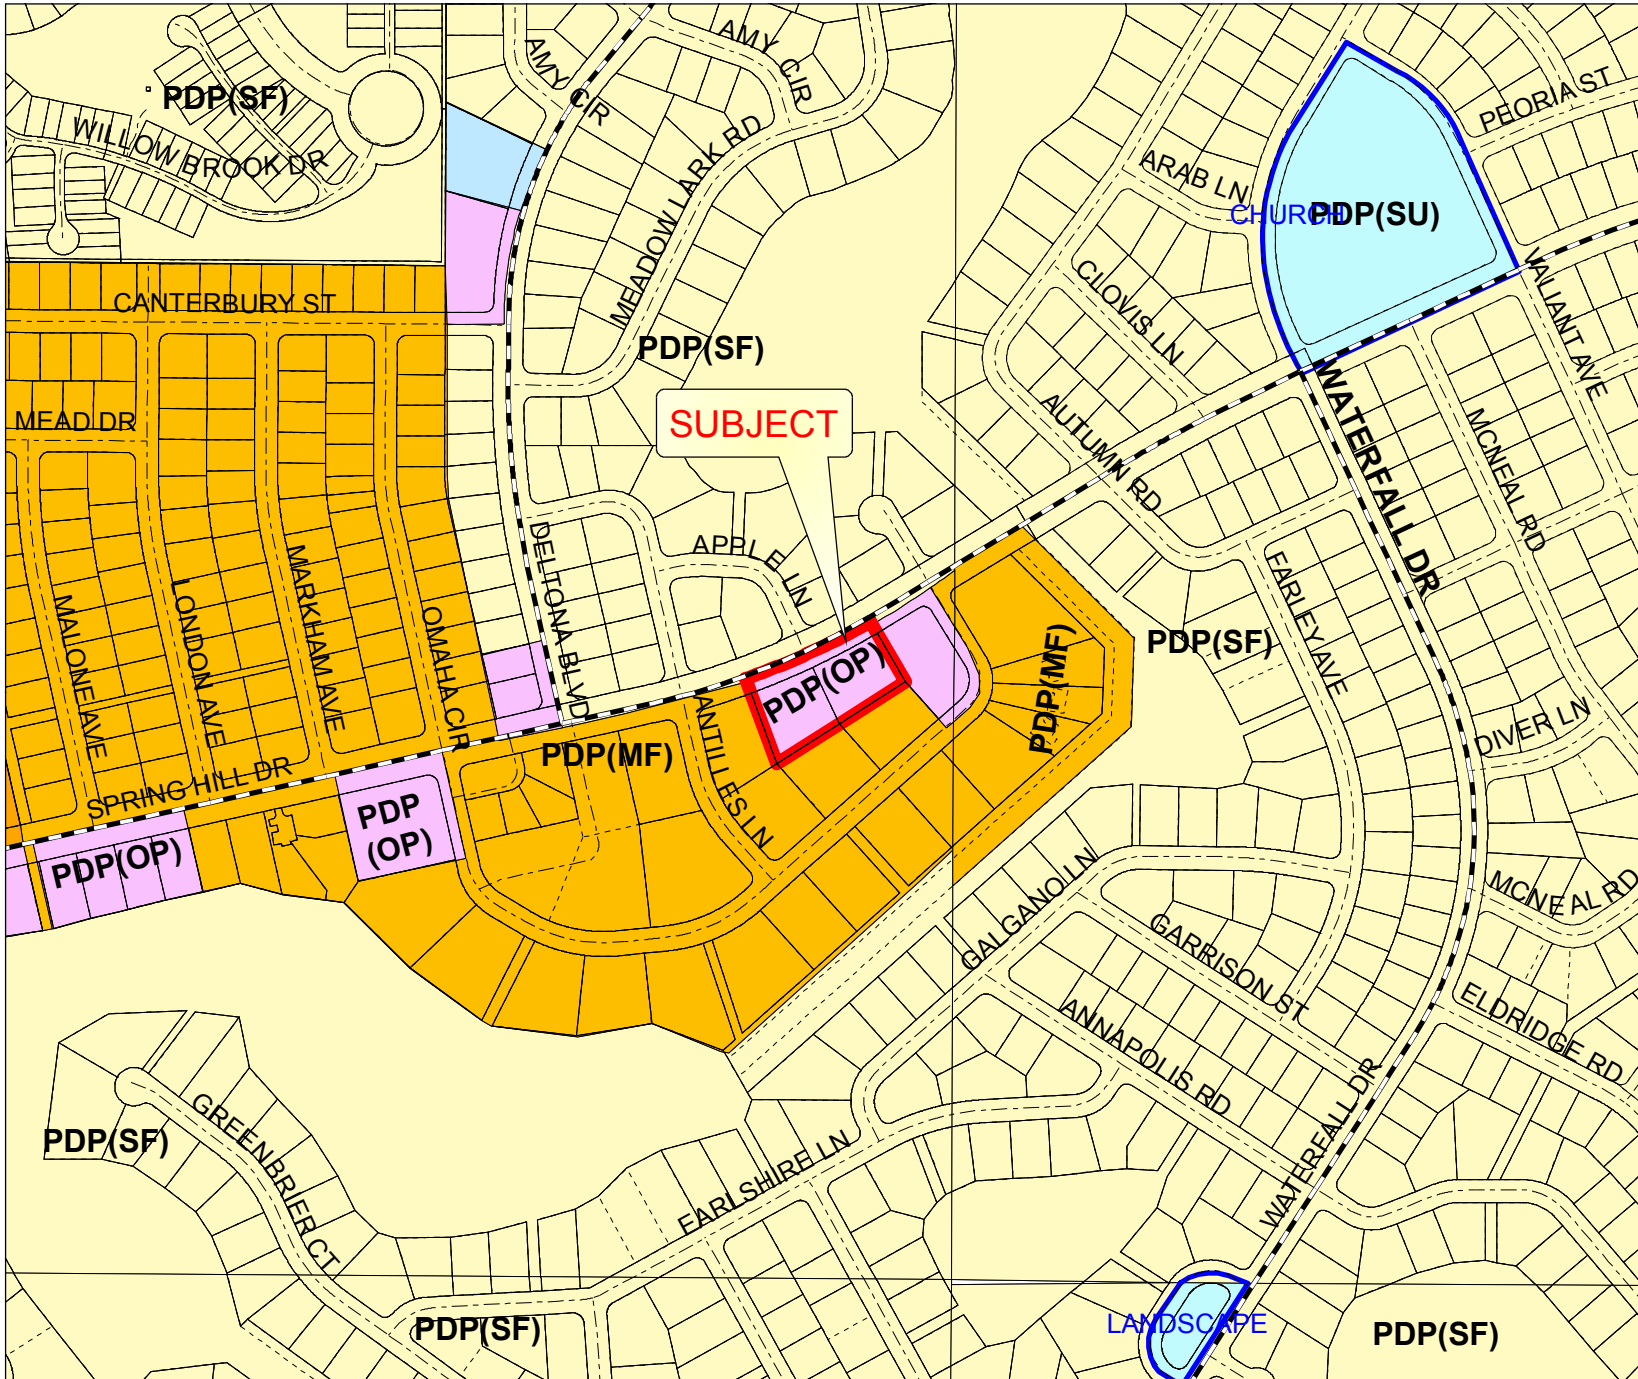

H-07-65

Zoning:

AC	PDP(HHC)
AG	PDP(HID)
AR	PDP(IND)
AR1	PDP(LI)
AR2	PDP(MF)
C1	PDP(MH)
C2	PDP(NC)
C3	PDP(OP)
C4	PDP(PSF)
CITY	PDP(REC)
CM1	PDP(RR)
CM2	PDP(RUR)
CPDP	PDP(SF)
CV	PDP(SU)
I1	R1A
M	R1B
OP	R1C
PDP(AF)	R1MH
PDP(CP)	R2
PDP(GC)	R2.5
PDP(GHC)	R3
PDP(HC)	RC
	RM

City "T" Annexation