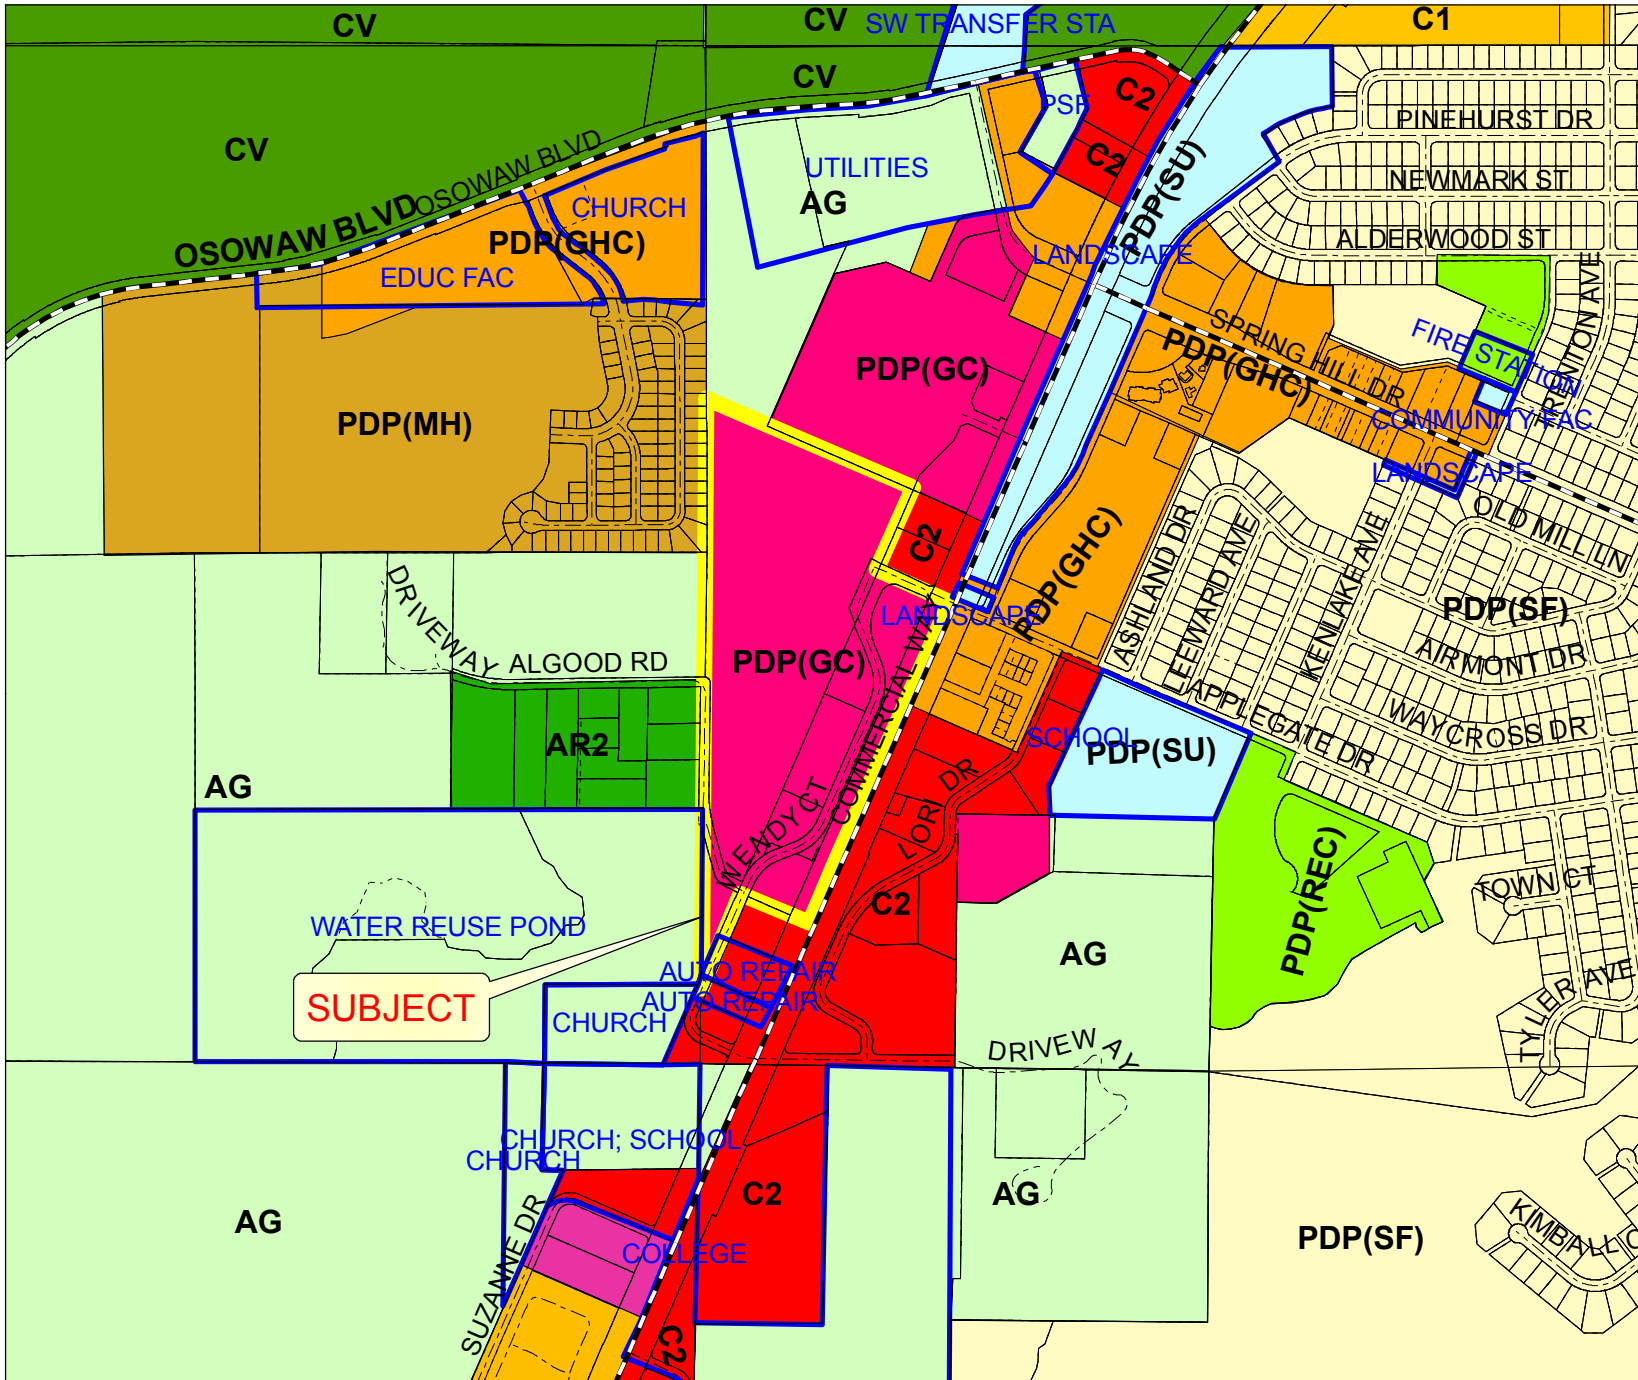

H-07-63

Zoning:

AC	PDP(HHC)
AG	PDP(HID)
AR	PDP(IND)
AR1	PDP(LI)
AR2	PDP(MF)
C1	PDP(MH)
C2	PDP(NC)
C3	PDP(OP)
C4	PDP(PSF)
CITY	PDP(REC)
CM1	PDP(RR)
CM2	PDP(RUR)
CPDP	PDP(SF)
CV	PDP(SU)
I1	R1A
M	R1B
OP	R1C
PDP(AF)	R1MH
PDP(CP)	R2
PDP(GC)	R2.5
PDP(GHC)	R3
PDP(HC)	RC
	RM

City "T" Annexation