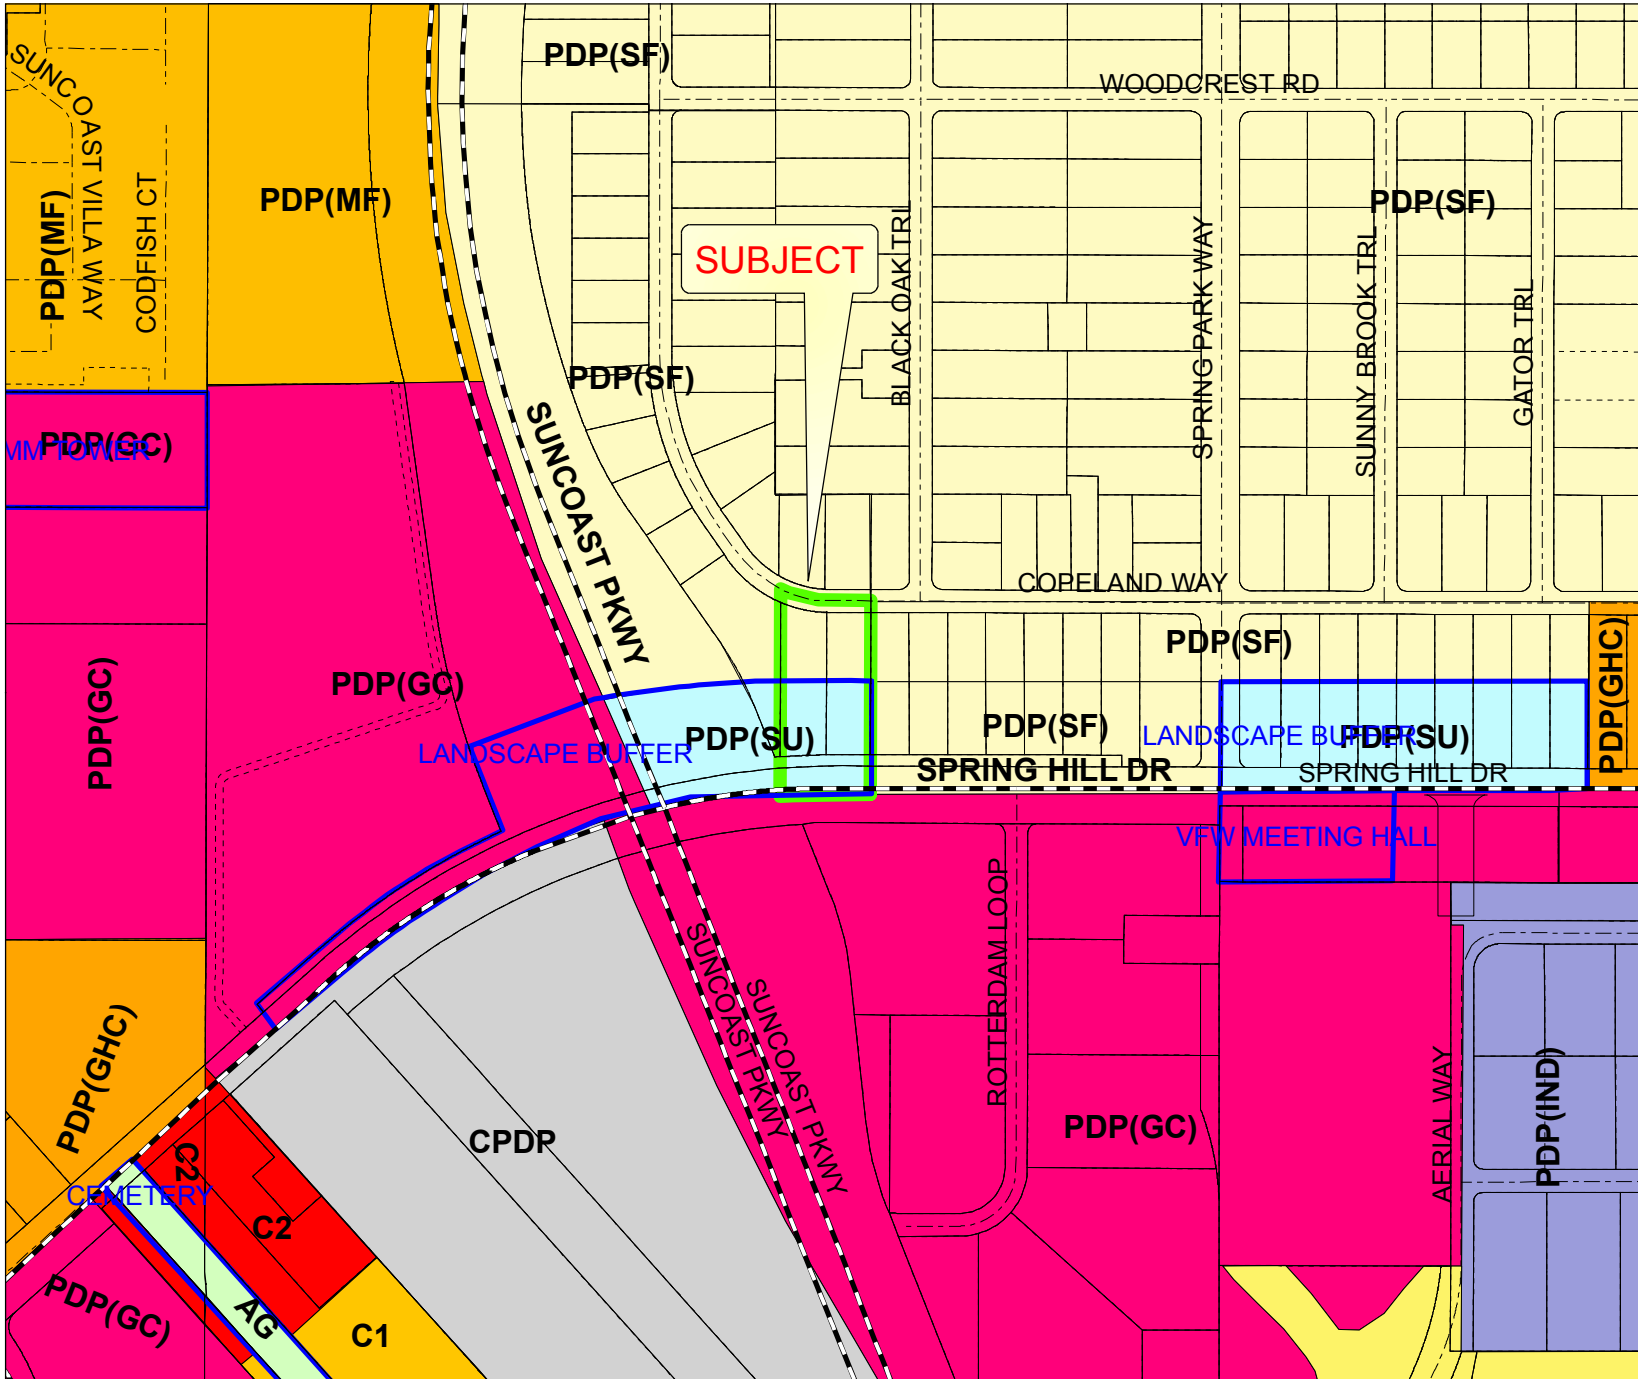

H-07-62

Zoning:

AC	PDP(HHC)
AG	PDP(HID)
AR	PDP(IND)
AR1	PDP(LI)
AR2	PDP(MF)
C1	PDP(MH)
C2	PDP(NC)
C3	PDP(OP)
C4	PDP(PSF)
CITY	PDP(REC)
CM1	PDP(RR)
CM2	PDP(RUR)
CPDP	PDP(SF)
CV	PDP(SU)
I1	R1A
M	R1B
OP	R1C
PDP(AF)	R1MH
PDP(CP)	R2
PDP(GC)	R2.5
PDP(GHC)	R3
PDP(HC)	RC
	RM

City "T" Annexation