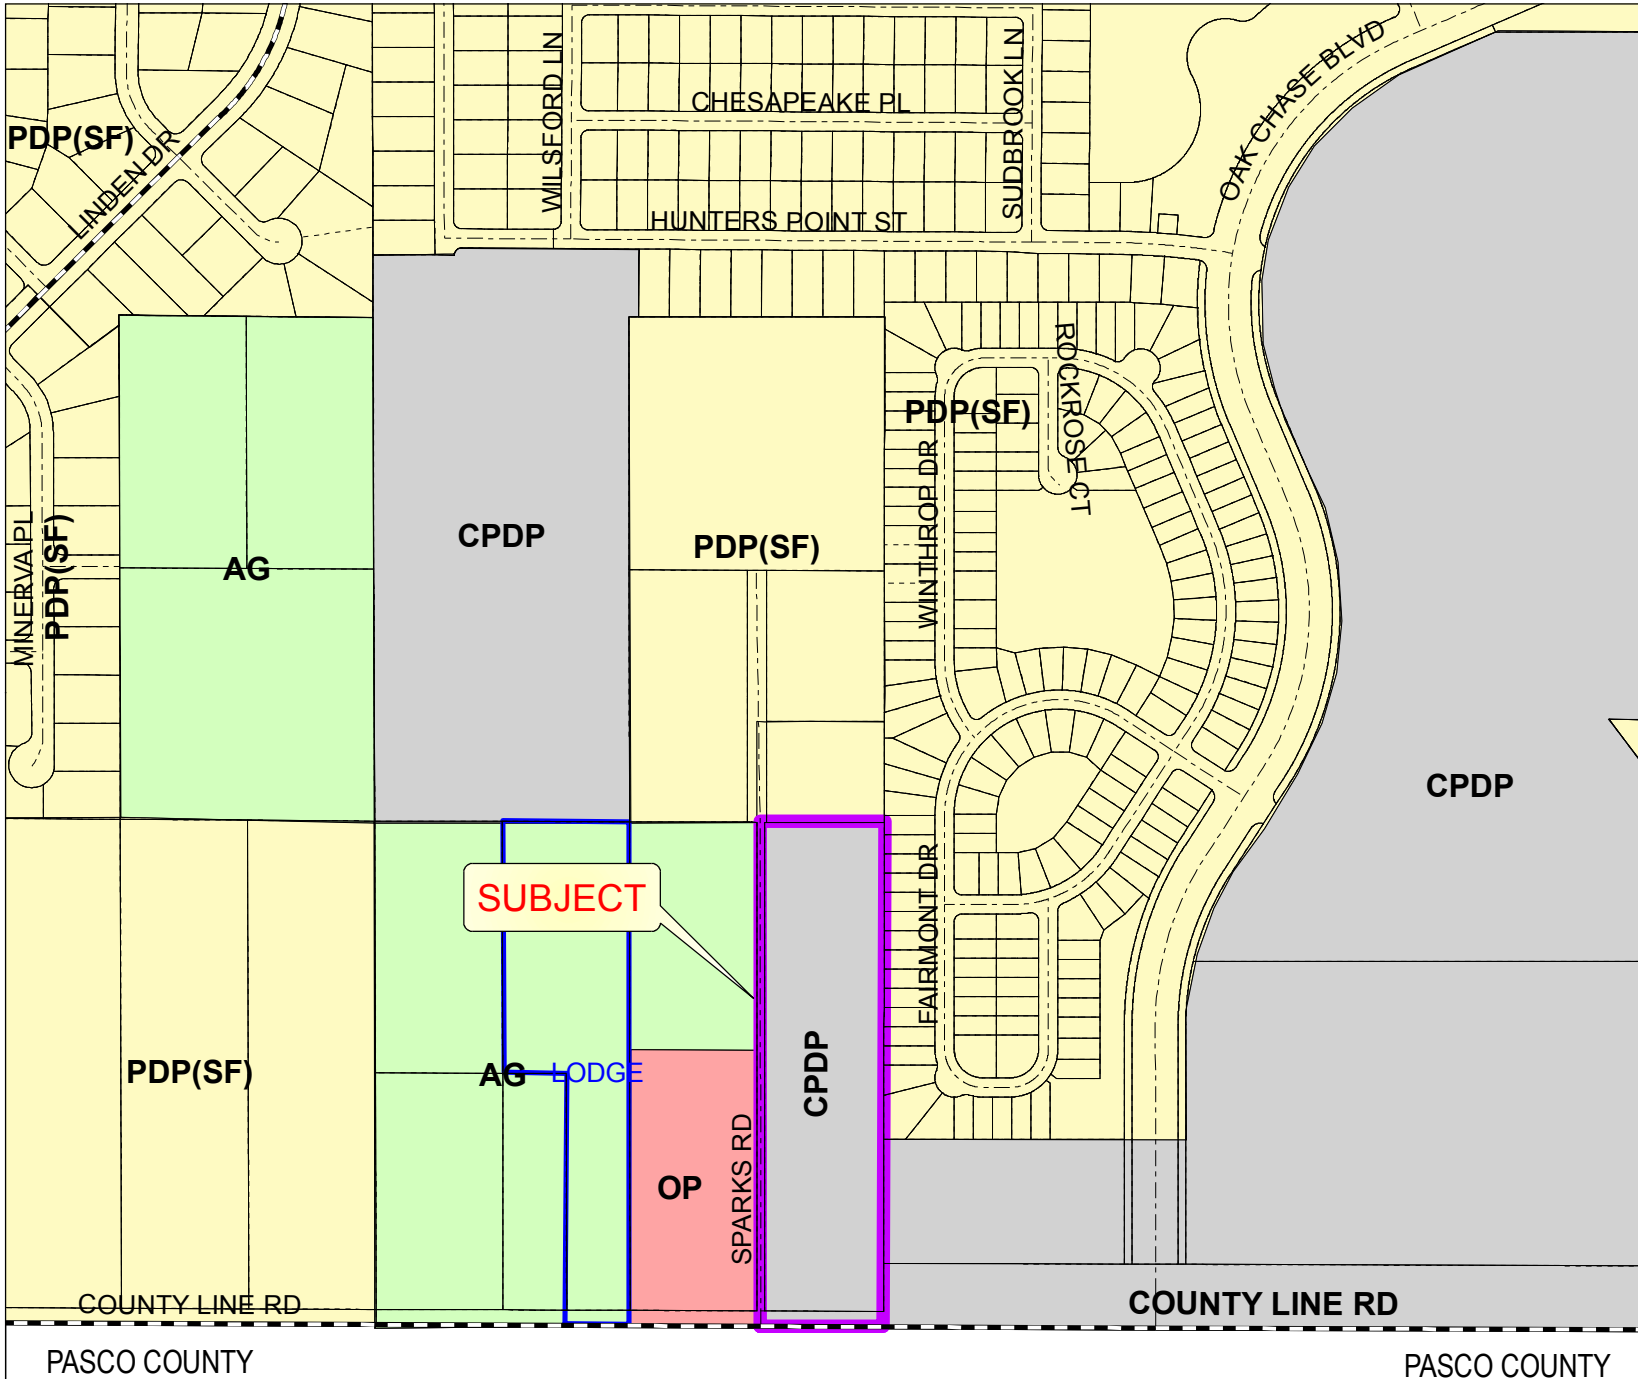

H-07-61

Zoning:

AC	PDP(HHC)
AG	PDP(HID)
AR	PDP(IND)
AR1	PDP(LI)
AR2	PDP(MF)
C1	PDP(MH)
C2	PDP(NC)
C3	PDP(OP)
C4	PDP(PSF)
CITY	PDP(REC)
CM1	PDP(RR)
CM2	PDP(RUR)
CPDP	PDP(SF)
CV	PDP(SU)
I1	R1A
M	R1B
OP	R1C
PDP(AF)	R1MH
PDP(CP)	R2
PDP(GC)	R2.5
PDP(GHC)	R3
PDP(HC)	RC
	RM

City "T" Annexation