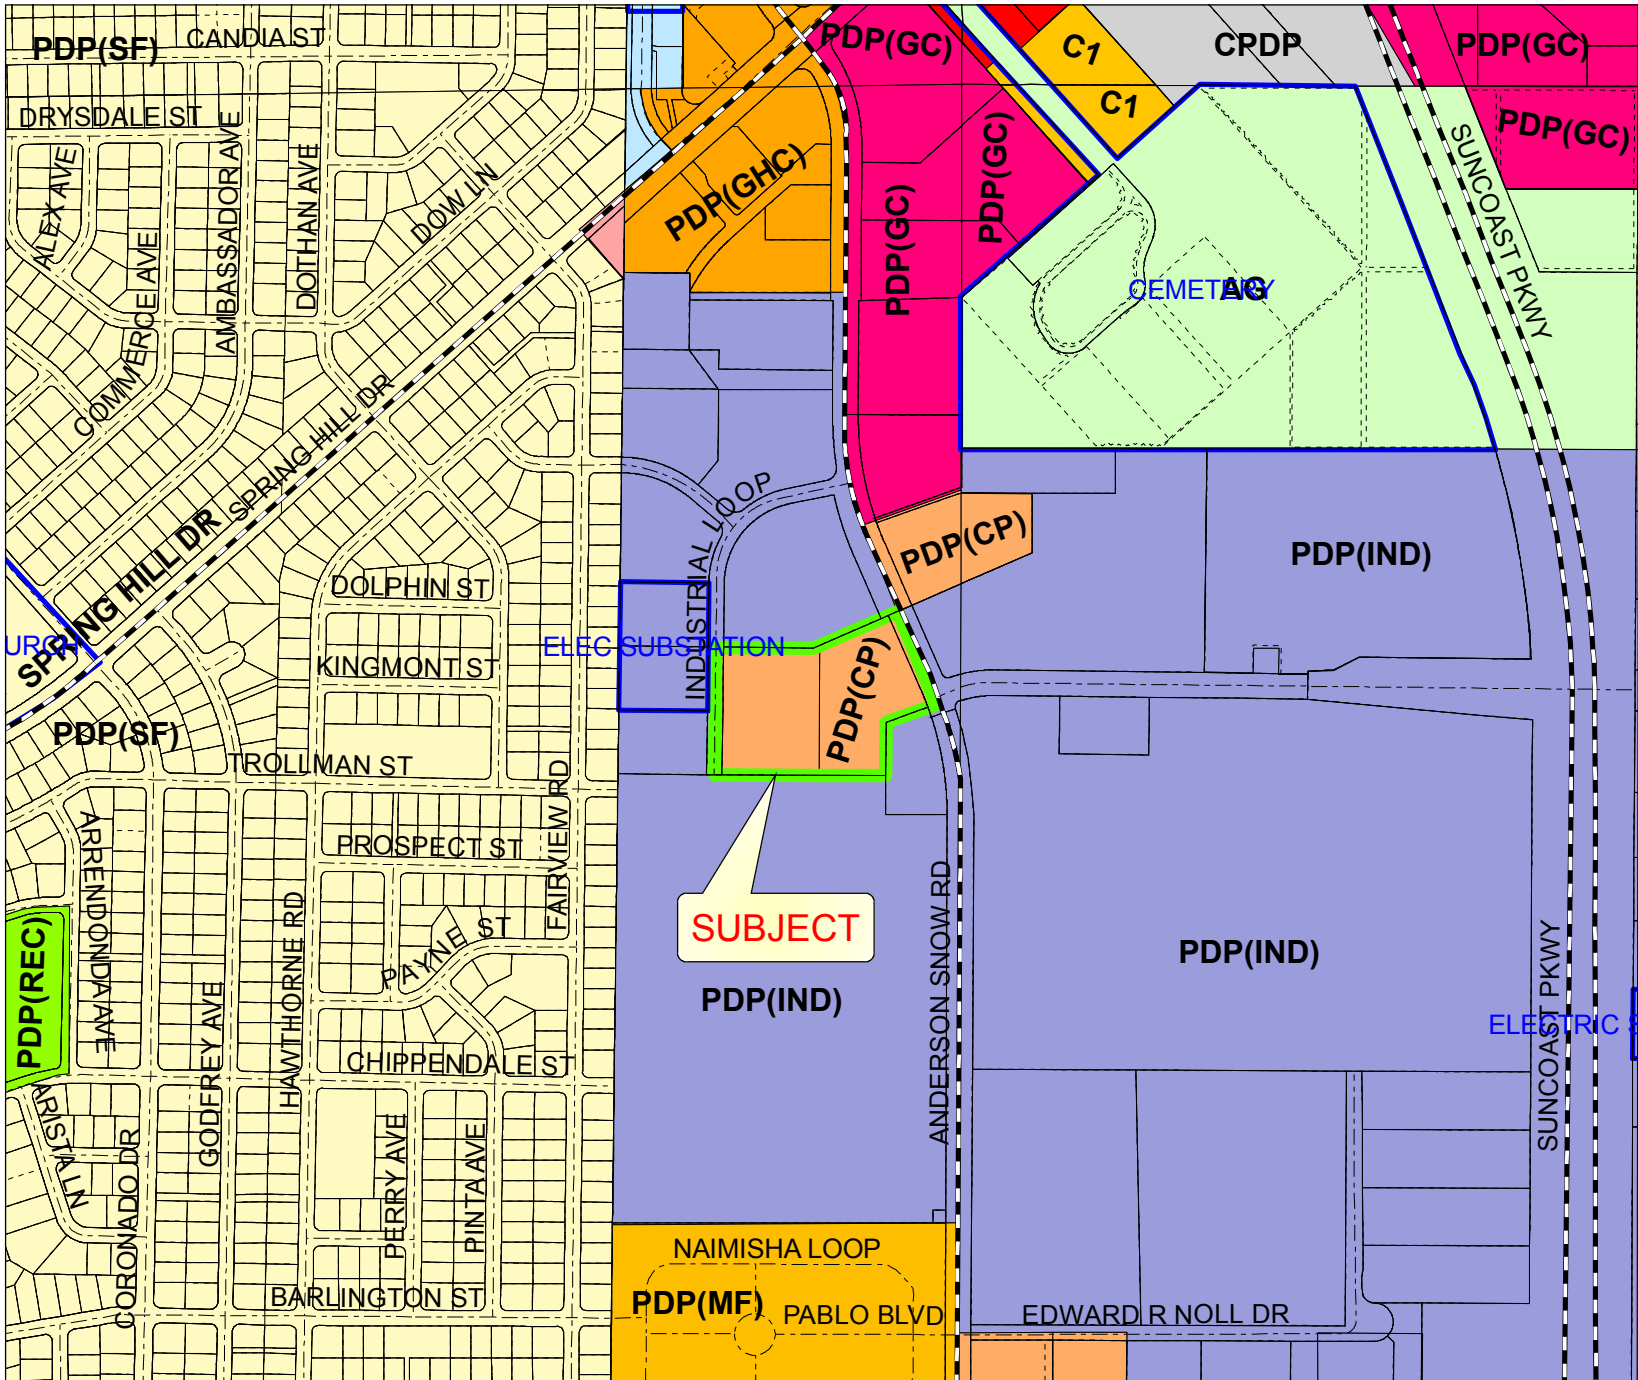

# H-07-60

**Zoning:**

AC	PDP(HHC)
AG	PDP(HID)
AR	PDP(IND)
AR1	PDP(LI)
AR2	PDP(MF)
C1	PDP(MH)
C2	PDP(NC)
C3	PDP(OP)
C4	PDP(PSF)
CITY	PDP(REC)
CM1	PDP(RR)
CM2	PDP(RUR)
CPDP	PDP(SF)
CV	PDP(SU)
I1	R1A
M	R1B
OP	R1C
PDP(AF)	R1MH
PDP(CP)	R2
PDP(GC)	R2.5
PDP(GHC)	R3
PDP(HC)	RC
	RM

City "T" Annexation