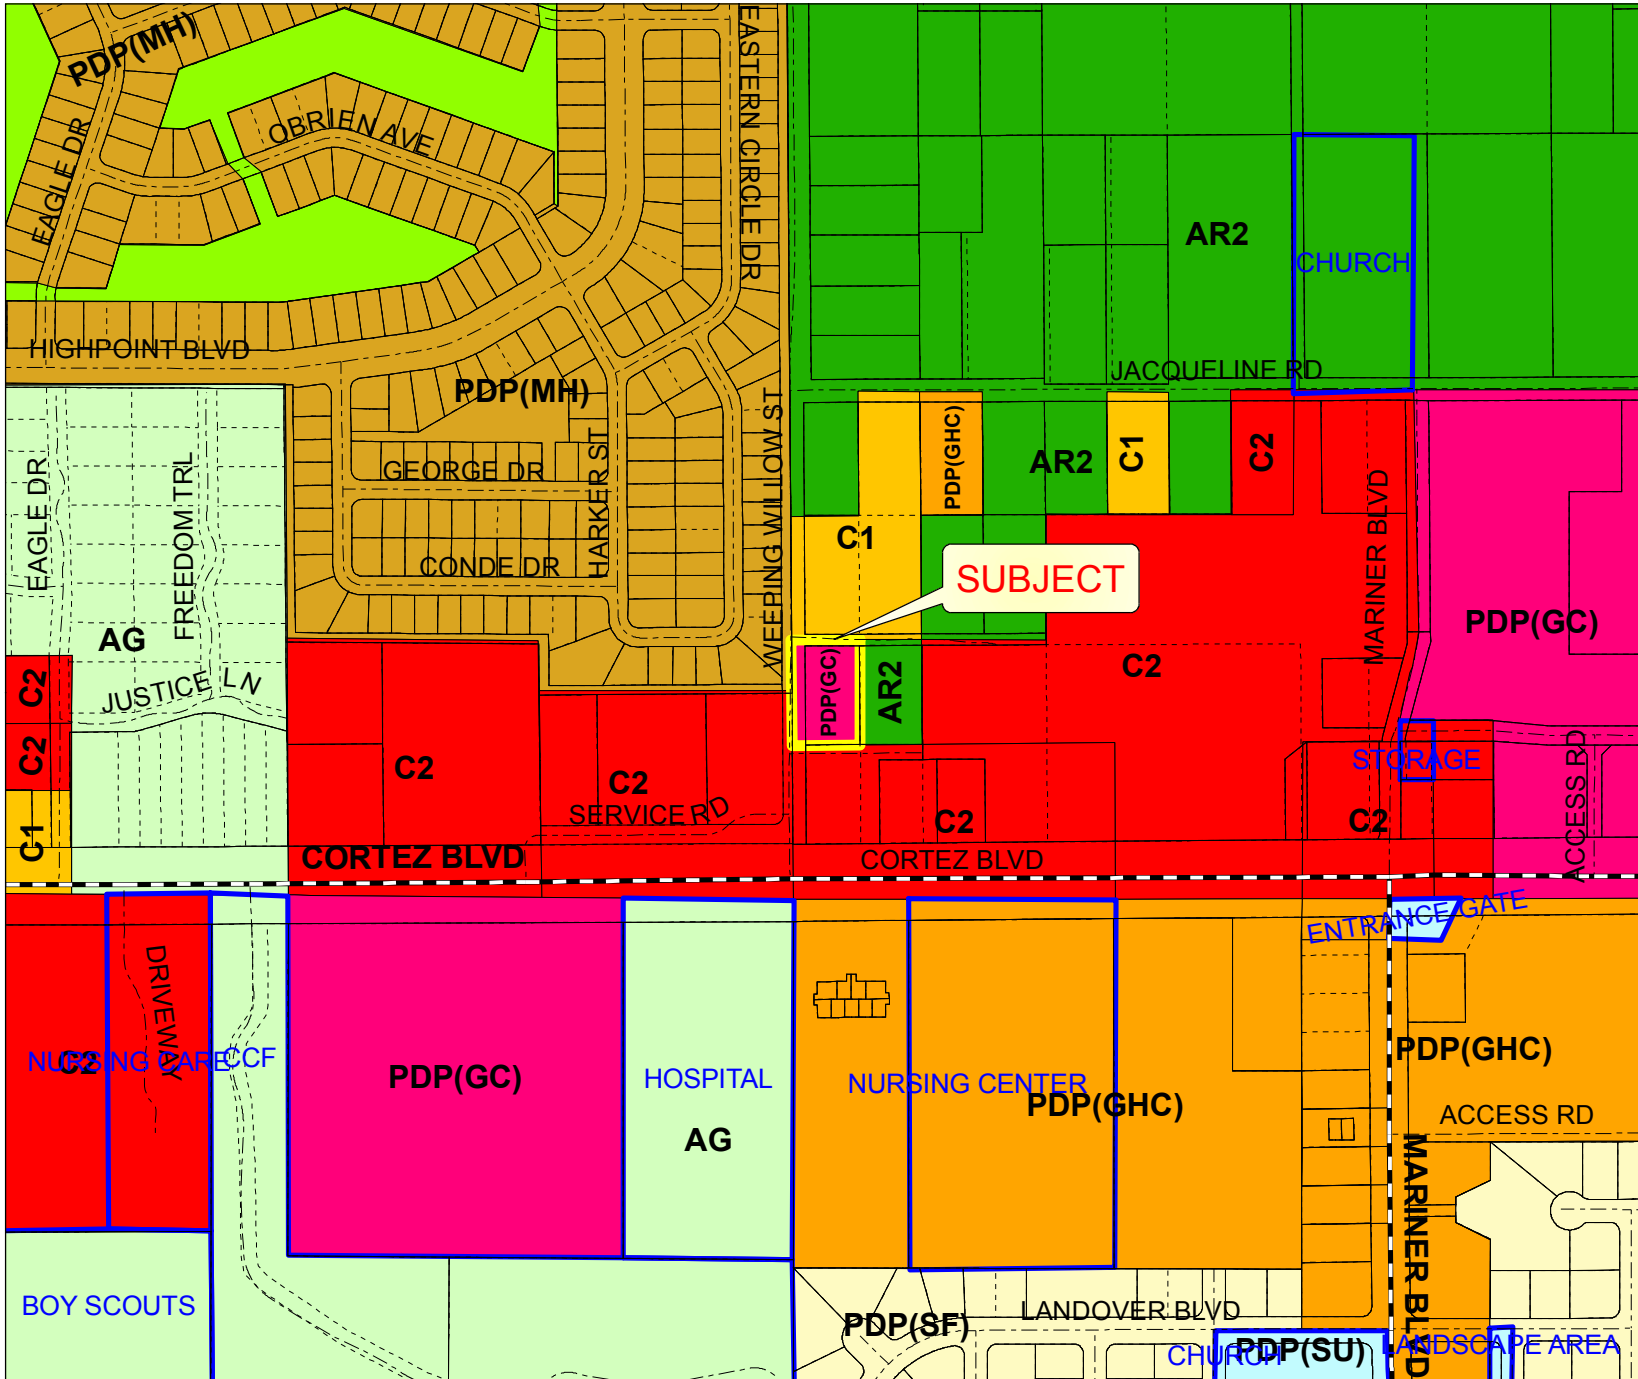

# H-07-58

**Zoning:**

AC	PDP(HHC)
AG	PDP(HID)
AR	PDP(IND)
AR1	PDP(LI)
AR2	PDP(MF)
C1	PDP(MH)
C2	PDP(NC)
C3	PDP(OP)
C4	PDP(PSF)
CITY	PDP(REC)
CM1	PDP(RR)
CM2	PDP(RUR)
CPDP	PDP(SF)
CV	PDP(SU)
I1	R1A
M	R1B
OP	R1C
PDP(AF)	R1MH
PDP(CP)	R2
PDP(GC)	R2.5
PDP(GHC)	R3
PDP(HC)	RC
	RM

City "T" Annexation