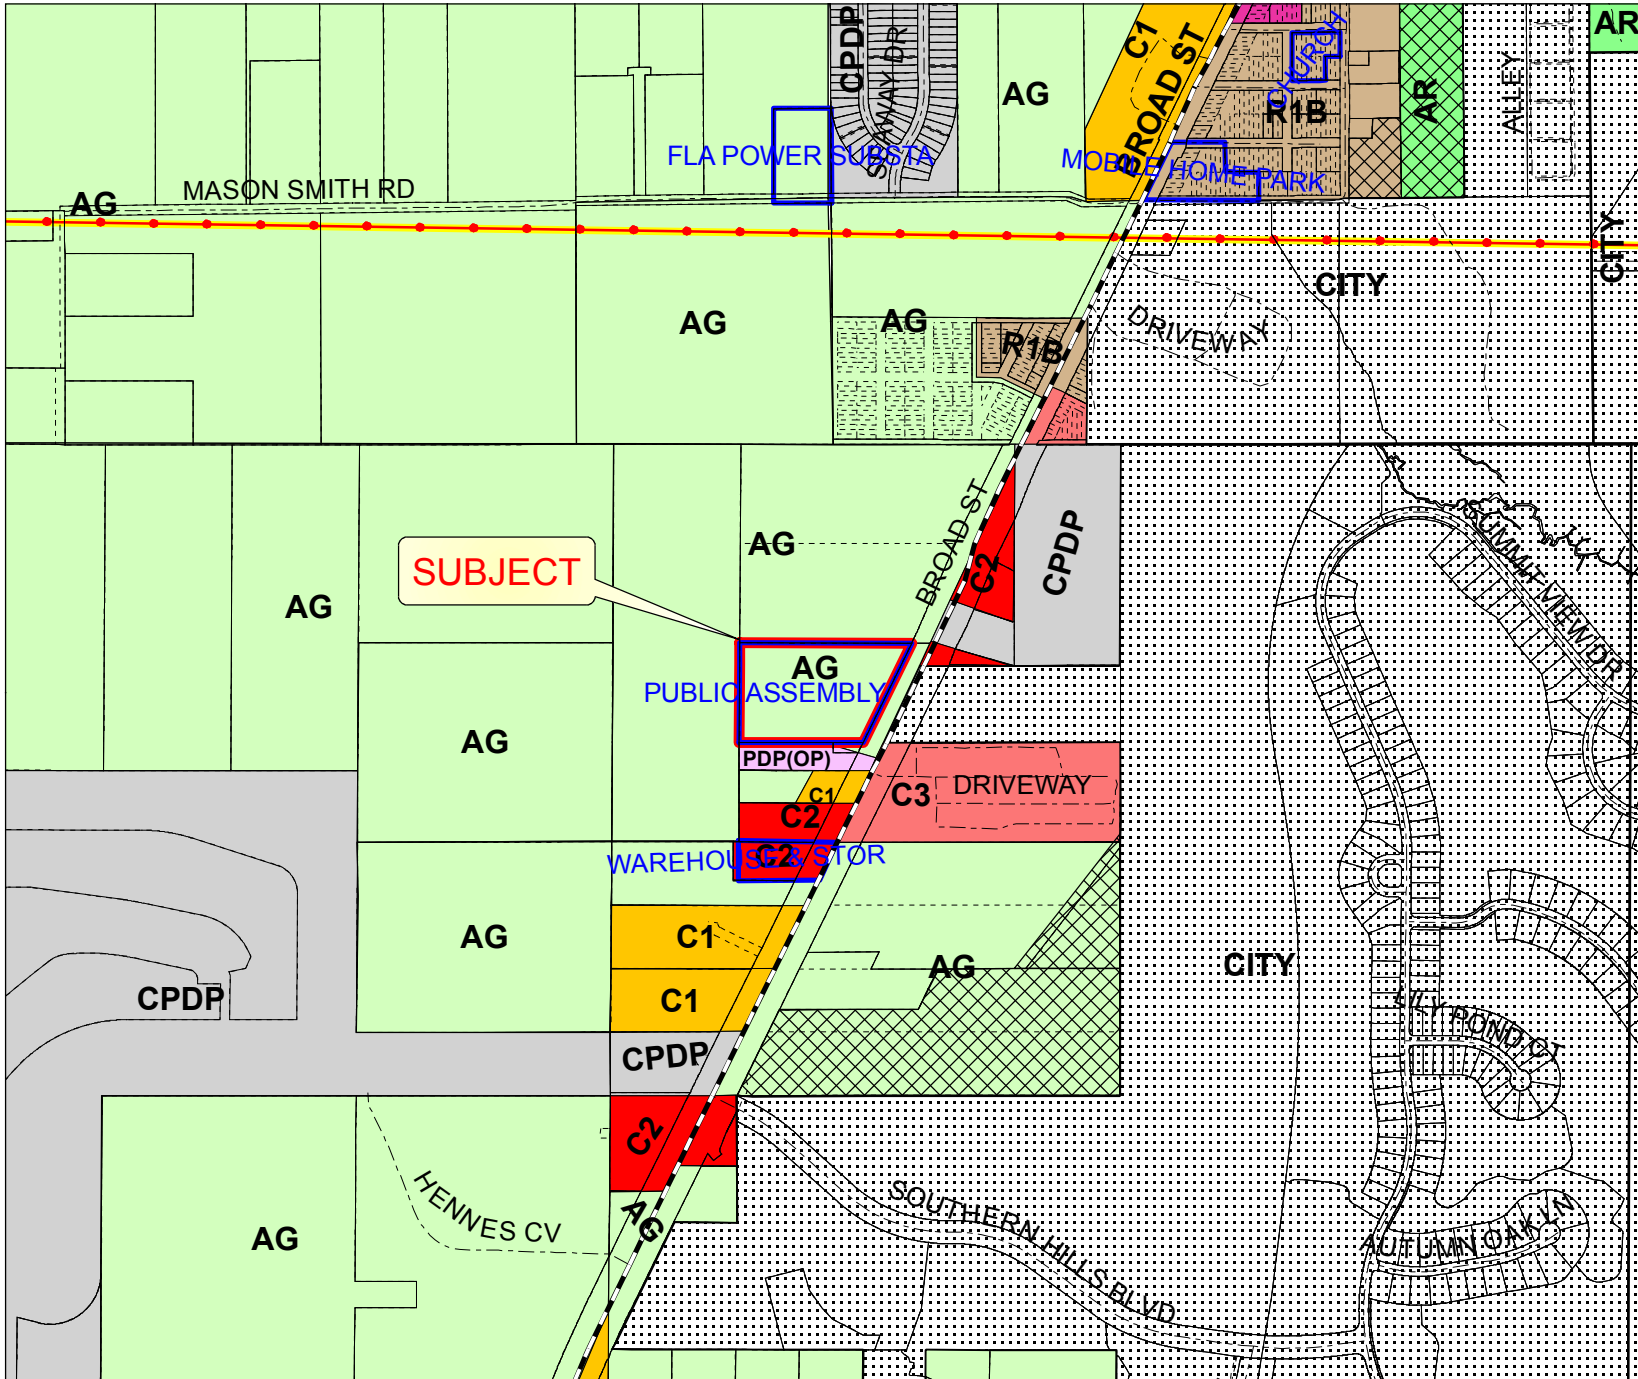

# H-07-57

**Zoning:**

AC	PDP(HHC)
AG	PDP(HID)
AR	PDP(IND)
AR1	PDP(LI)
AR2	PDP(MF)
C1	PDP(MH)
C2	PDP(NC)
C3	PDP(OP)
C4	PDP(PSF)
CITY	PDP(REC)
CM1	PDP(RR)
CM2	PDP(RUR)
CPDP	PDP(SF)
CV	PDP(SU)
I1	R1A
M	R1B
OP	R1C
PDP(AF)	R1MH
PDP(CP)	R2
PDP(GC)	R2.5
PDP(GHC)	R3
PDP(HC)	RC
	RM

City "T" Annexation