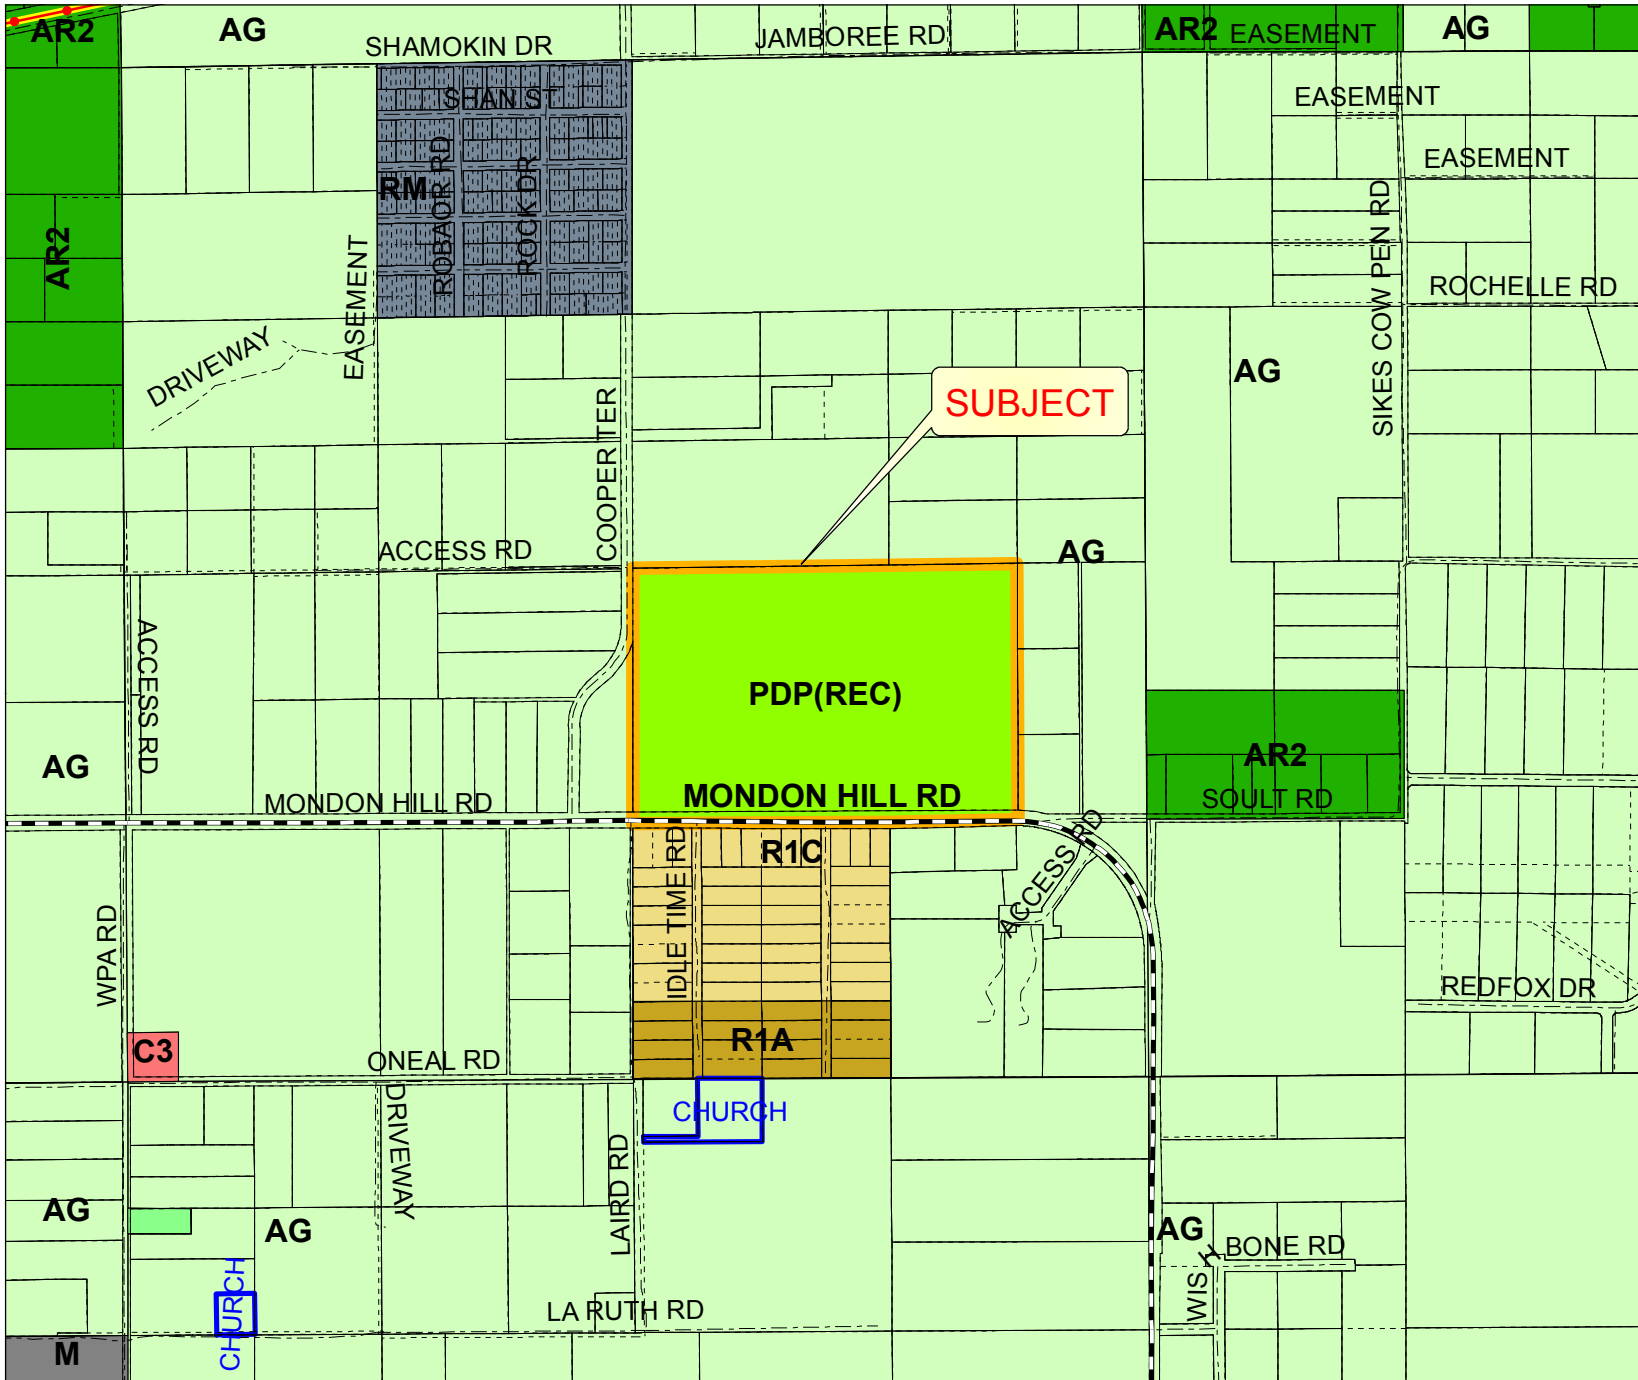

H-07-56

Zoning:

AC	PDP(HHC)
AG	PDP(HID)
AR	PDP(IND)
AR1	PDP(LI)
AR2	PDP(MF)
C1	PDP(MH)
C2	PDP(NC)
C3	PDP(OP)
C4	PDP(PSF)
CITY	PDP(REC)
CM1	PDP(RR)
CM2	PDP(RUR)
CPDP	PDP(SF)
CV	PDP(SU)
I1	R1A
M	R1B
OP	R1C
PDP(AF)	R1MH
PDP(CP)	R2
PDP(GC)	R2.5
PDP(GHC)	R3
PDP(HC)	RC
	RM

City "T" Annexation