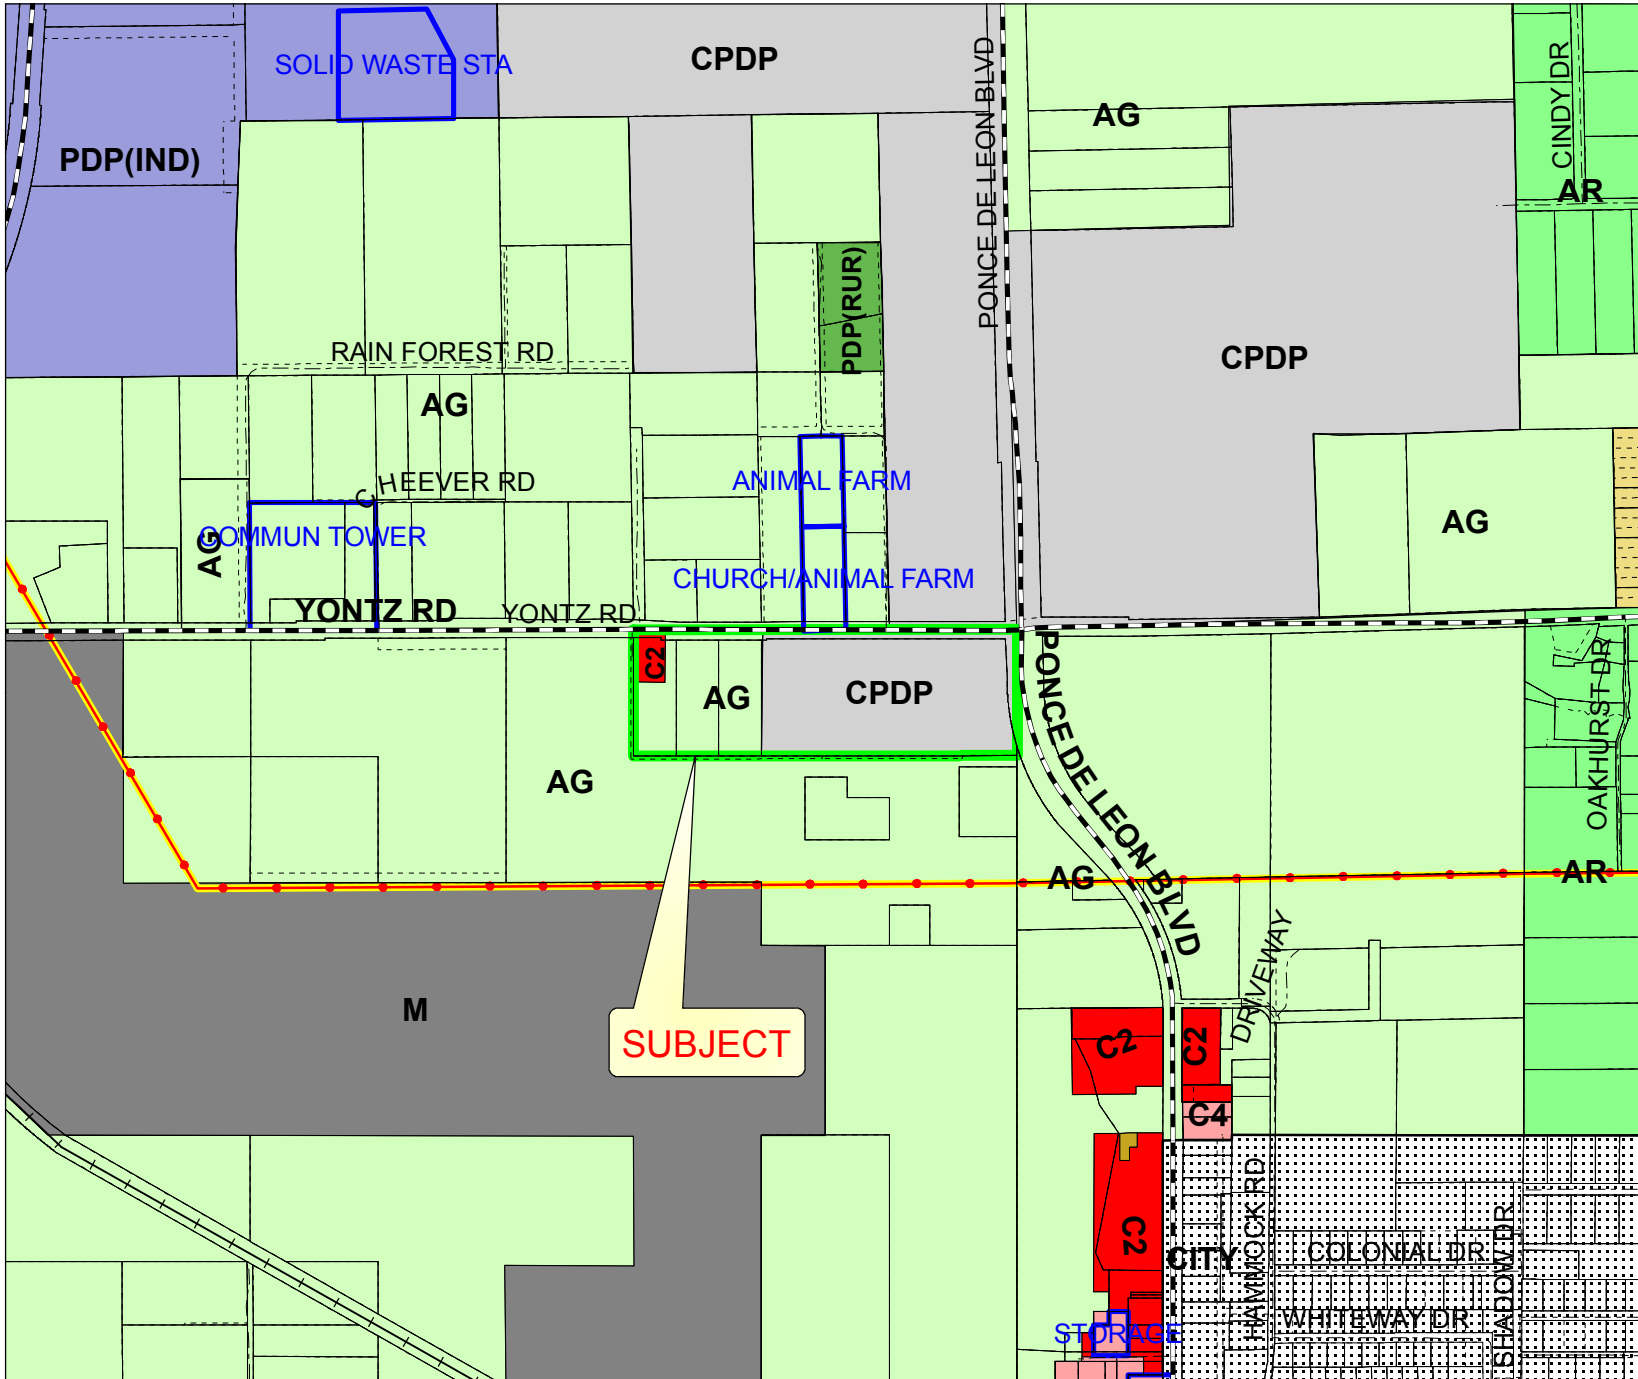

H-07-55

Zoning:

AC	PDP(HHC)
AG	PDP(HID)
AR	PDP(IND)
AR1	PDP(LI)
AR2	PDP(MF)
C1	PDP(MH)
C2	PDP(NC)
C3	PDP(OP)
C4	PDP(PSF)
CITY	PDP(REC)
CM1	PDP(RR)
CM2	PDP(RUR)
CPDP	PDP(SF)
CV	PDP(SU)
I1	R1A
M	R1B
OP	R1C
PDP(AF)	R1MH
PDP(CP)	R2
PDP(GC)	R2.5
PDP(GHC)	R3
PDP(HC)	RC
	RM

City "T" Annexation