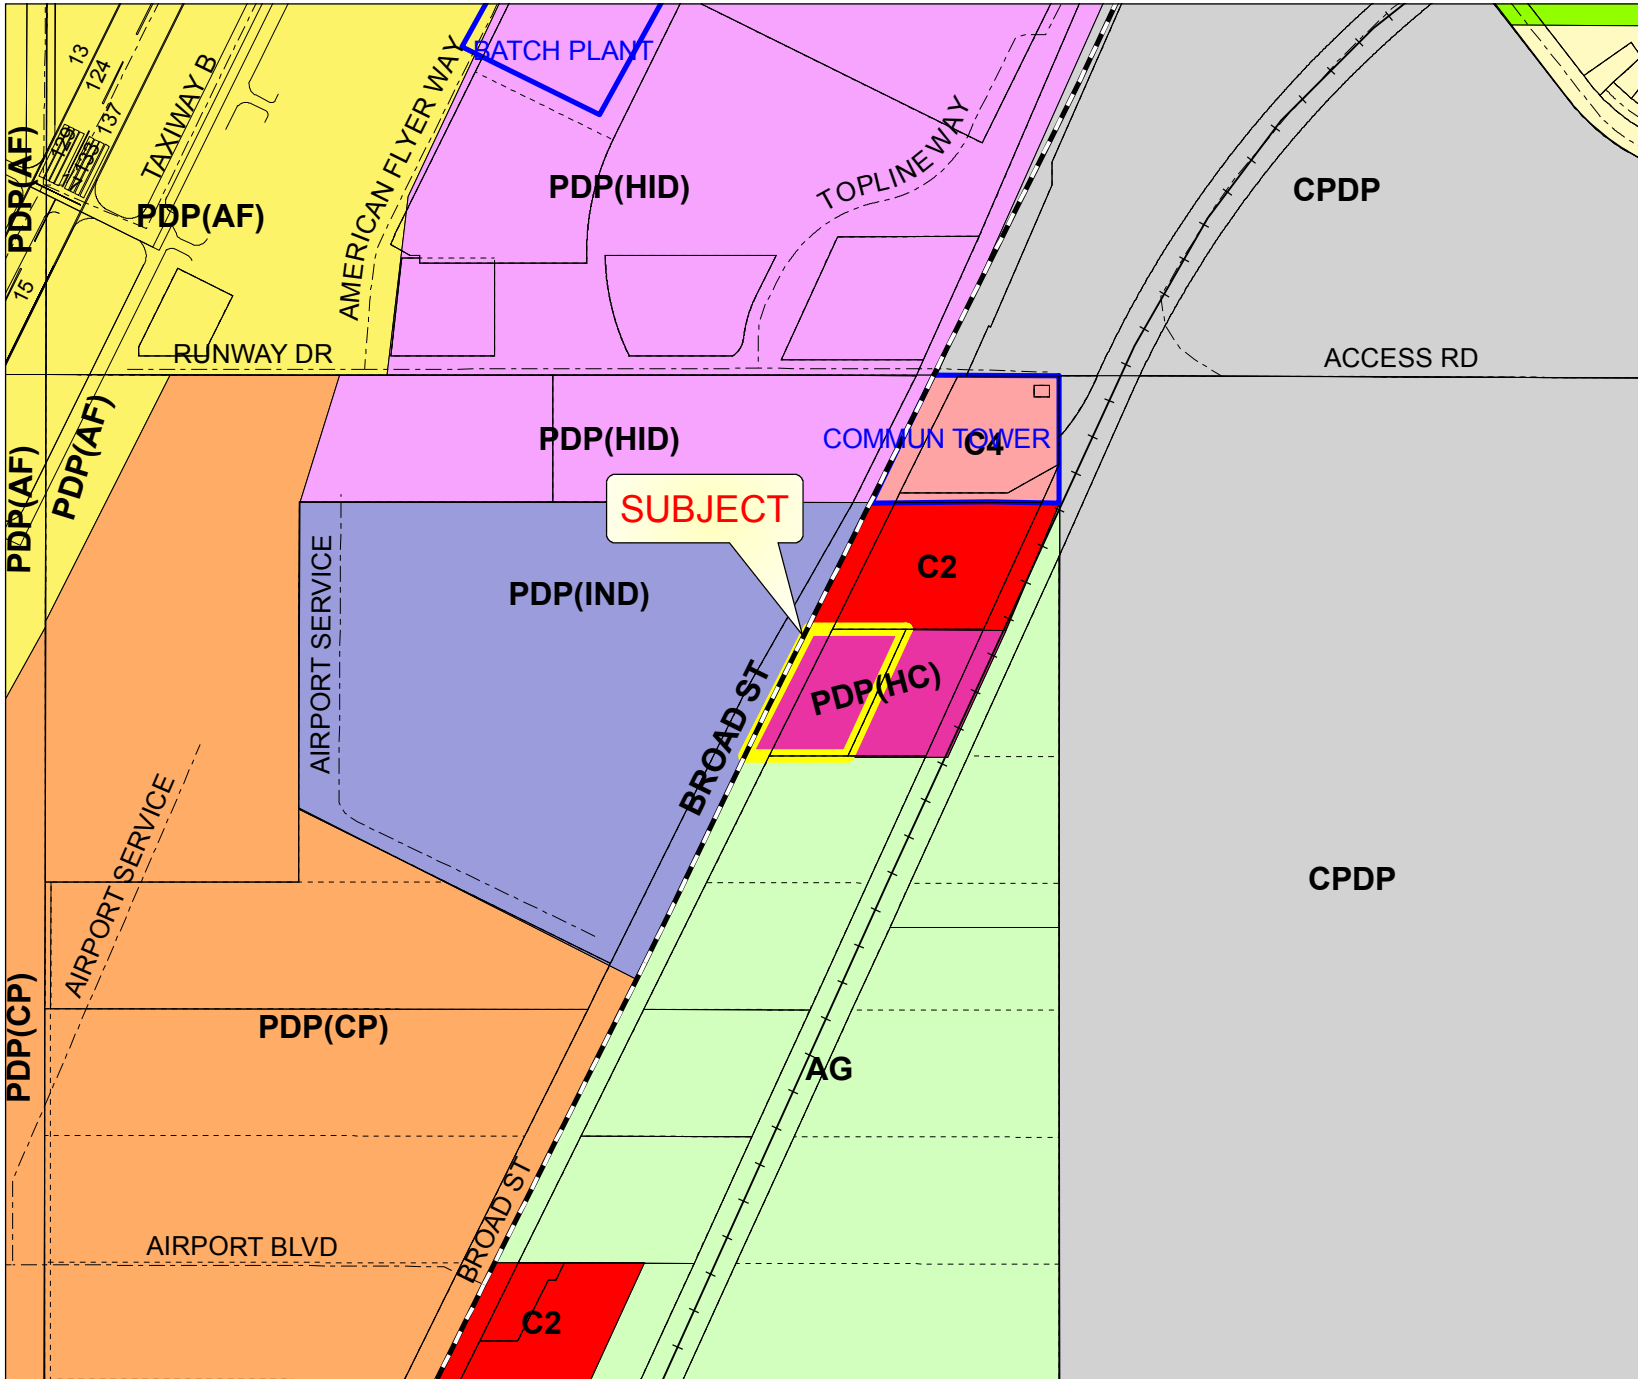

# H-07-50

**Zoning:**

AC	PDP(HHC)
AG	PDP(HID)
AR	PDP(IND)
AR1	PDP(LI)
AR2	PDP(MF)
C1	PDP(MH)
C2	PDP(NC)
C3	PDP(OP)
C4	PDP(PSF)
CITY	PDP(REC)
CM1	PDP(RR)
CM2	PDP(RUR)
CPDP	PDP(SF)
CV	PDP(SU)
I1	R1A
M	R1B
OP	R1C
PDP(AF)	R1MH
PDP(CP)	R2
PDP(GC)	R2.5
PDP(GHC)	R3
PDP(HC)	RC
	RM

City "T" Annexation