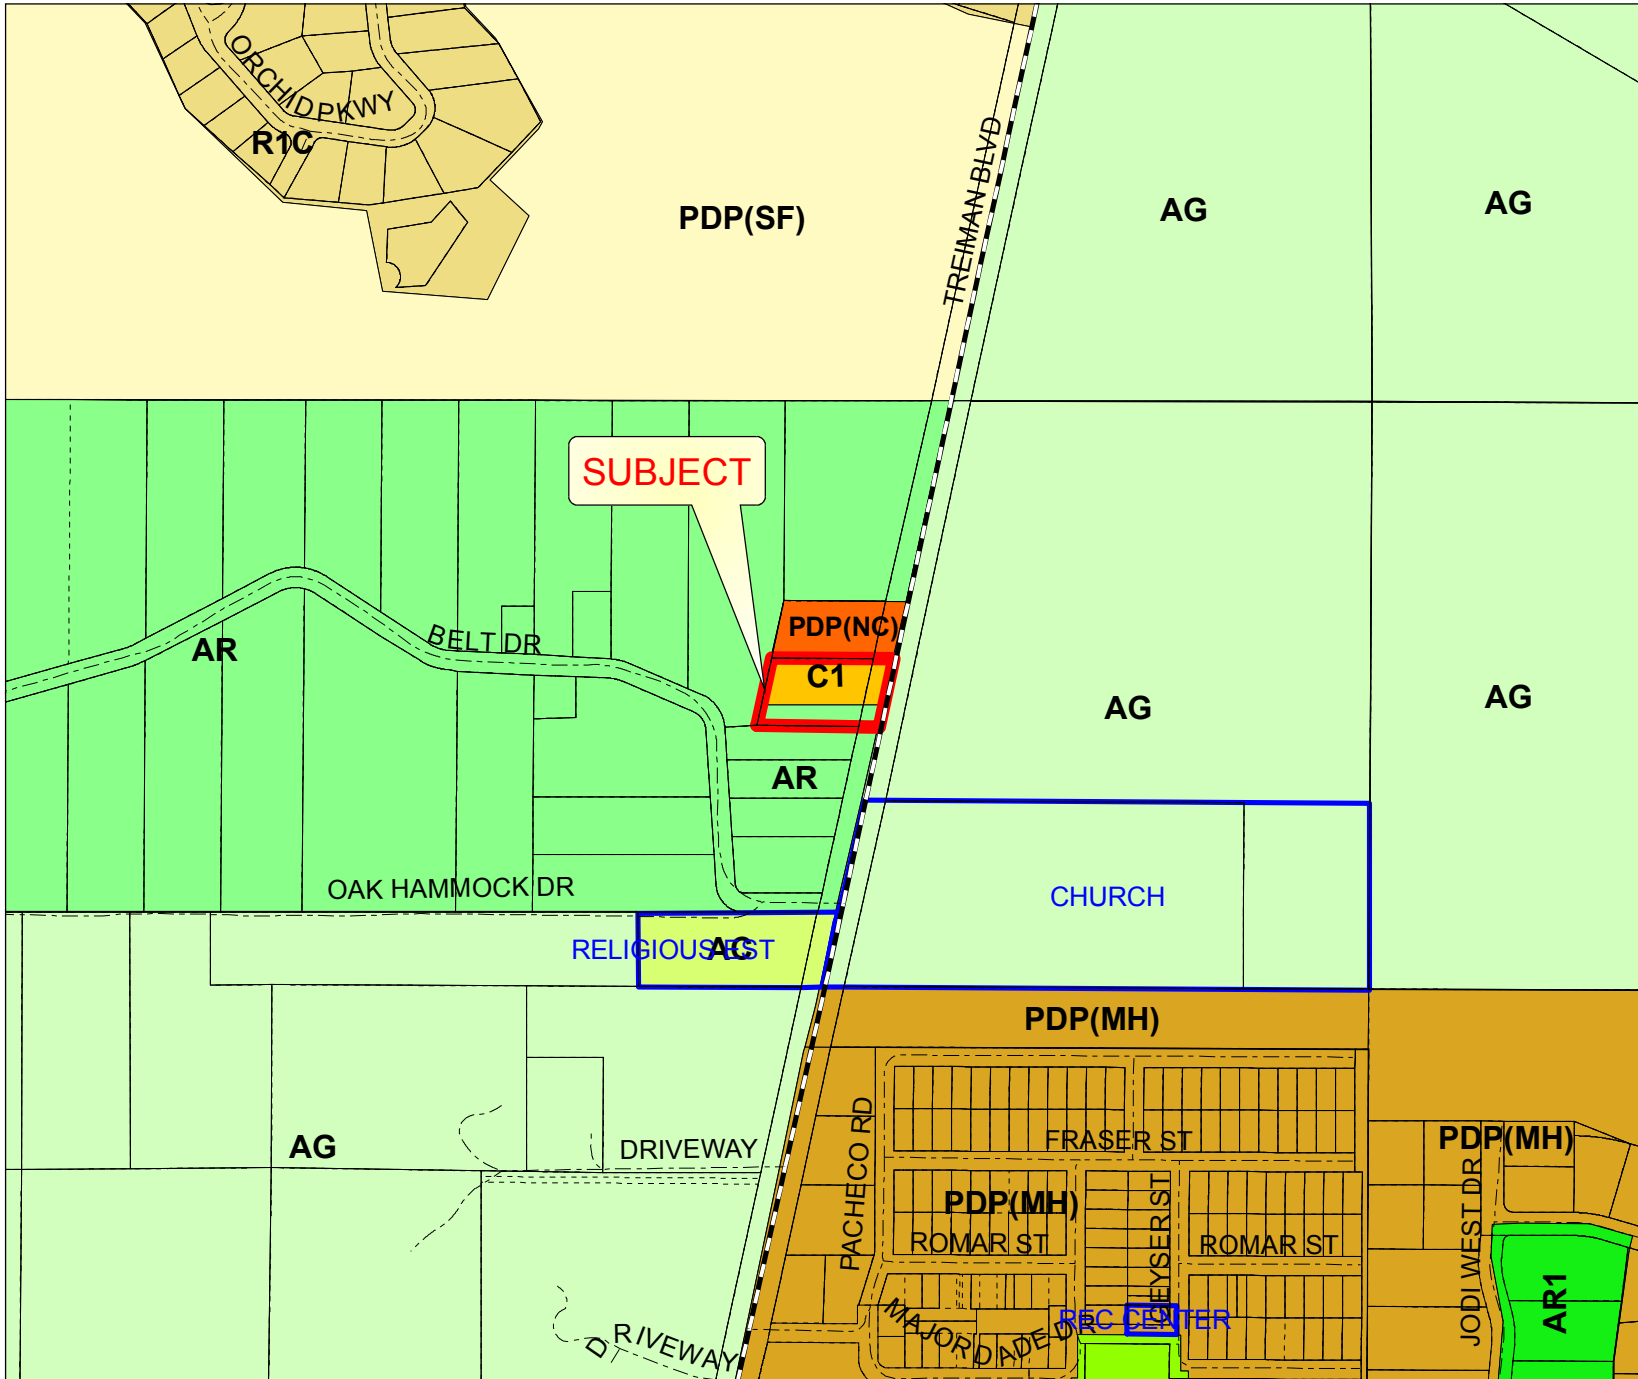

# H-07-49

**Zoning:**

AC	PDP(HHC)
AG	PDP(HID)
AR	PDP(IND)
AR1	PDP(LI)
AR2	PDP(MF)
C1	PDP(MH)
C2	PDP(NC)
C3	PDP(OP)
C4	PDP(PSF)
CITY	PDP(REC)
CM1	PDP(RR)
CM2	PDP(RUR)
CPDP	PDP(SF)
CV	PDP(SU)
I1	R1A
M	R1B
OP	R1C
PDP(AF)	R1MH
PDP(CP)	R2
PDP(GC)	R2.5
PDP(GHC)	R3
PDP(HC)	RC
	RM

City "T" Annexation