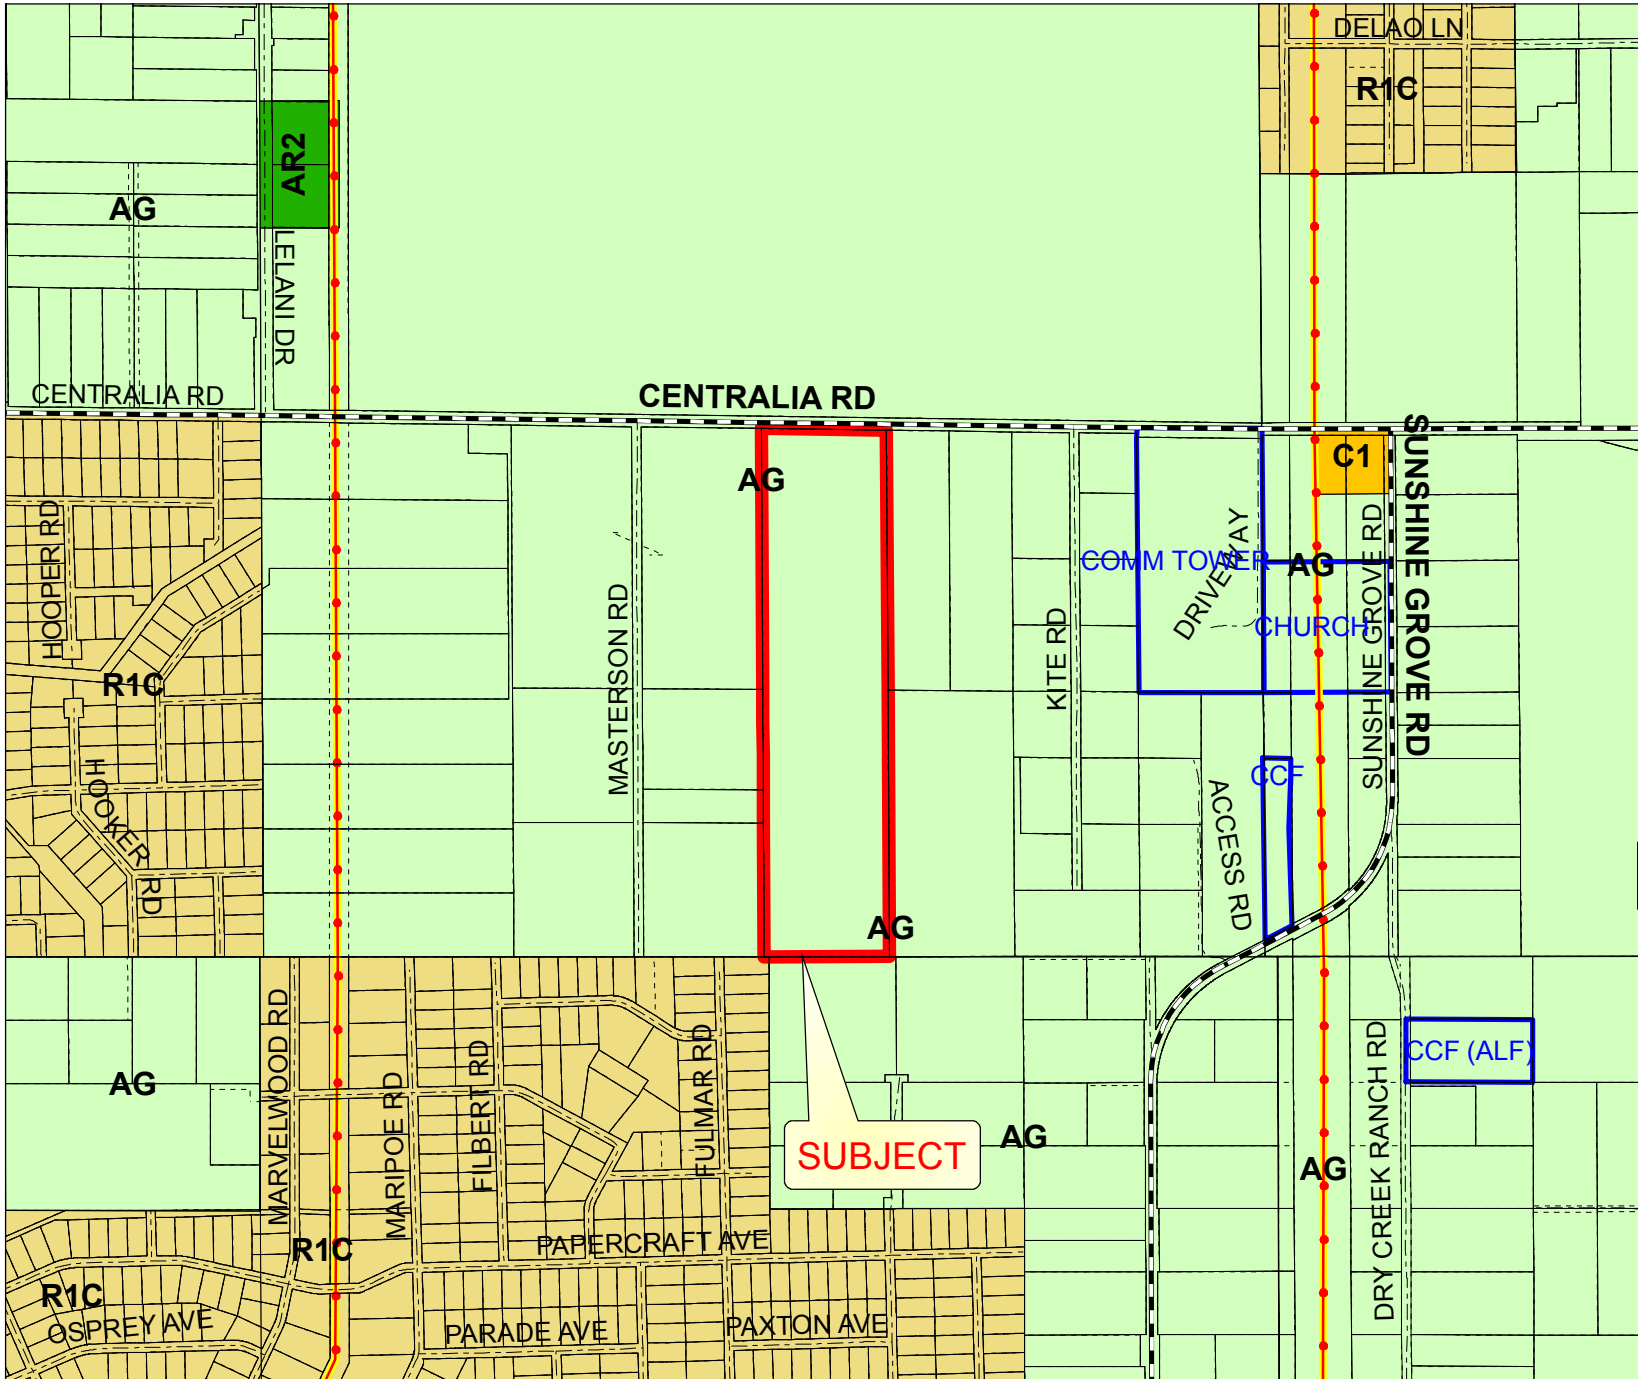

H-07-48

Zoning:

AC	PDP(HHC)
AG	PDP(HID)
AR	PDP(IND)
AR1	PDP(LI)
AR2	PDP(MF)
C1	PDP(MH)
C2	PDP(NC)
C3	PDP(OP)
C4	PDP(PSF)
CITY	PDP(REC)
CM1	PDP(RR)
CM2	PDP(RUR)
CPDP	PDP(SF)
CV	PDP(SU)
I1	R1A
M	R1B
OP	R1C
PDP(AF)	R1MH
PDP(CP)	R2
PDP(GC)	R2.5
PDP(GHC)	R3
PDP(HC)	RC
	RM

City "T" Annexation