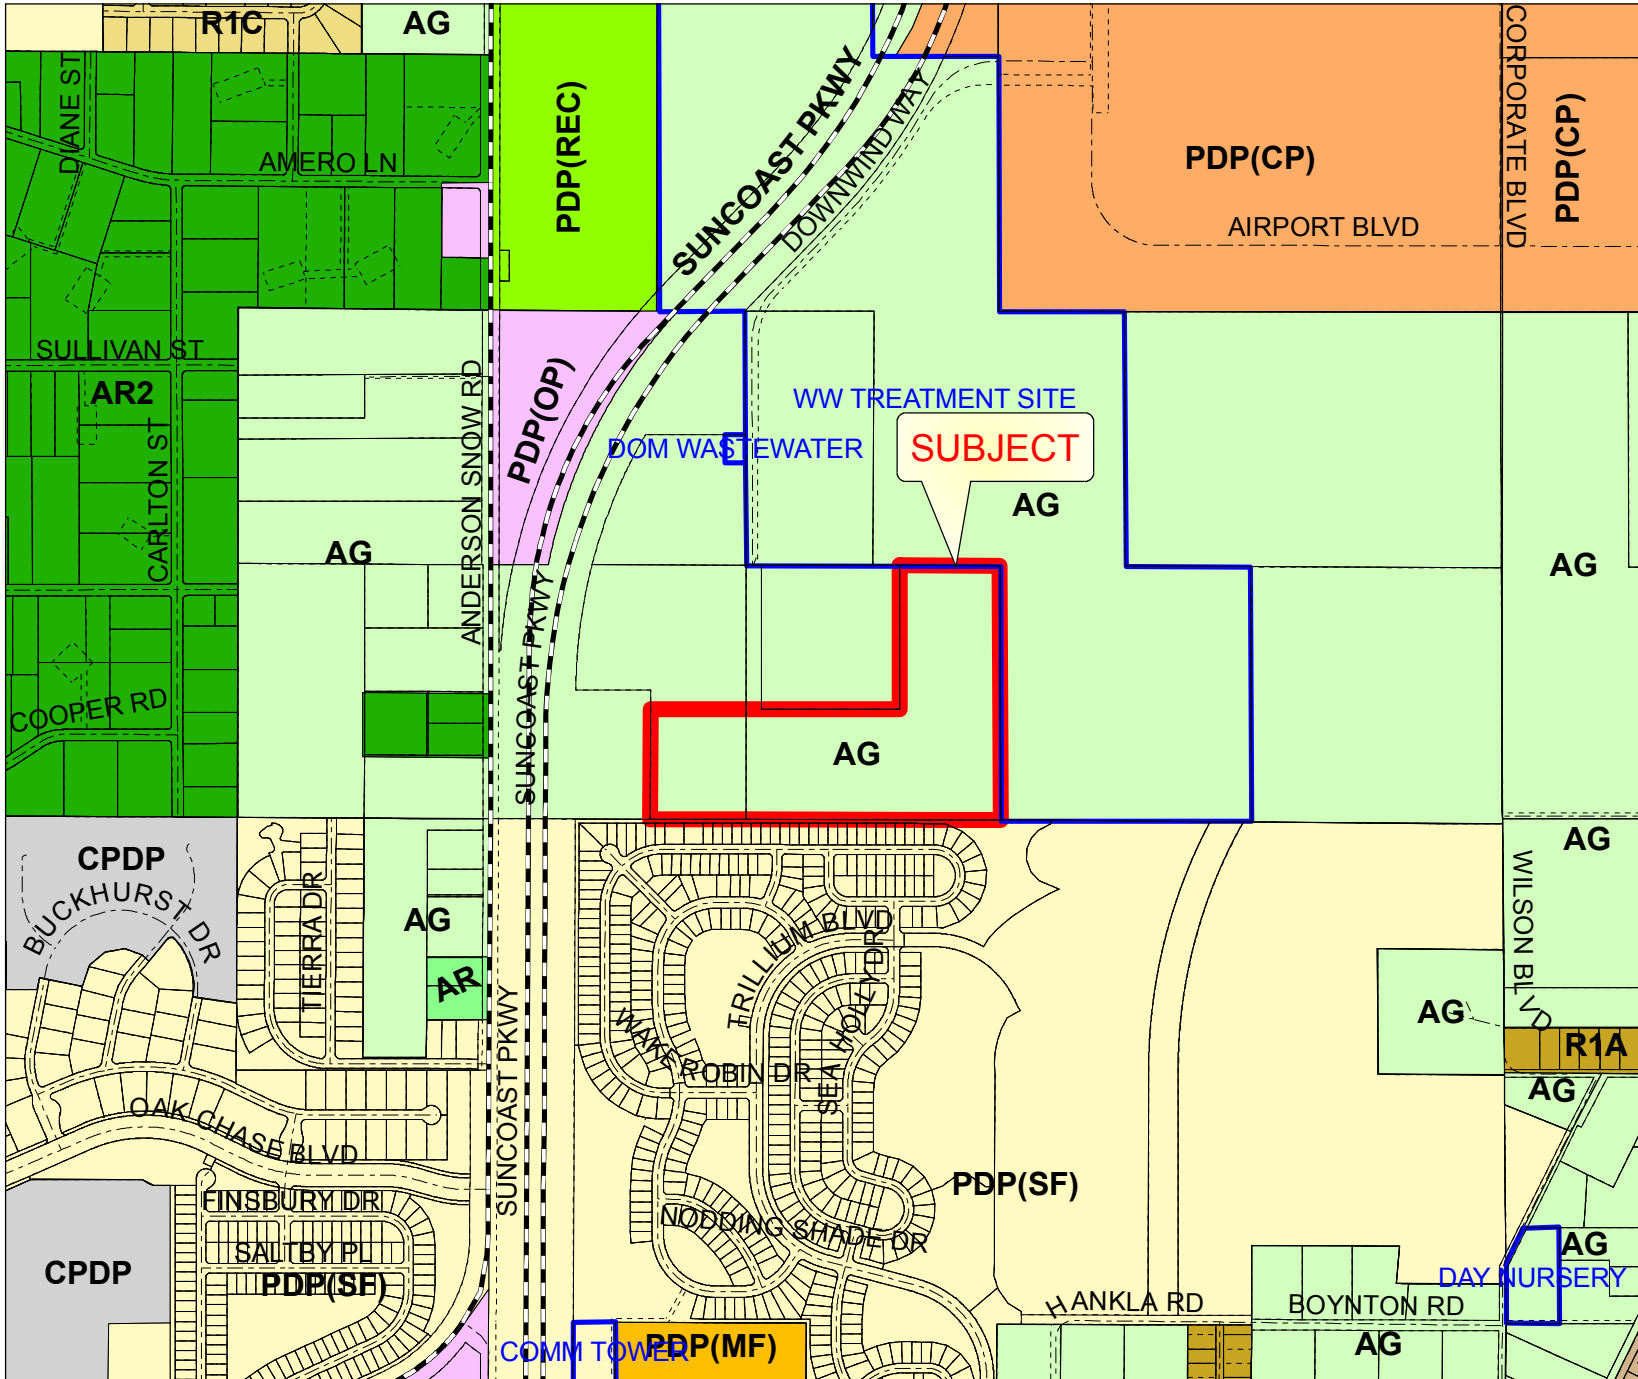

H-07-47

Zoning:

AC	PDP(HHC)
AG	PDP(HID)
AR	PDP(IND)
AR1	PDP(LI)
AR2	PDP(MF)
C1	PDP(MH)
C2	PDP(NC)
C3	PDP(OP)
C4	PDP(PSF)
CITY	PDP(REC)
CM1	PDP(RR)
CM2	PDP(RUR)
CPDP	PDP(SF)
CV	PDP(SU)
I1	R1A
M	R1B
OP	R1C
PDP(AF)	R1MH
PDP(CP)	R2
PDP(GC)	R2.5
PDP(GHC)	R3
PDP(HC)	RC
	RM

City "T" Annexation