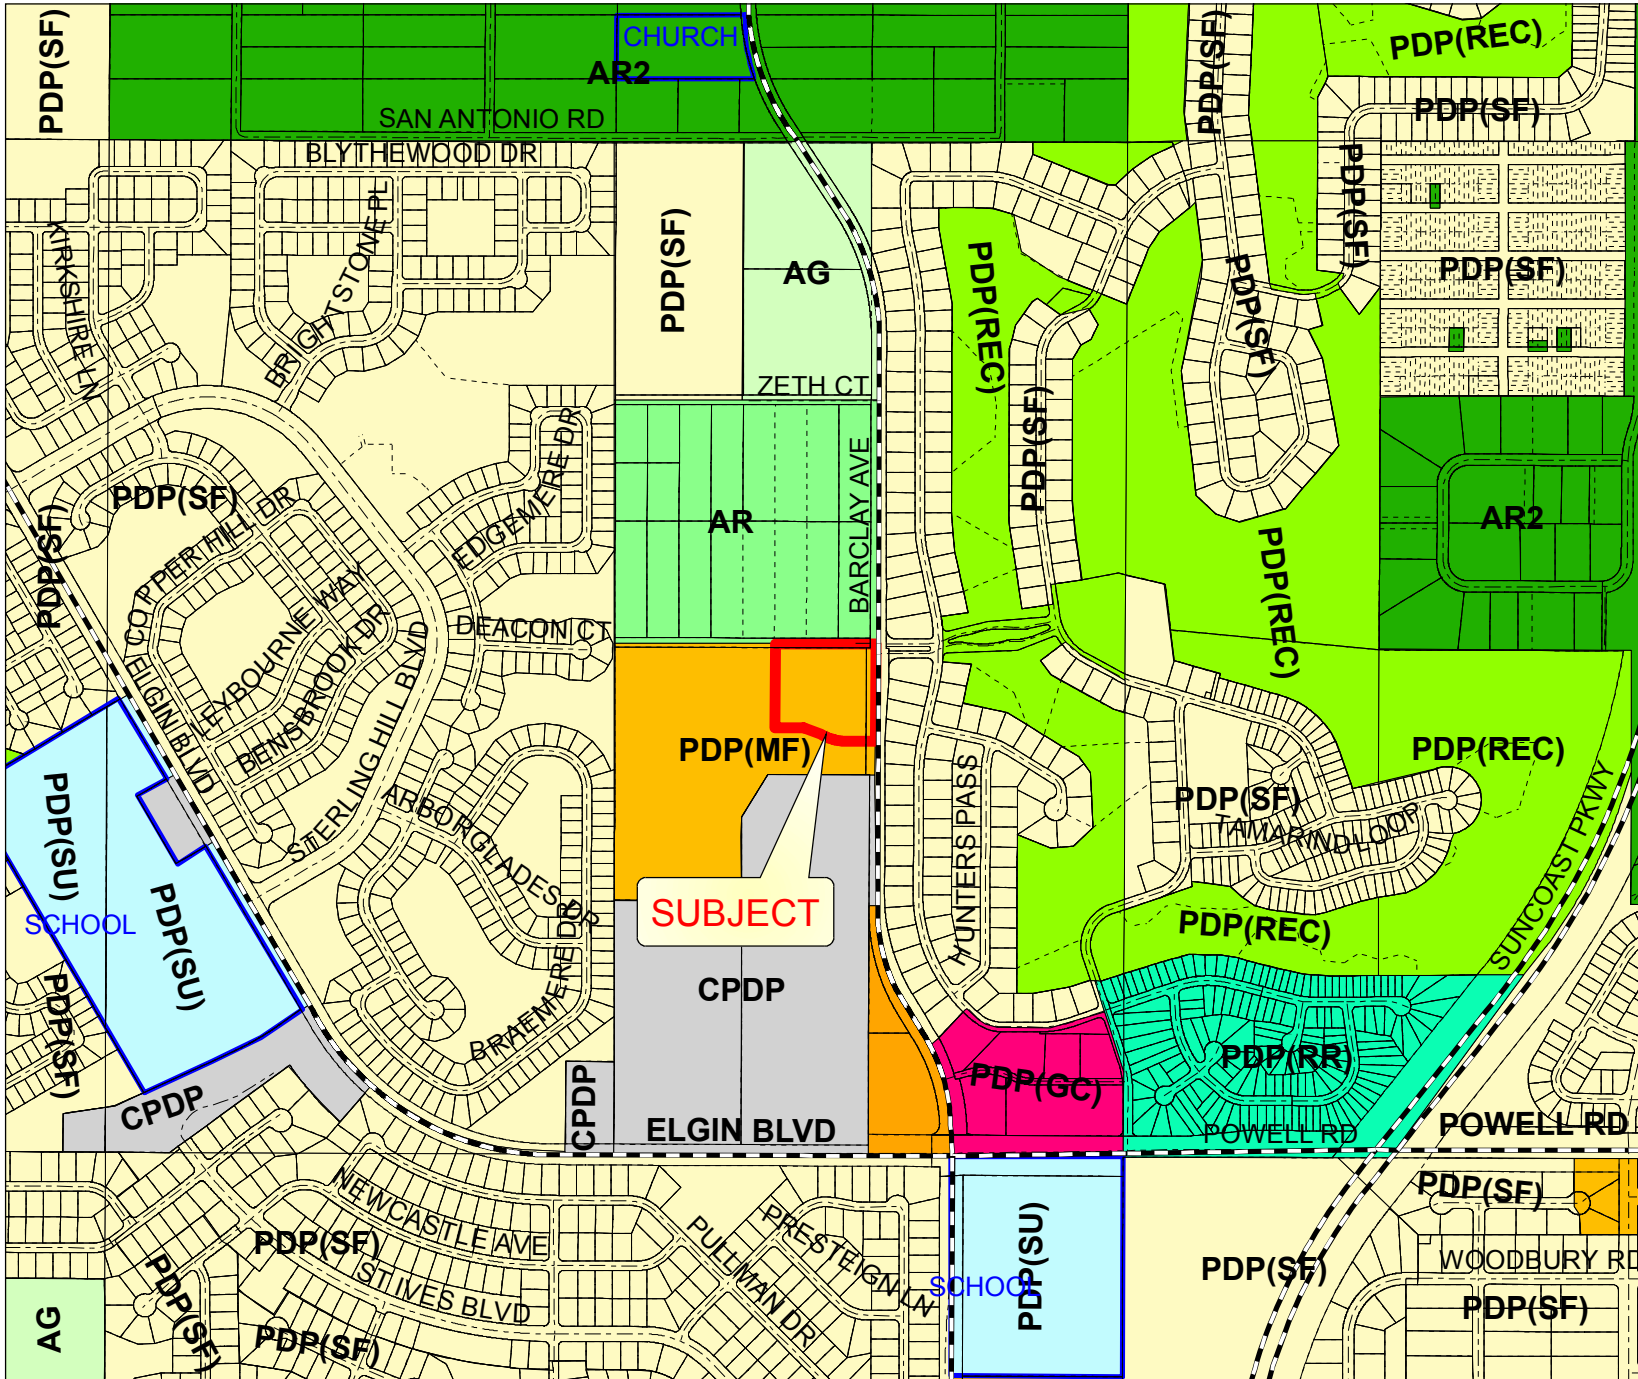

H-07-46

Zoning:

AC	PDP(HHC)
AG	PDP(HID)
AR	PDP(IND)
AR1	PDP(LI)
AR2	PDP(MF)
C1	PDP(MH)
C2	PDP(NC)
C3	PDP(OP)
C4	PDP(PSF)
CITY	PDP(REC)
CM1	PDP(RR)
CM2	PDP(RUR)
CPDP	PDP(SF)
CV	PDP(SU)
I1	R1A
M	R1B
OP	R1C
PDP(AF)	R1MH
PDP(CP)	R2
PDP(GC)	R2.5
PDP(GHC)	R3
PDP(HC)	RC
	RM

City "T" Annexation