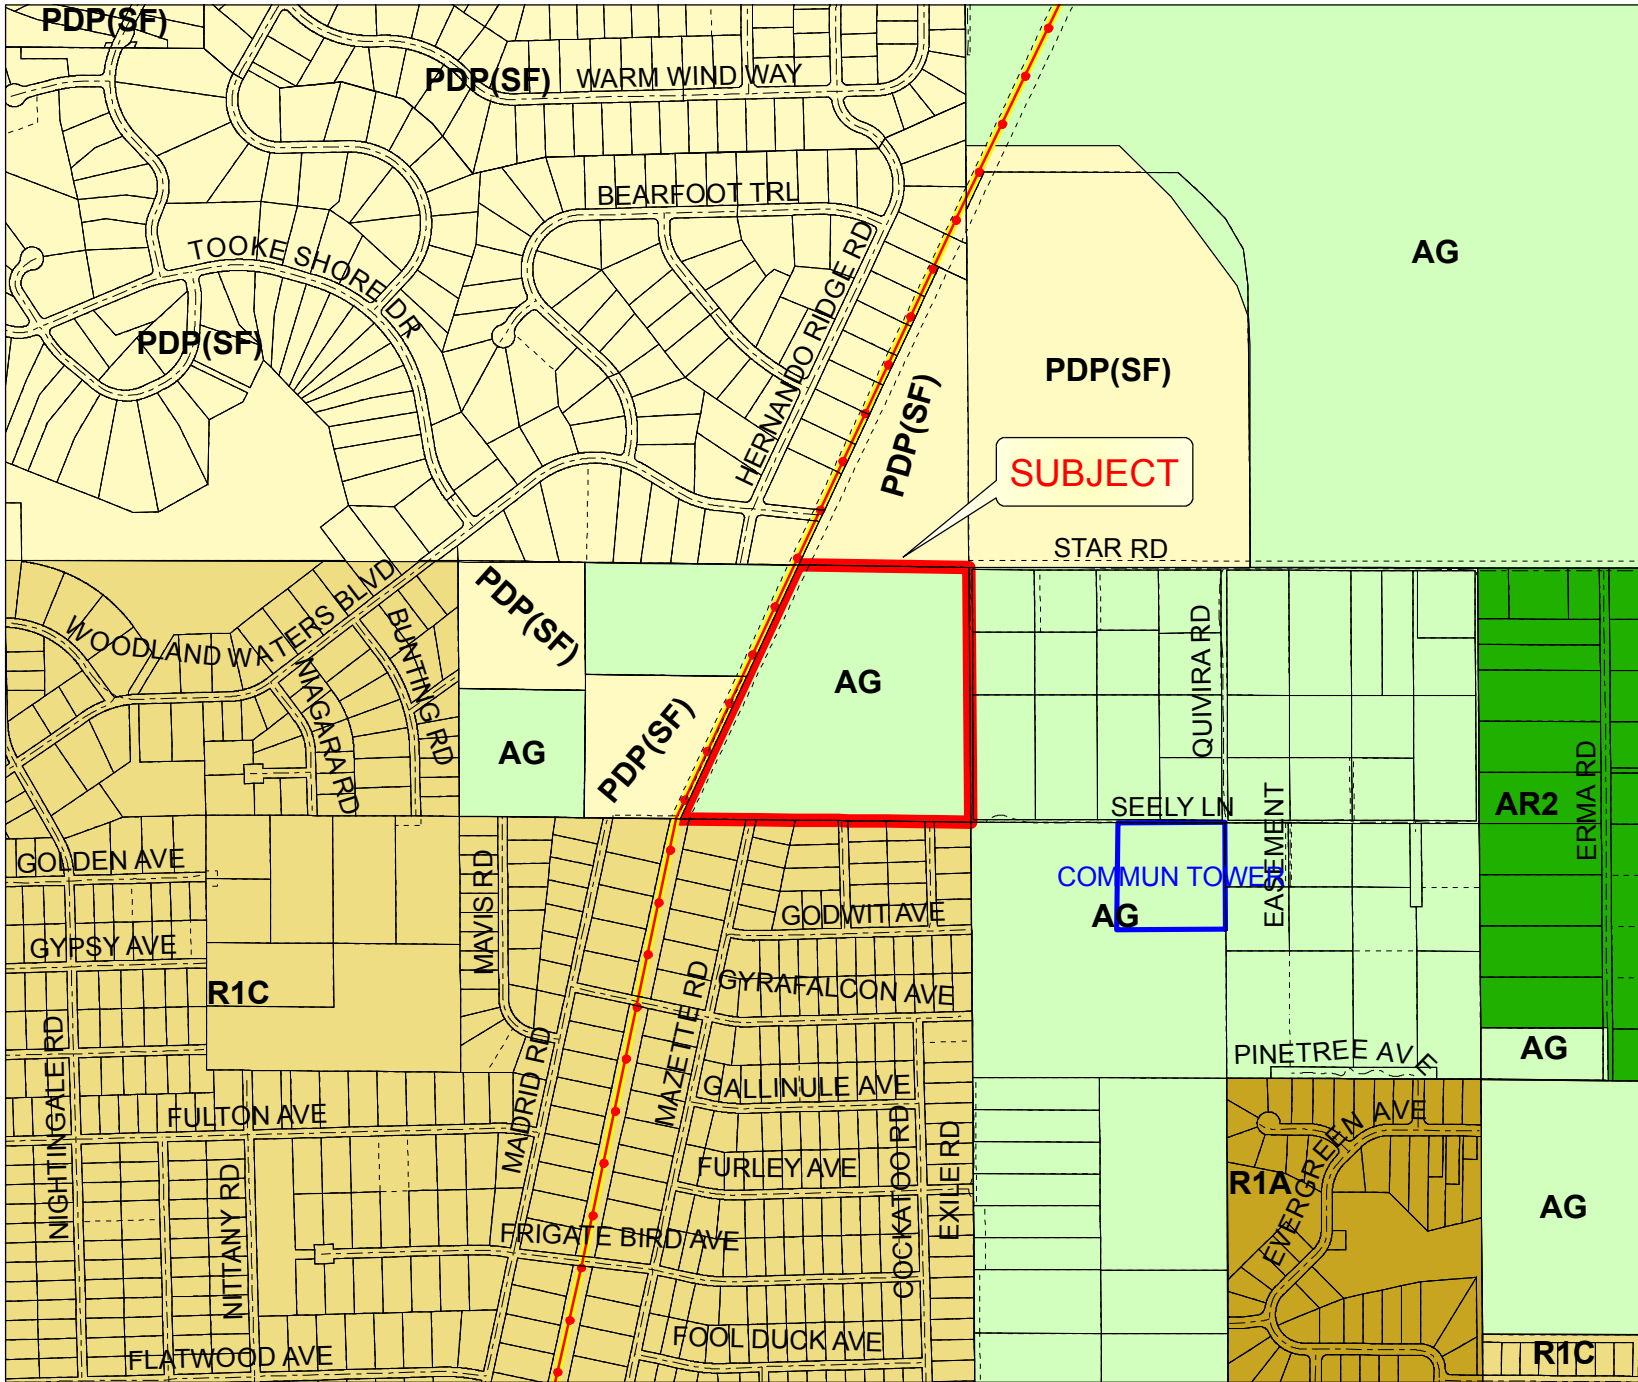

H-07-43

Zoning:

AC	PDP(HHC)
AG	PDP(HID)
AR	PDP(IND)
AR1	PDP(LI)
AR2	PDP(MF)
C1	PDP(MH)
C2	PDP(NC)
C3	PDP(OP)
C4	PDP(PSF)
CITY	PDP(REC)
CM1	PDP(RR)
CM2	PDP(RUR)
CPDP	PDP(SF)
CV	PDP(SU)
I1	R1A
M	R1B
OP	R1C
PDP(AF)	R1MH
PDP(CP)	R2
PDP(GC)	R2.5
PDP(GHC)	R3
PDP(HC)	RC
	RM

City "T" Annexation

project date: 8/10/07

f:\arcdata1\zoning\0743.mxd