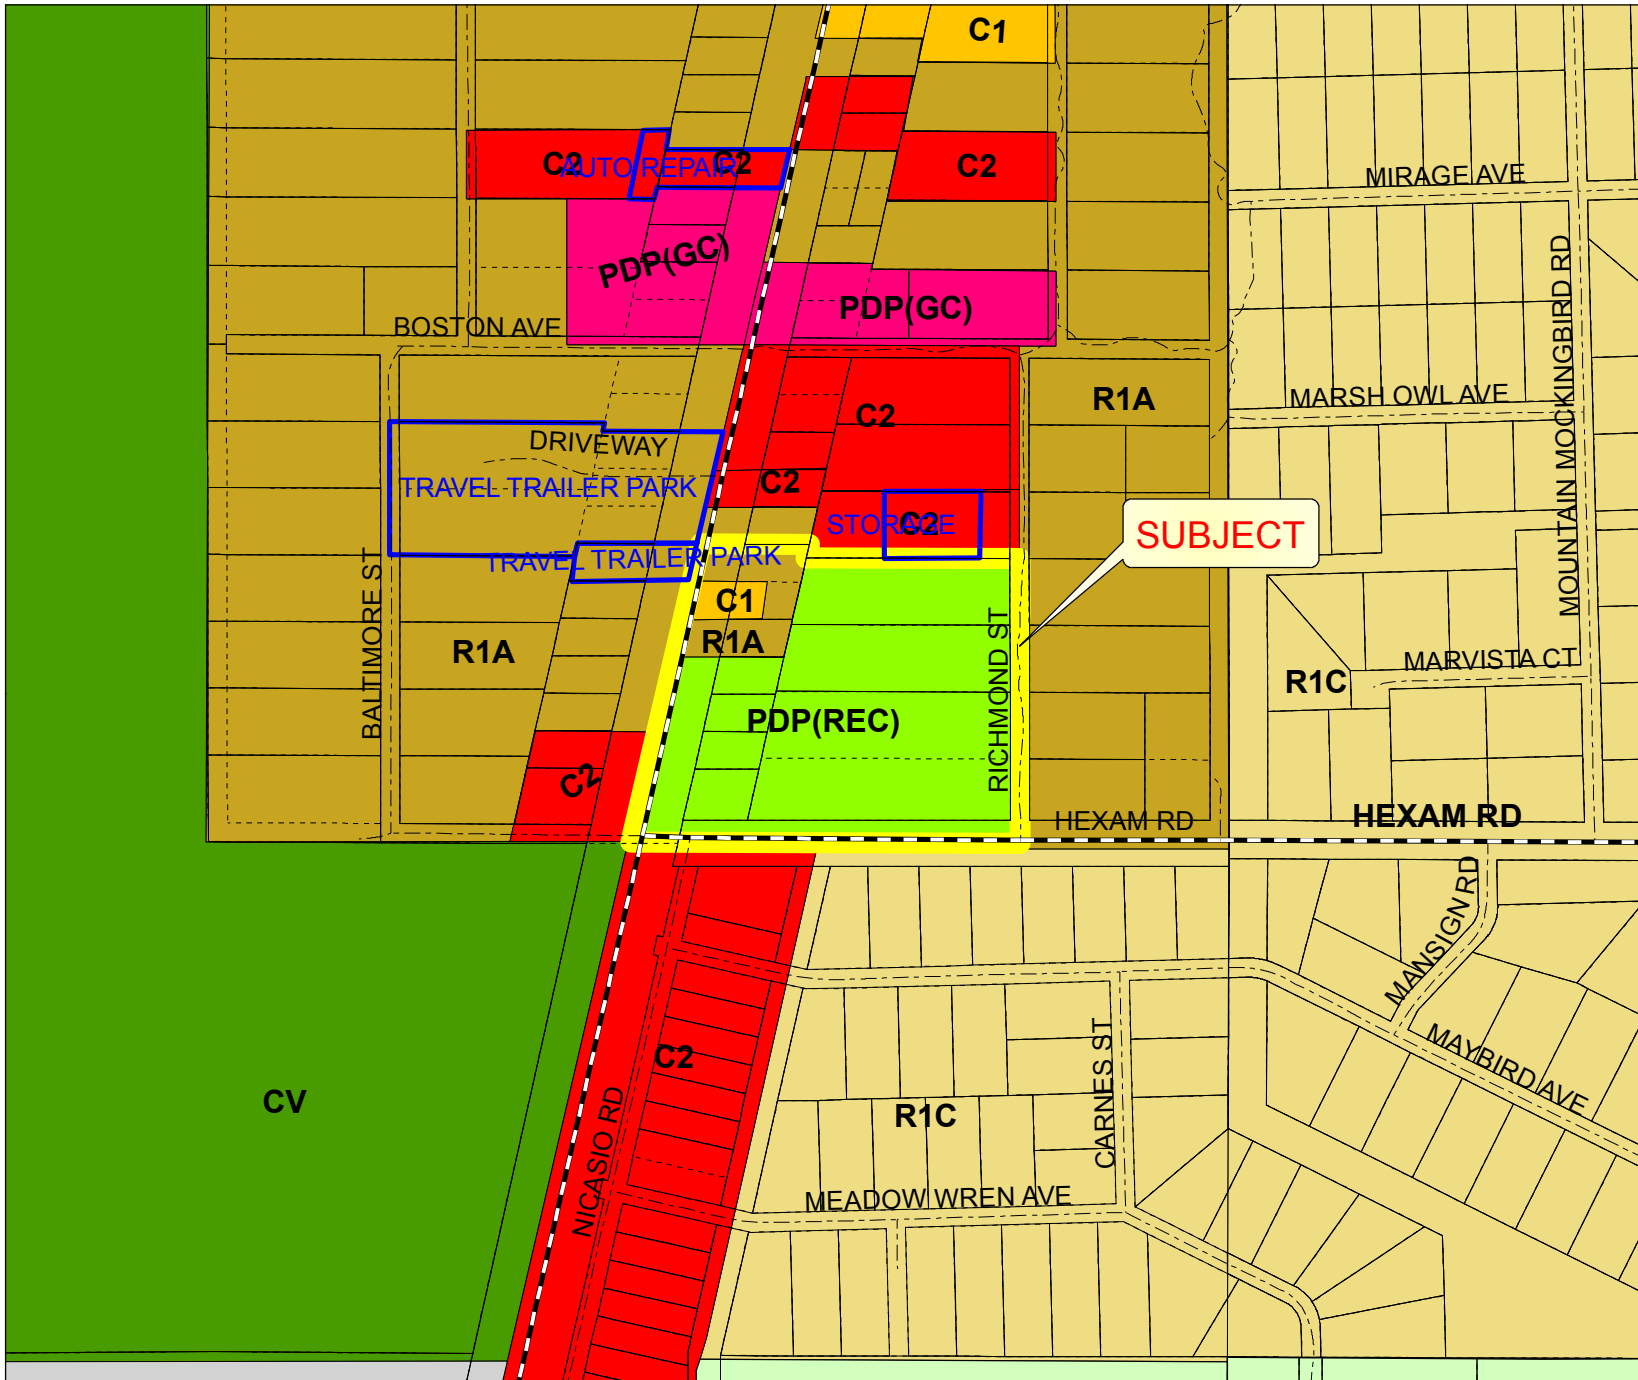

H-07-41

Zoning:

AC	PDP(HHC)
AG	PDP(HID)
AR	PDP(IND)
AR1	PDP(LI)
AR2	PDP(MF)
C1	PDP(MH)
C2	PDP(NC)
C3	PDP(OP)
C4	PDP(PSF)
CITY	PDP(REC)
CM1	PDP(RR)
CM2	PDP(RUR)
CPDP	PDP(SF)
CV	PDP(SU)
I1	R1A
M	R1B
OP	R1C
PDP(AF)	R1MH
PDP(CP)	R2
PDP(GC)	R2.5
PDP(GHC)	R3
PDP(HC)	RC
	RM

City "T" Annexation

project date: 8/10/07

f:\arcdata1\zoning\0741.mxd