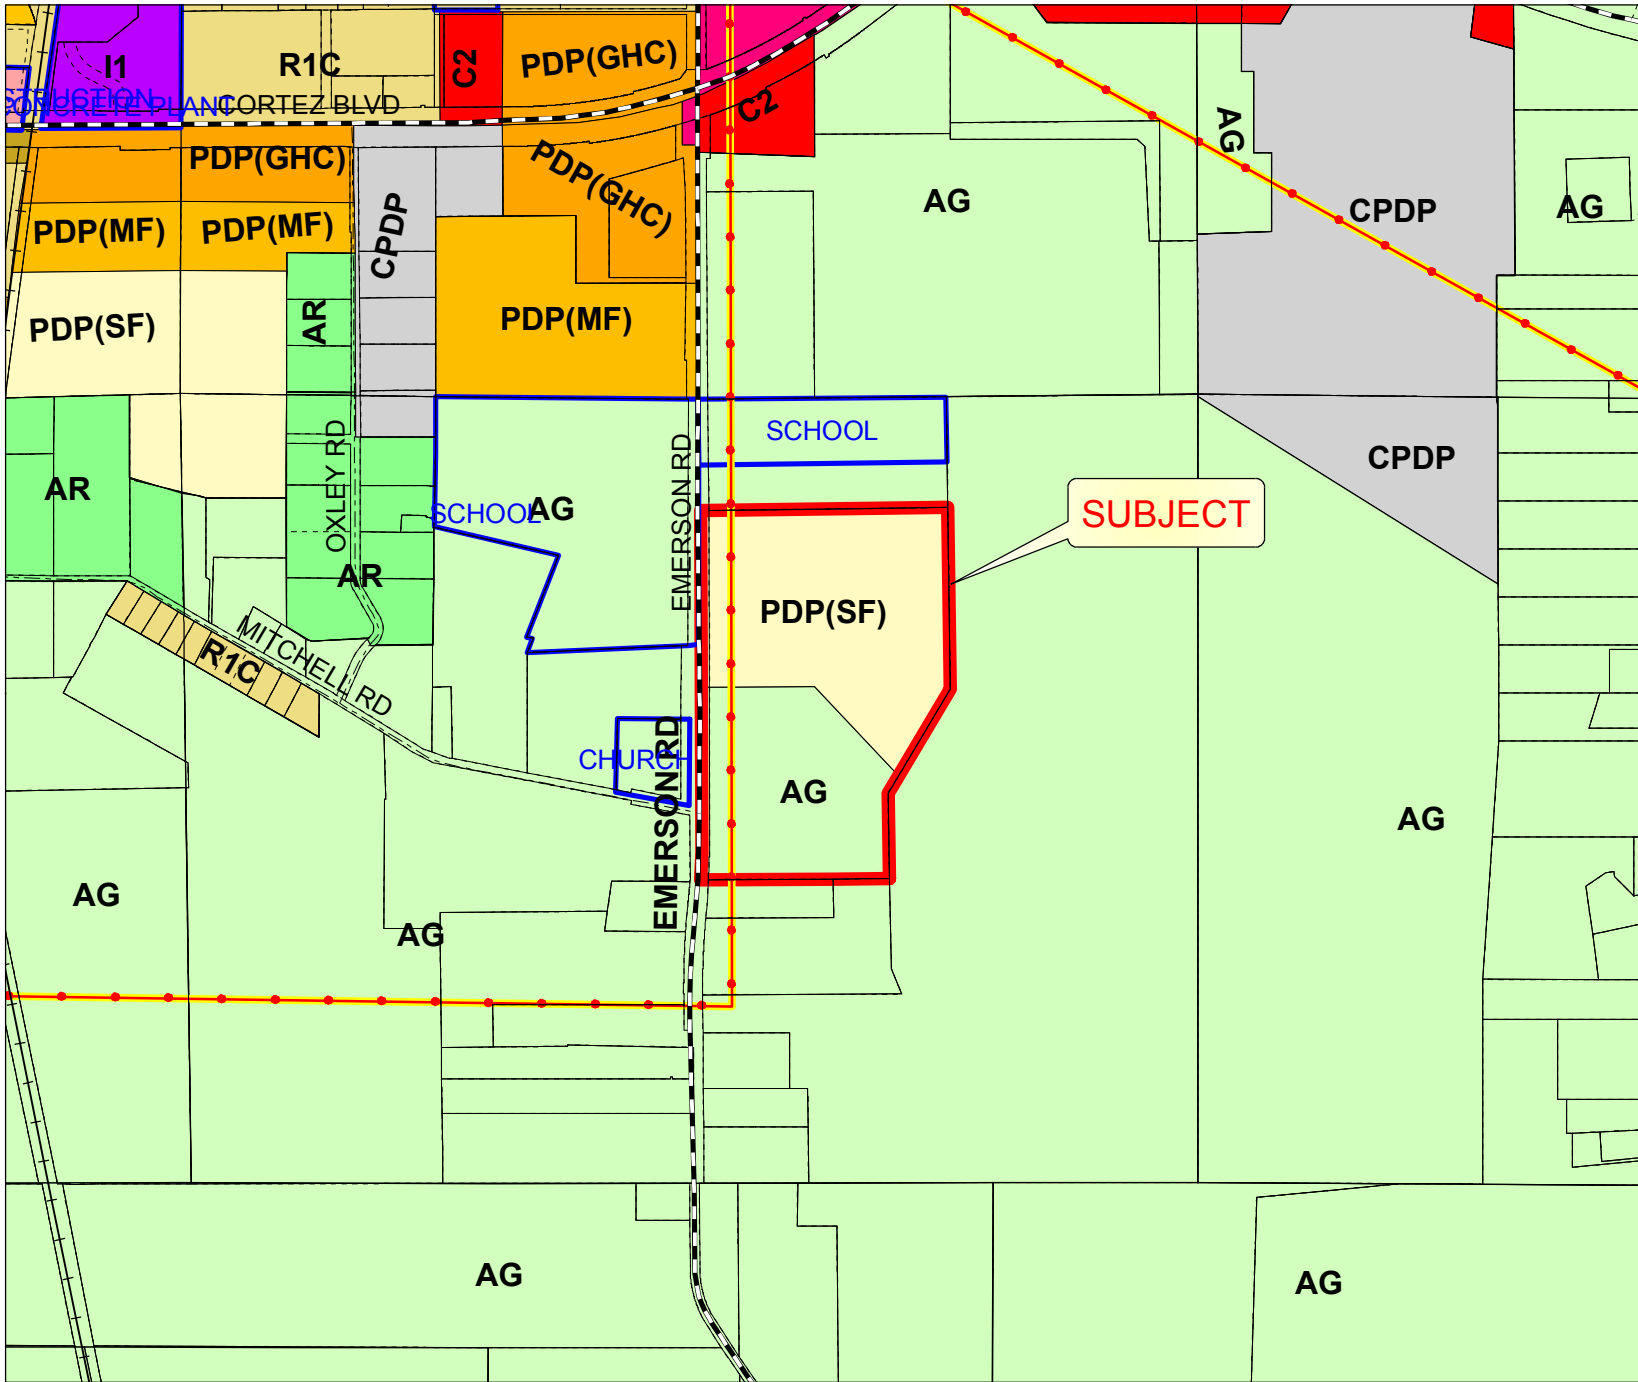

H-07-40

Zoning:

AC	PDP(HHC)
AG	PDP(HID)
AR	PDP(IND)
AR1	PDP(LI)
AR2	PDP(MF)
C1	PDP(MH)
C2	PDP(NC)
C3	PDP(OP)
C4	PDP(PSF)
CITY	PDP(REC)
CM1	PDP(RR)
CM2	PDP(RUR)
CPDP	PDP(SF)
CV	PDP(SU)
I1	R1A
M	R1B
OP	R1C
PDP(AF)	R1MH
PDP(CP)	R2
PDP(GC)	R2.5
PDP(GHC)	R3
PDP(HC)	RC
	RM

City "T" Annexation