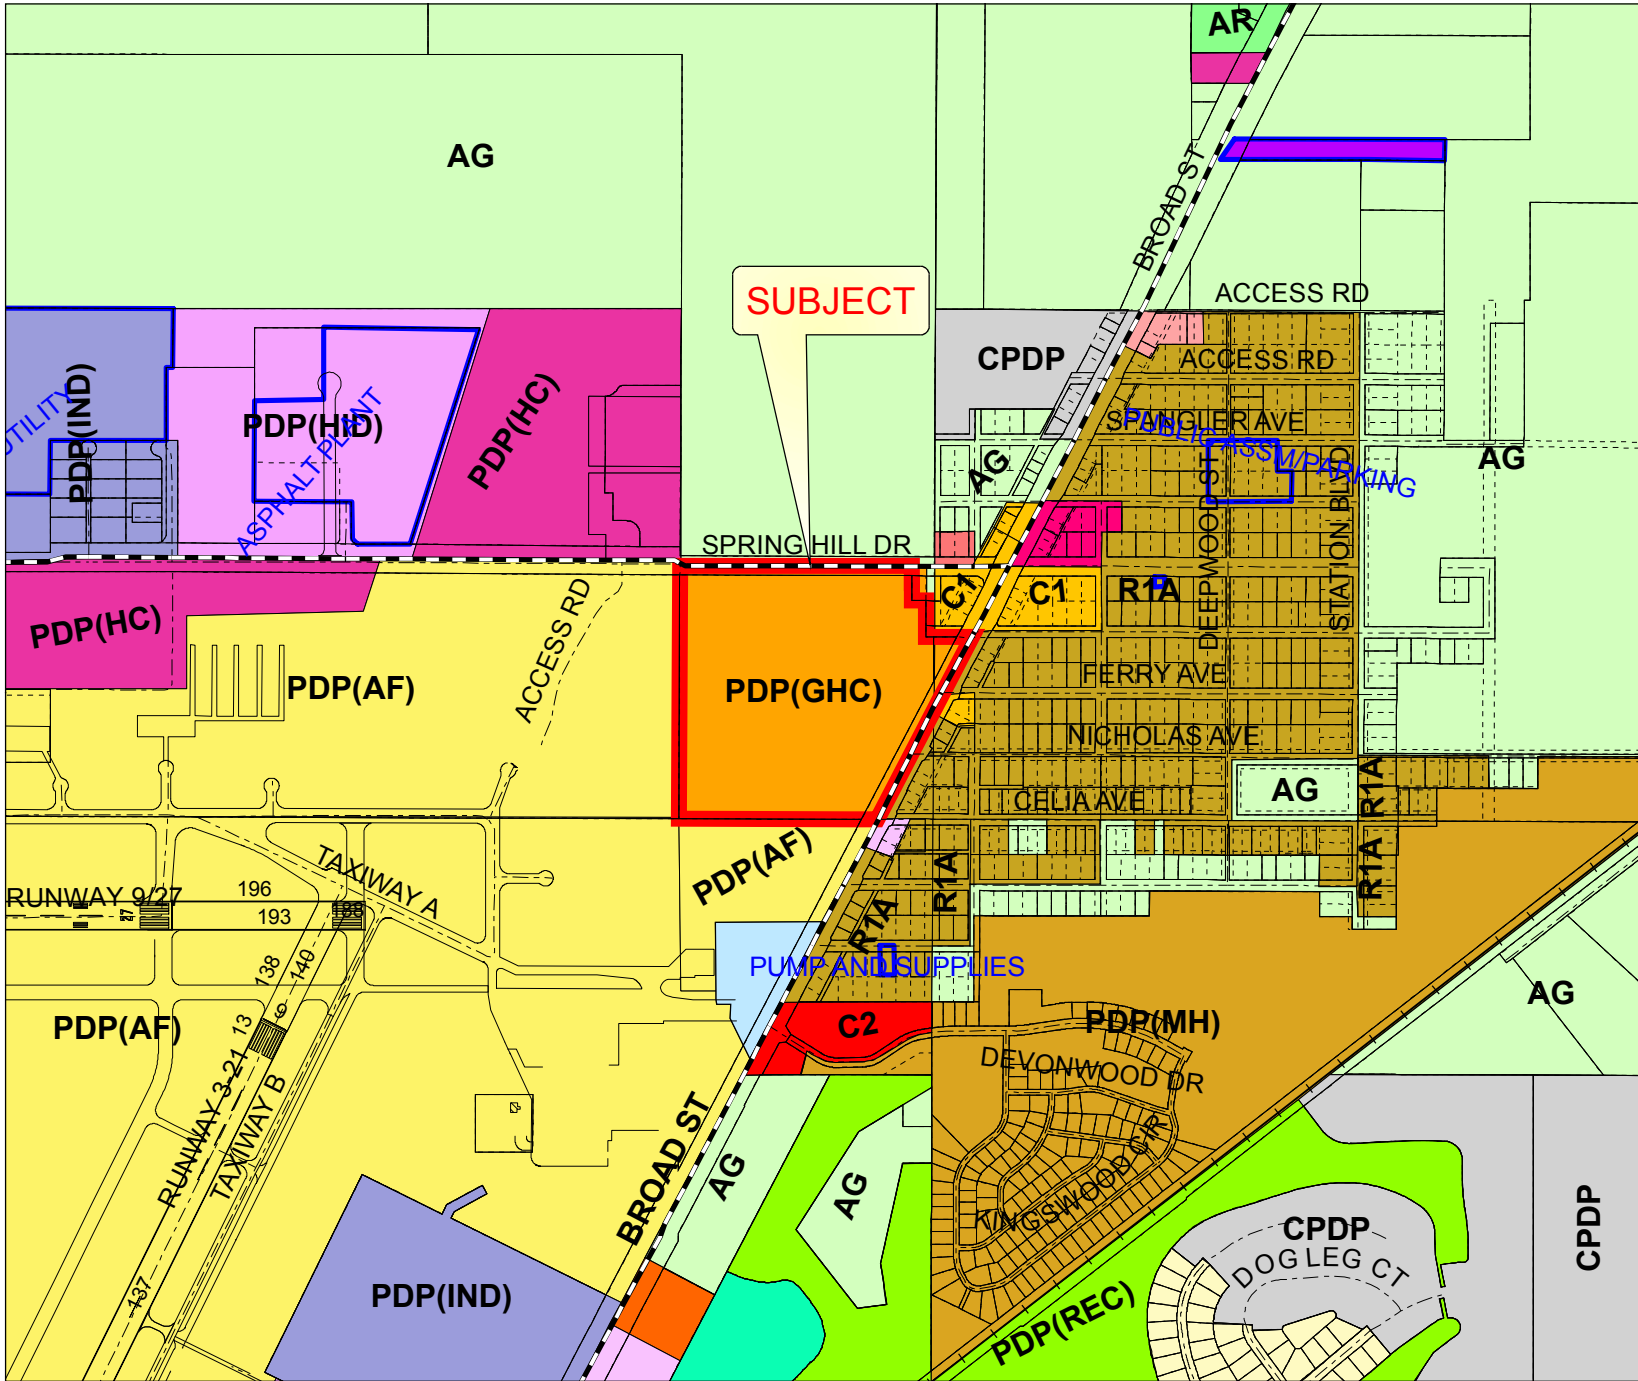

H-07-24

Zoning:

AC	PDP(HHC)
AG	PDP(HID)
AR	PDP(IND)
AR1	PDP(LI)
AR2	PDP(MF)
C1	PDP(MH)
C2	PDP(NC)
C3	PDP(OP)
C4	PDP(PSF)
CITY	PDP(REC)
CM1	PDP(RR)
CM2	PDP(RUR)
CPDP	PDP(SF)
CV	PDP(SU)
I1	R1A
M	R1B
OP	R1C
PDP(AF)	R1MH
PDP(CP)	R2
PDP(GC)	R2.5
PDP(GHC)	R3
PDP(HC)	RC
	RM

City "T" Annexation