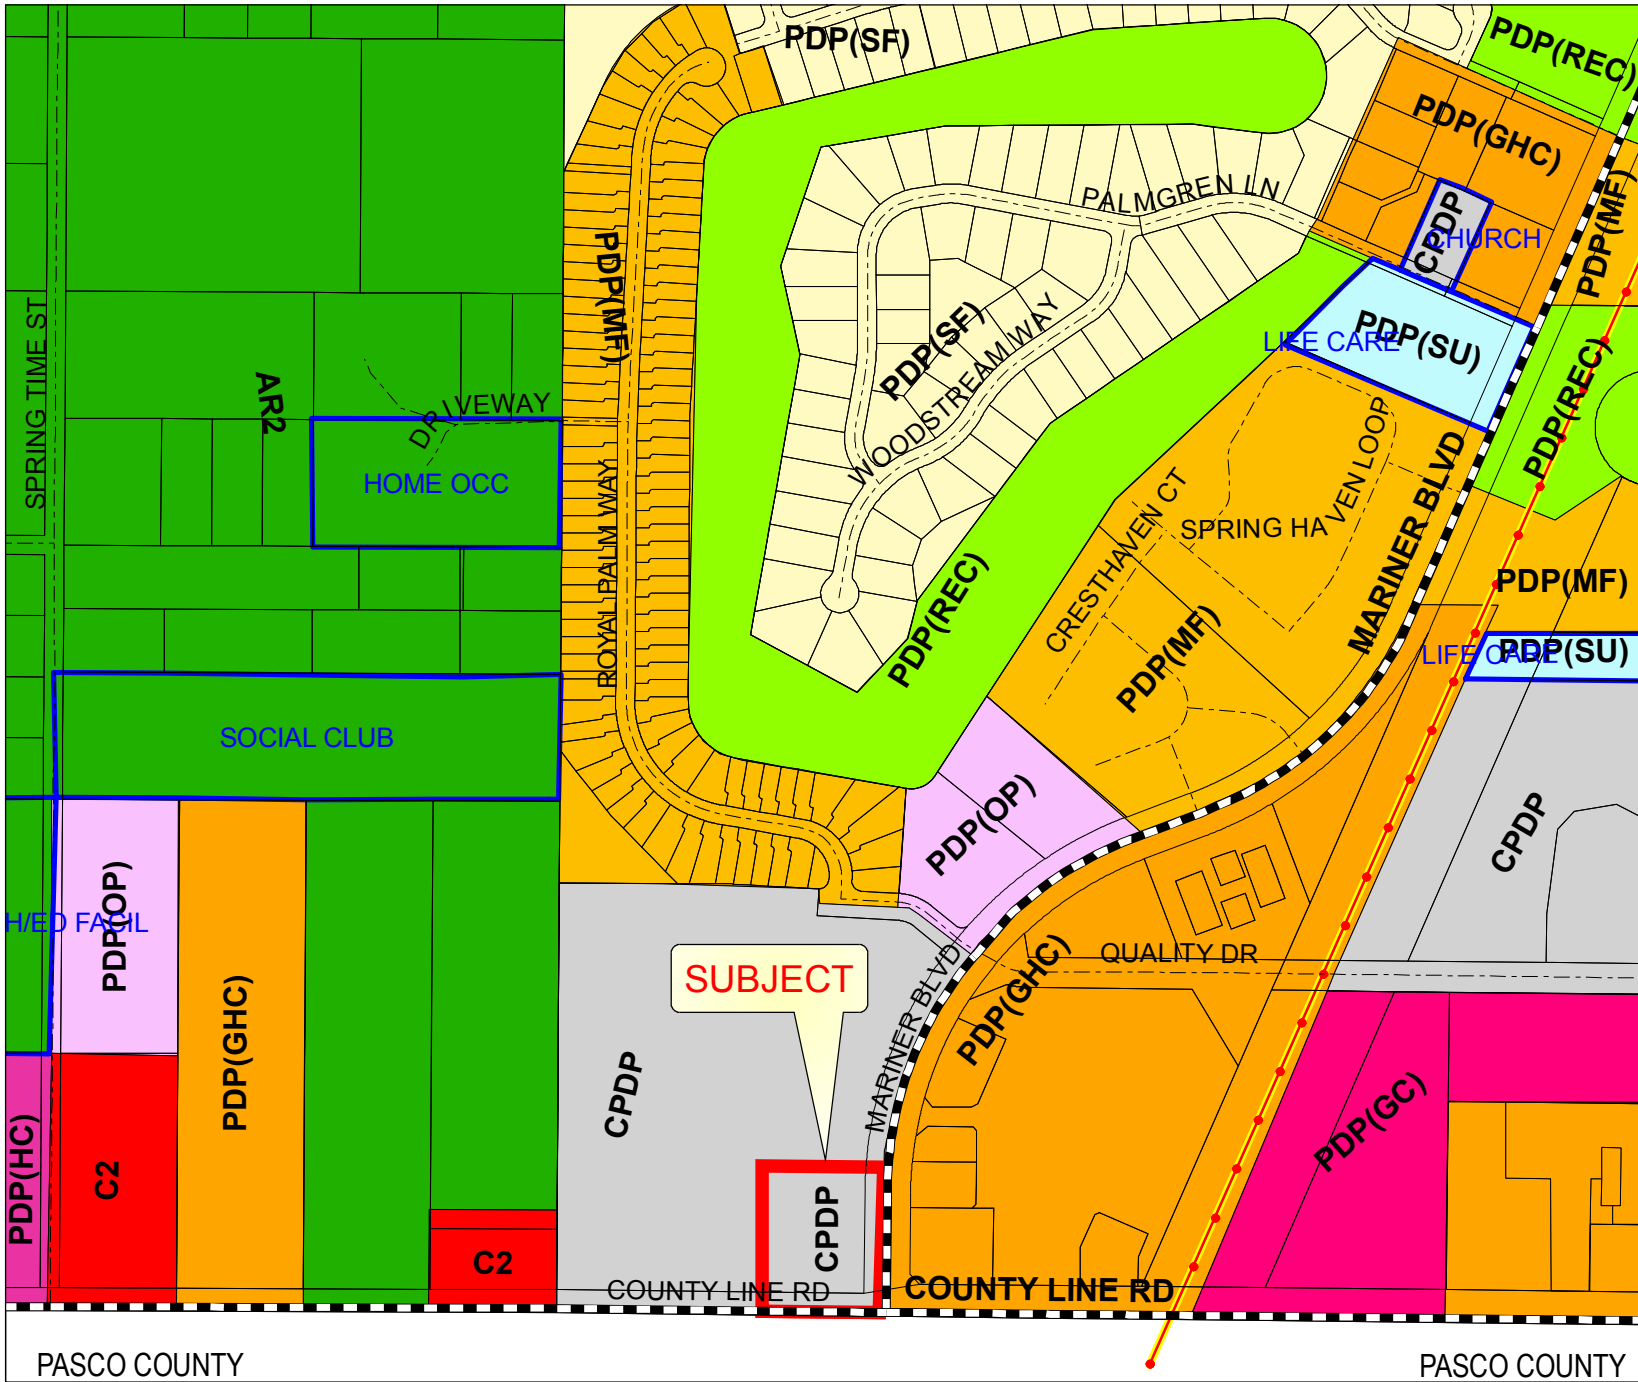

H-07-20

Zoning:

AC	PDP(HHC)
AG	PDP(HID)
AR	PDP(IND)
AR1	PDP(LI)
AR2	PDP(MF)
C1	PDP(MH)
C2	PDP(NC)
C3	PDP(OP)
C4	PDP(PSF)
CITY	PDP(REC)
CM1	PDP(RR)
CM2	PDP(RUR)
CPDP	PDP(SF)
CV	PDP(SU)
I1	R1A
M	R1B
OP	R1C
PDP(AF)	R1MH
PDP(CP)	R2
PDP(GC)	R2.5
PDP(GHC)	R3
PDP(HC)	RC
	RM

City "T" Annexation

project date: 4/16/07

f:\arcdata1\zoning\0720.mxd