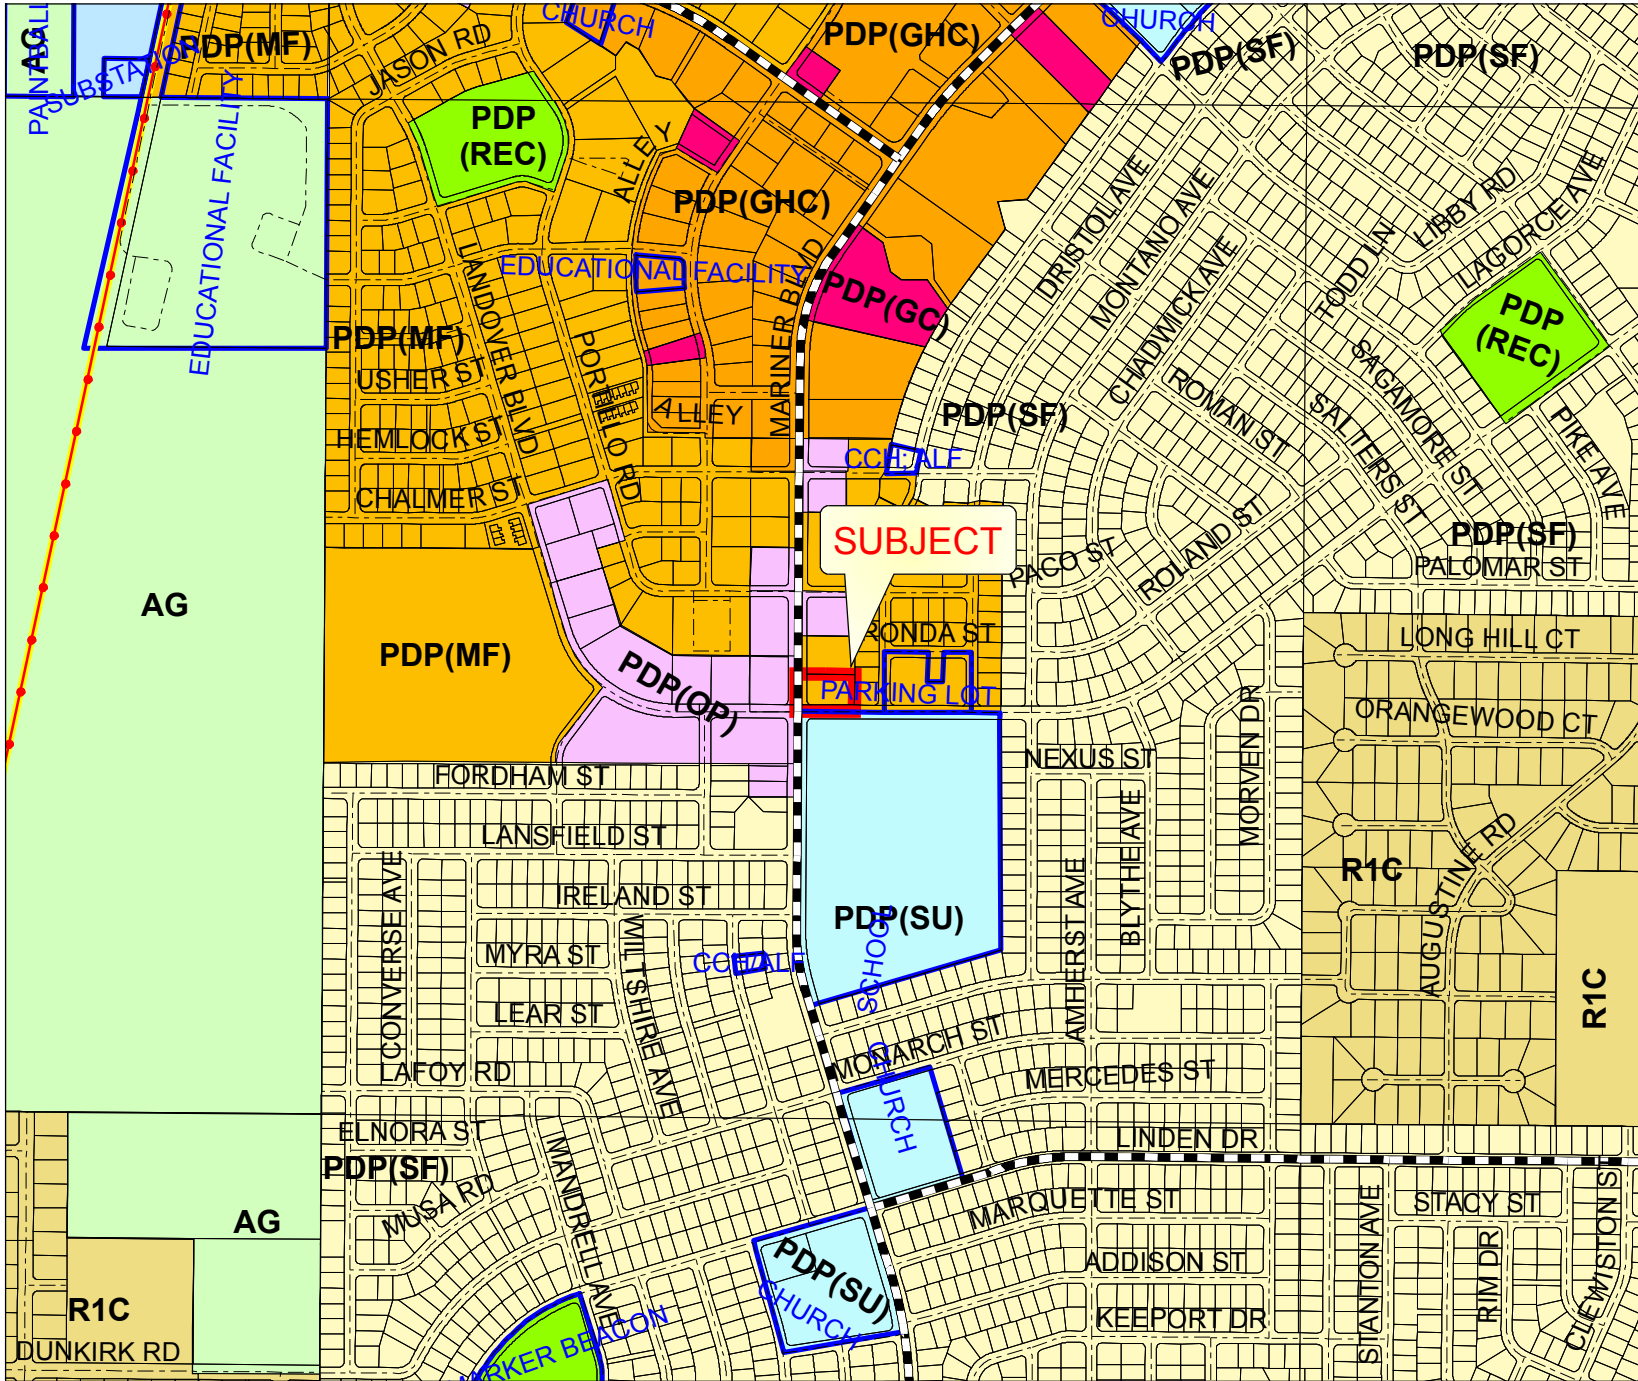

H-07-14

Zoning:

AC	PDP(HHC)
AG	PDP(HID)
AR	PDP(IND)
AR1	PDP(LI)
AR2	PDP(MF)
C1	PDP(MH)
C2	PDP(NC)
C3	PDP(OP)
C4	PDP(PSF)
CITY	PDP(REC)
CM1	PDP(RR)
CM2	PDP(RUR)
CPDP	PDP(SF)
CV	PDP(SU)
I1	R1A
M	R1B
OP	R1C
PDP(AF)	R1MH
PDP(CP)	R2
PDP(GC)	R2.5
PDP(GHC)	R3
PDP(HC)	RC
	RM

City "T" Annexation

project date: 3/02/07

f:\arcdata1\zoning\0714.mxd