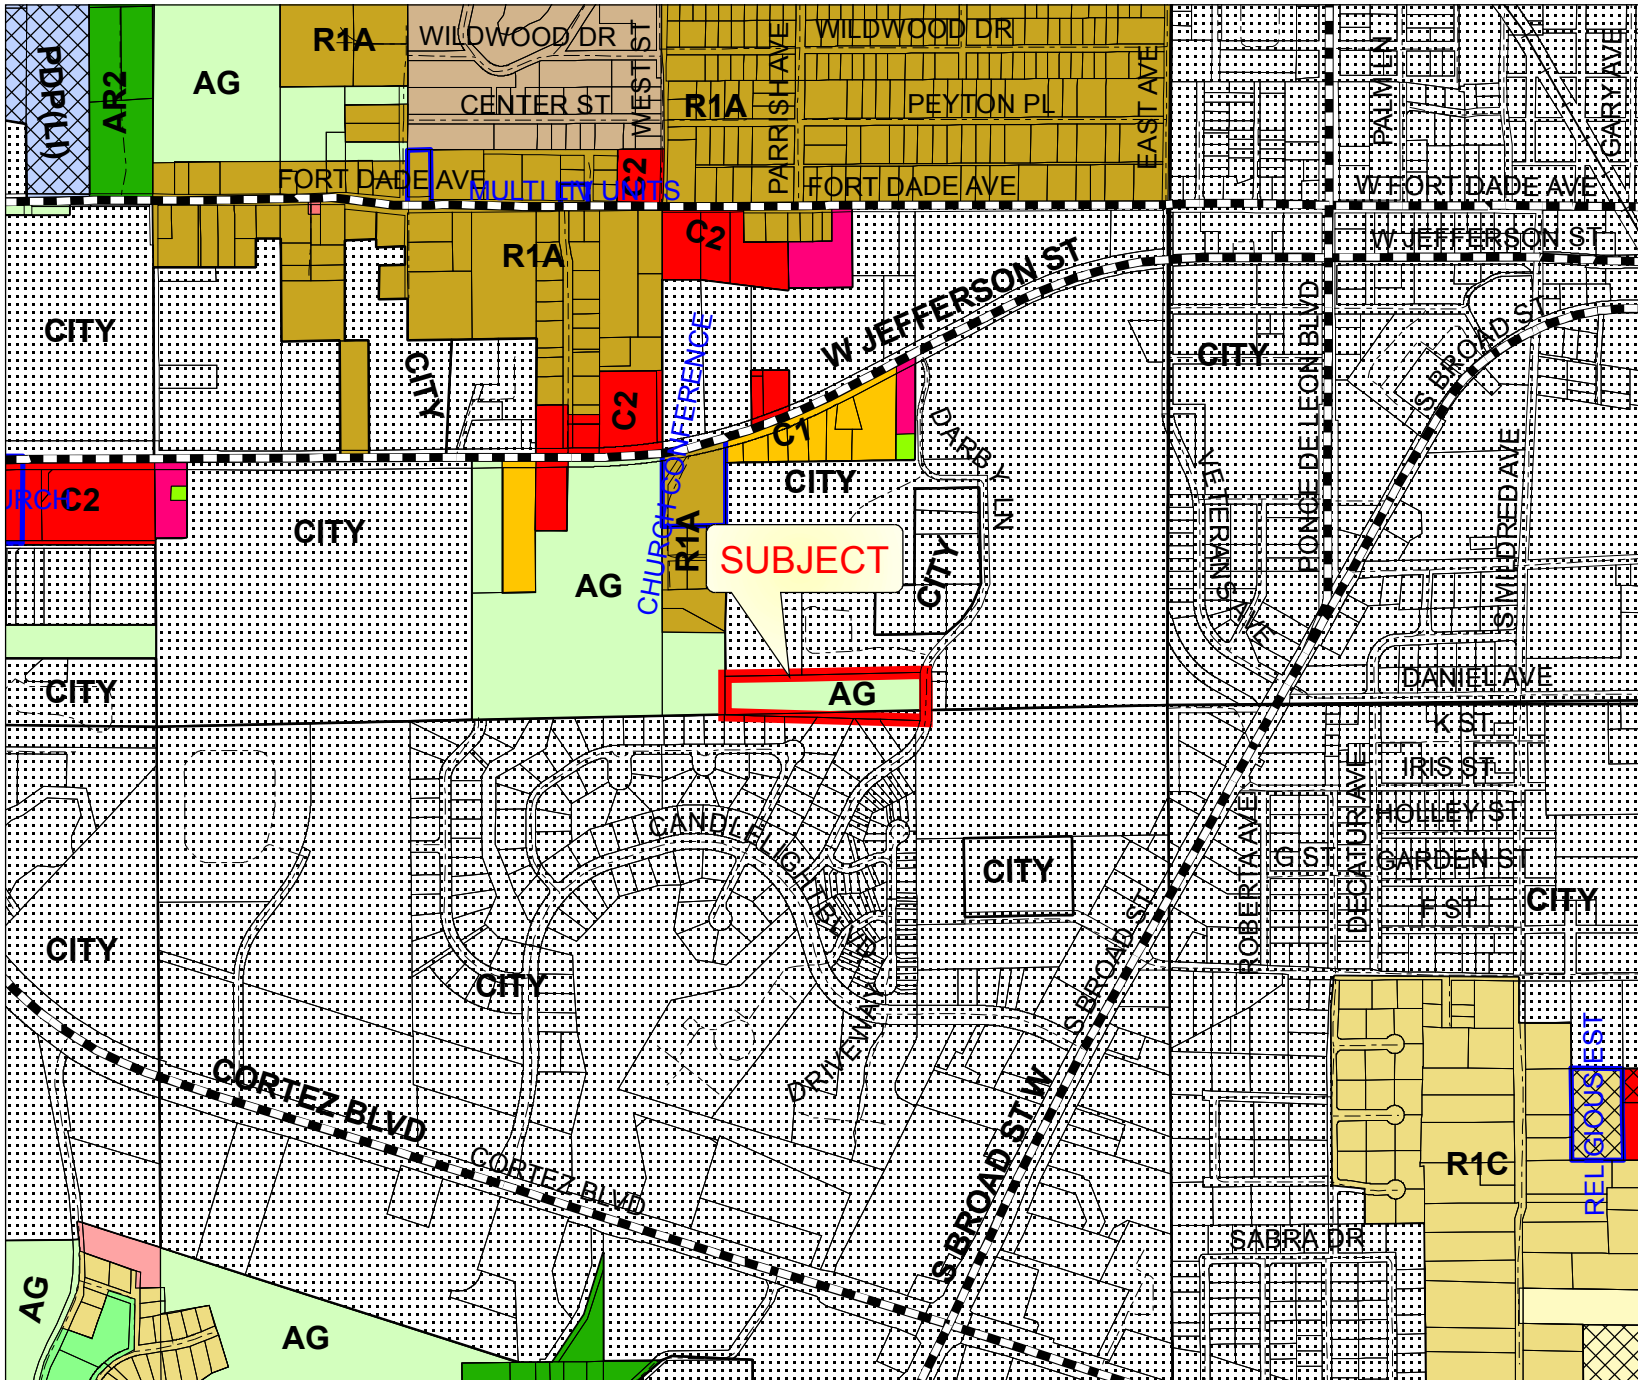

H-07-13

Zoning:

AC	PDP(HHC)
AG	PDP(HID)
AR	PDP(IND)
AR1	PDP(LI)
AR2	PDP(MF)
C1	PDP(MH)
C2	PDP(NC)
C3	PDP(OP)
C4	PDP(PSF)
CITY	PDP(REC)
CM1	PDP(RR)
CM2	PDP(RUR)
CPDP	PDP(SF)
CV	PDP(SU)
I1	R1A
M	R1B
OP	R1C
PDP(AF)	R1MH
PDP(CP)	R2
PDP(GC)	R2.5
PDP(GHC)	R3
PDP(HC)	RC
	RM

City "T" Annexation

project date: 5/22/07

e:\arcdata1\zoning\0713.mxd