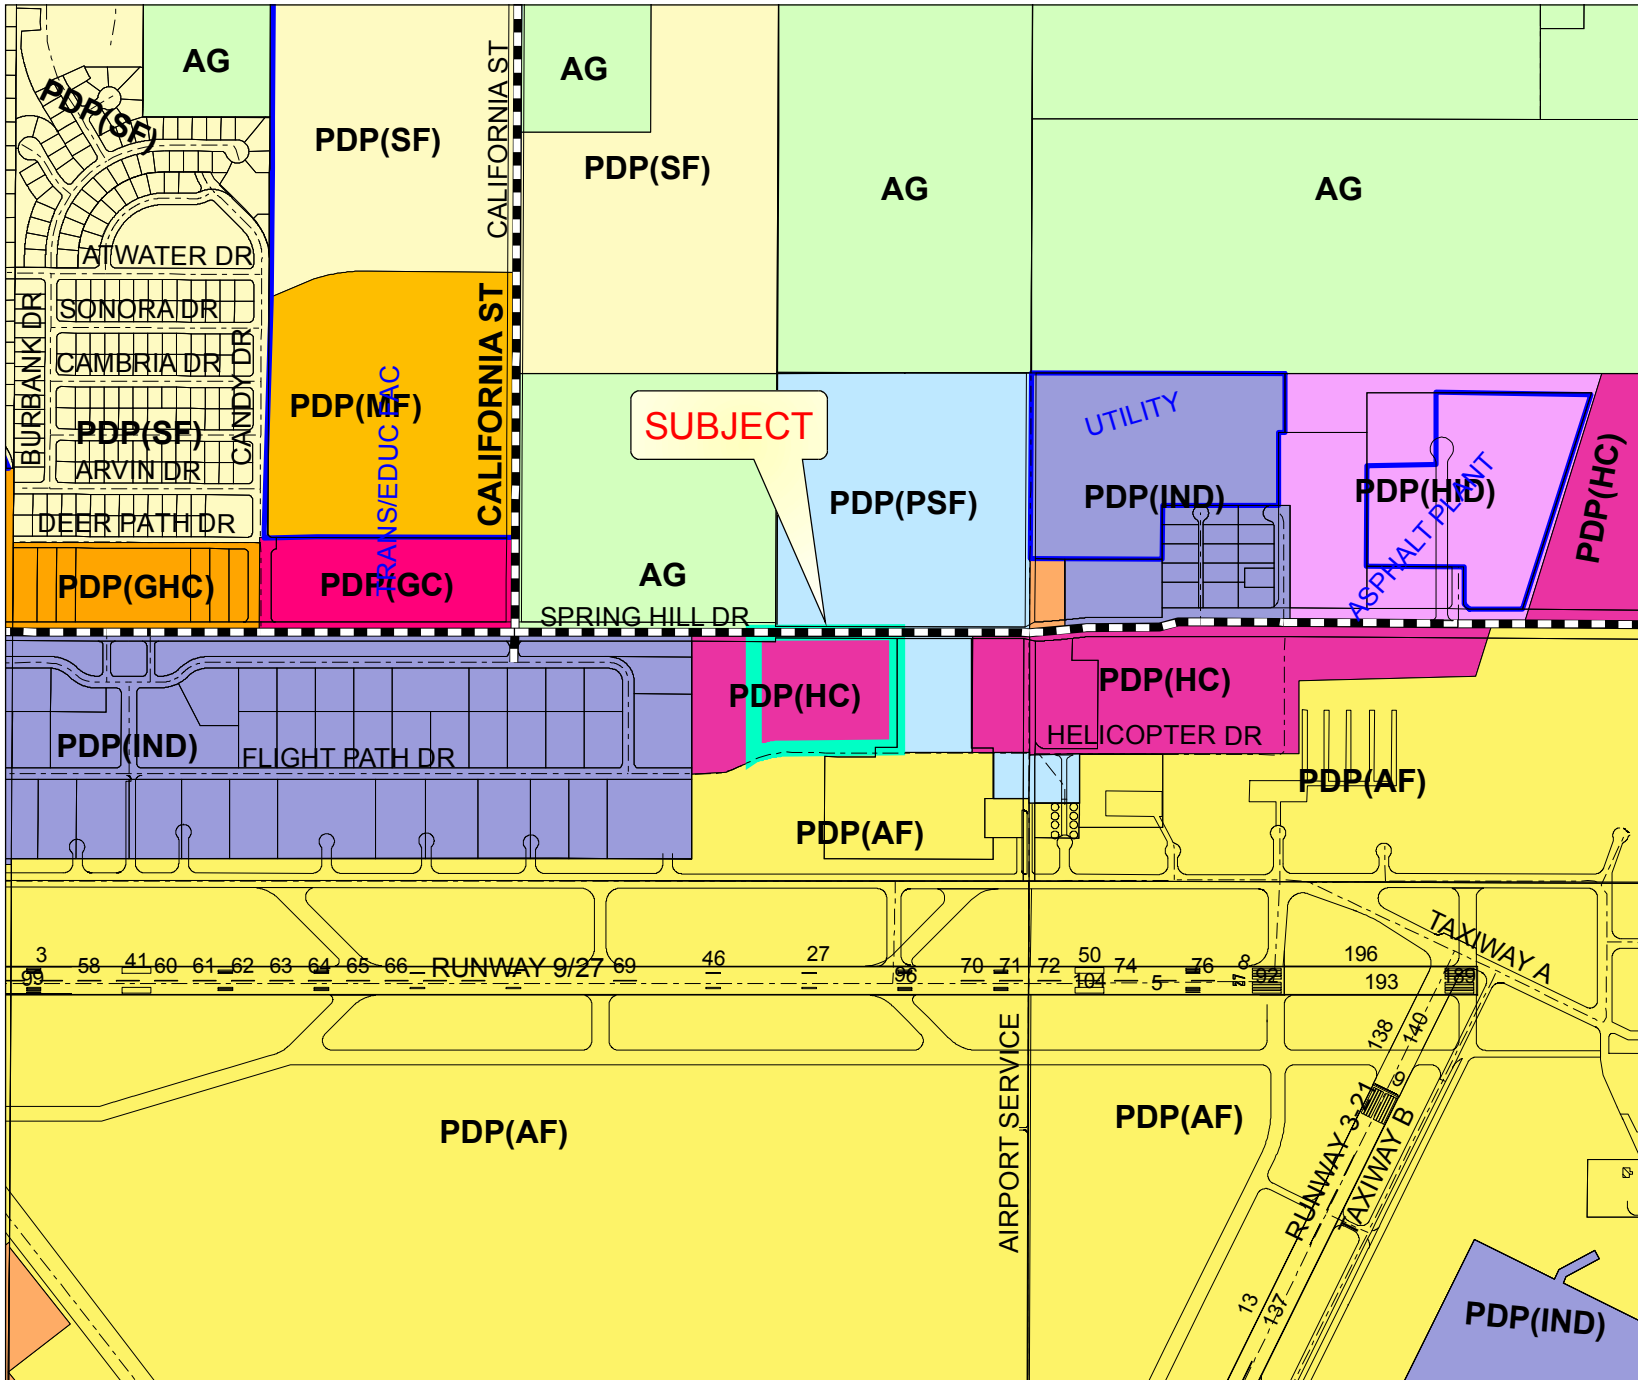

H-07-07

Zoning:

	AC		PDP(HHC)
	AG		PDP(HID)
	AR		PDP(IND)
	AR1		PDP(LI)
	AR2		PDP(MF)
	C1		PDP(MH)
	C2		PDP(NC)
	C3		PDP(OP)
	C4		PDP(PSF)
	CITY		PDP(REC)
	CM1		PDP(RUR)
	CM2		PDP(SF)
	CPDP		PDP(SU)
	CV		R1A
	I1		R1B
	M		R1C
	OP		R1MH
	PDP(AF)		R2
	PDP(CP)		R2.5
	PDP(GC)		R3
	PDP(GHC)		RC
	PDP(HC)		RM

City "T" Annexation

project date: 1/8/07

e:\arcdata1\zoning\0707.mxd