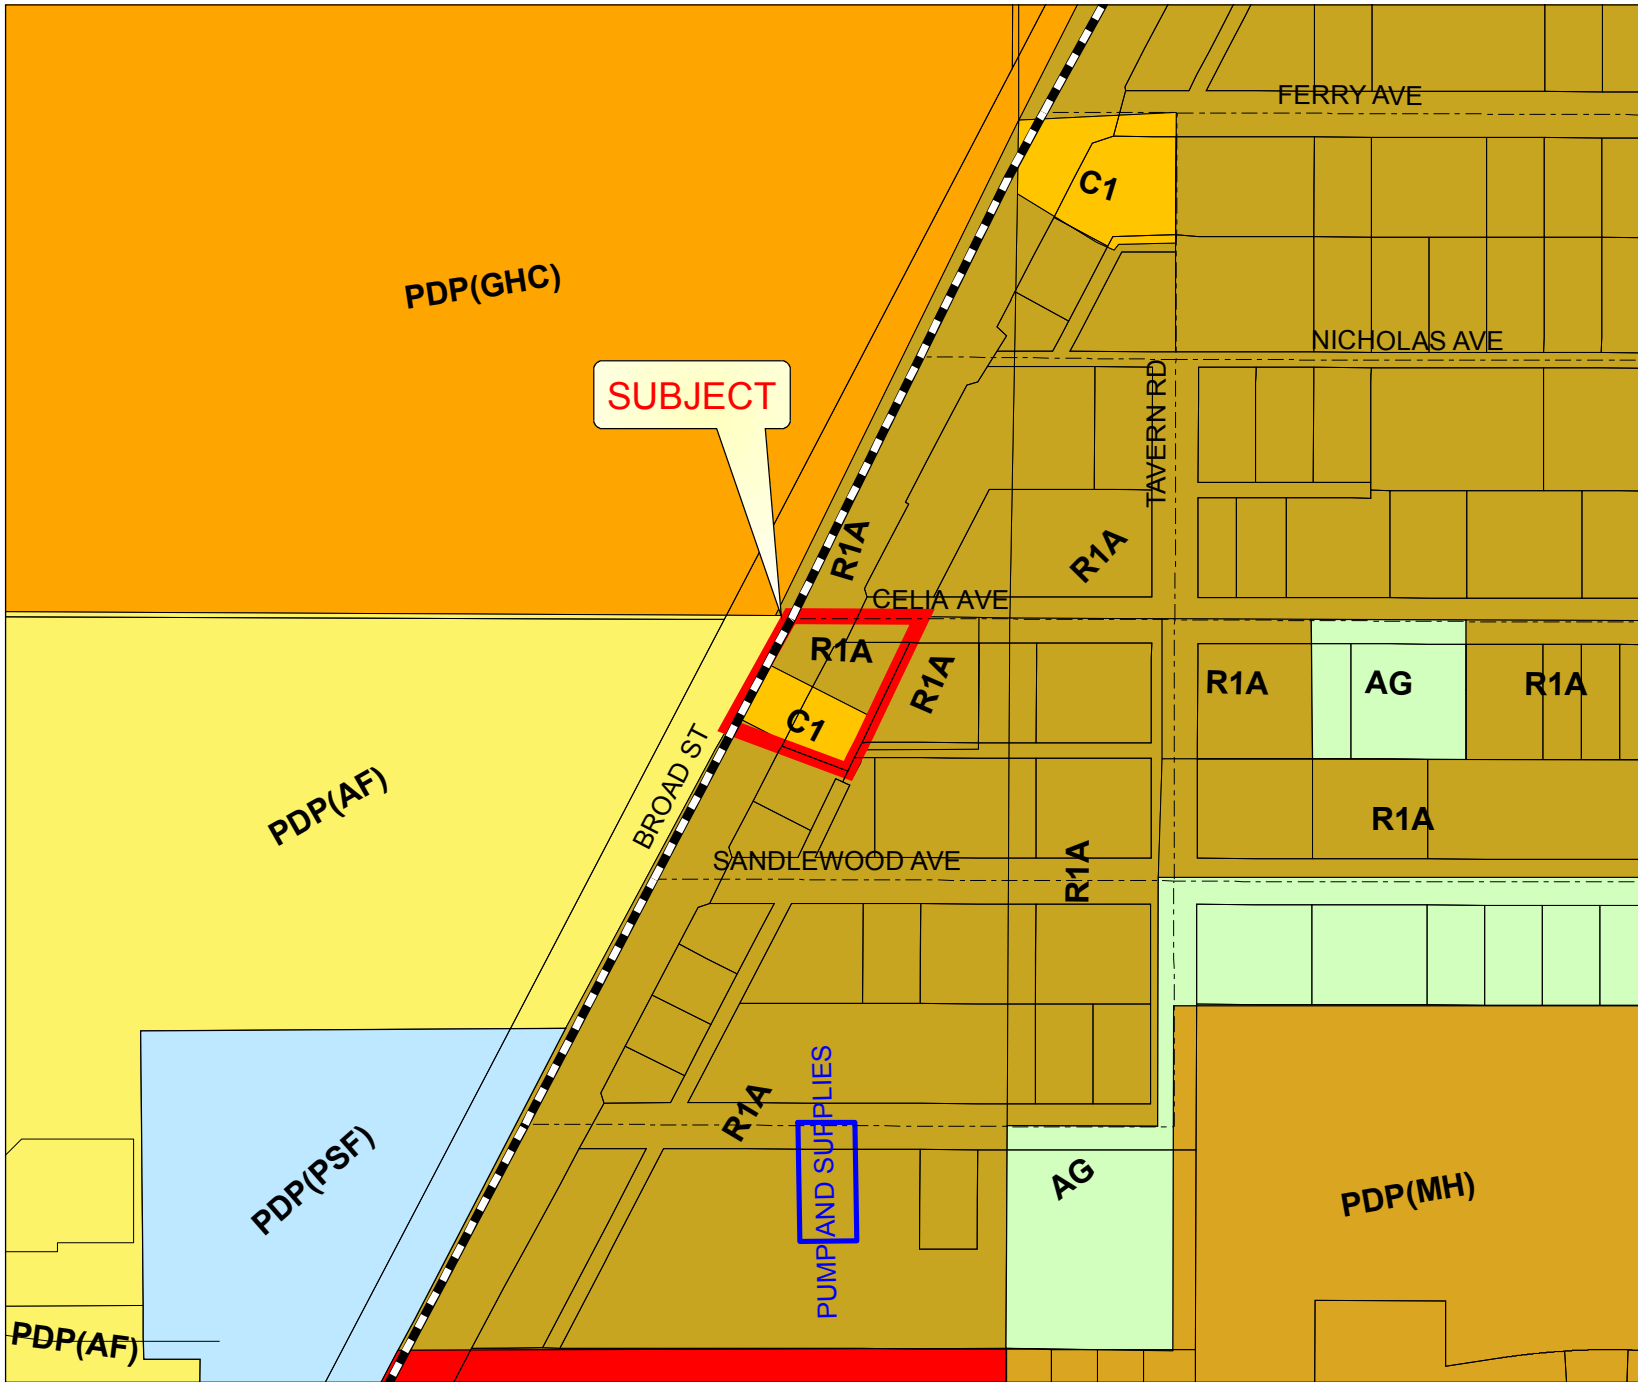

# H-07-05

**Zoning:**

AC	PDP(HHC)
AG	PDP(HID)
AR	PDP(IND)
AR1	PDP(LI)
AR2	PDP(MF)
C1	PDP(MH)
C2	PDP(NC)
C3	PDP(OP)
C4	PDP(PSF)
CITY	PDP(REC)
CM1	PDP(RR)
CM2	PDP(RUR)
CPDP	PDP(SF)
CV	PDP(SU)
I1	R1A
M	R1B
OP	R1C
PDP(AF)	R1MH
PDP(CP)	R2
PDP(GC)	R2.5
PDP(GHC)	R3
PDP(HC)	RC
	RM

City "T" Annexation

project date: 1/8/07

e:\arcdata1\zoning\0705.mxd