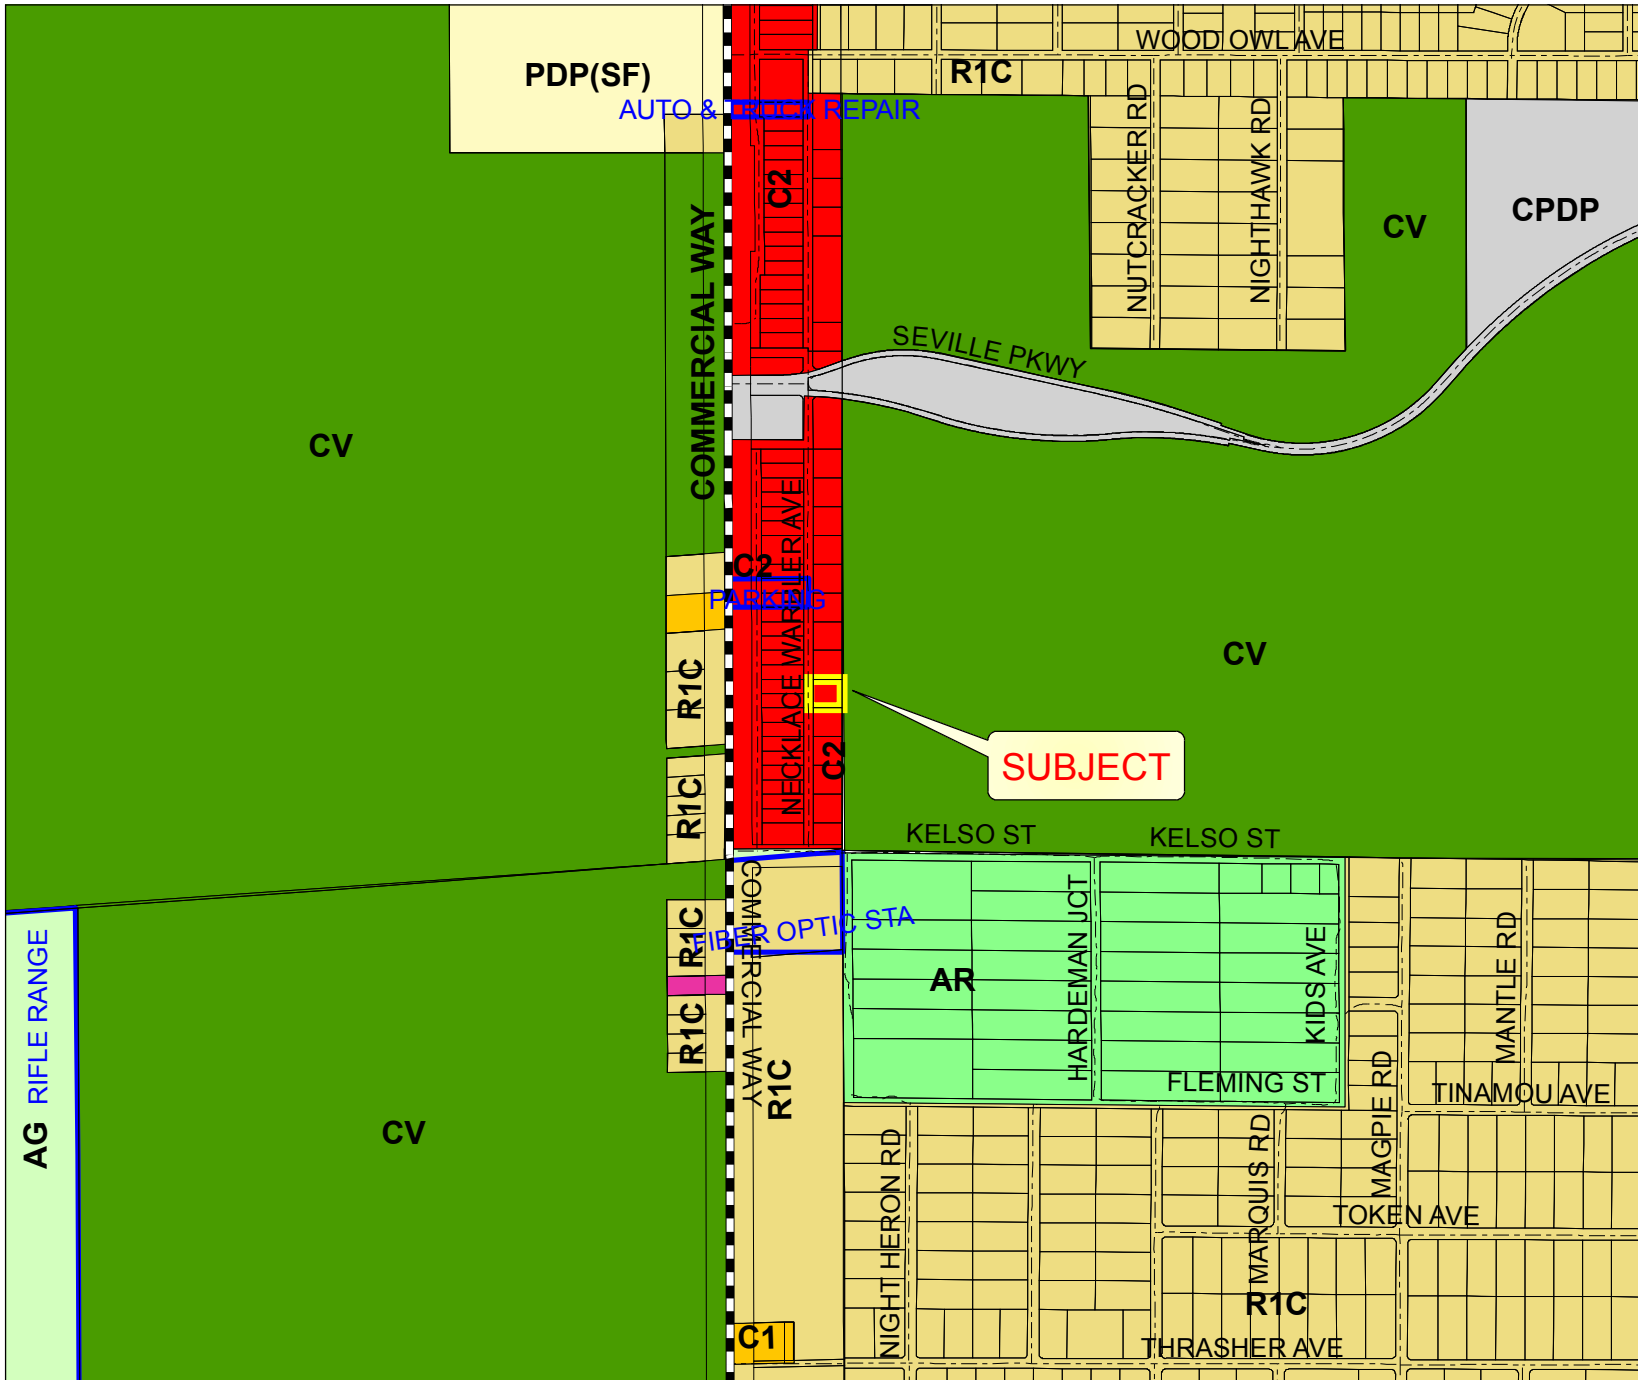

H-07-04

Zoning:

AC	PDP(HHC)
AG	PDP(HID)
AR	PDP(IND)
AR1	PDP(LI)
AR2	PDP(MF)
C1	PDP(MH)
C2	PDP(NC)
C3	PDP(OP)
C4	PDP(PSF)
CITY	PDP(REC)
CM1	PDP(RR)
CM2	PDP(RUR)
CPDP	PDP(SF)
CV	PDP(SU)
I1	R1A
M	R1B
OP	R1C
PDP(AF)	R1MH
PDP(CP)	R2
PDP(GC)	R2.5
PDP(GHC)	R3
PDP(HC)	RC
	RM

City "T" Annexation

project date: 1/8/07

e:\arcdata1\zoning\0704.mxd