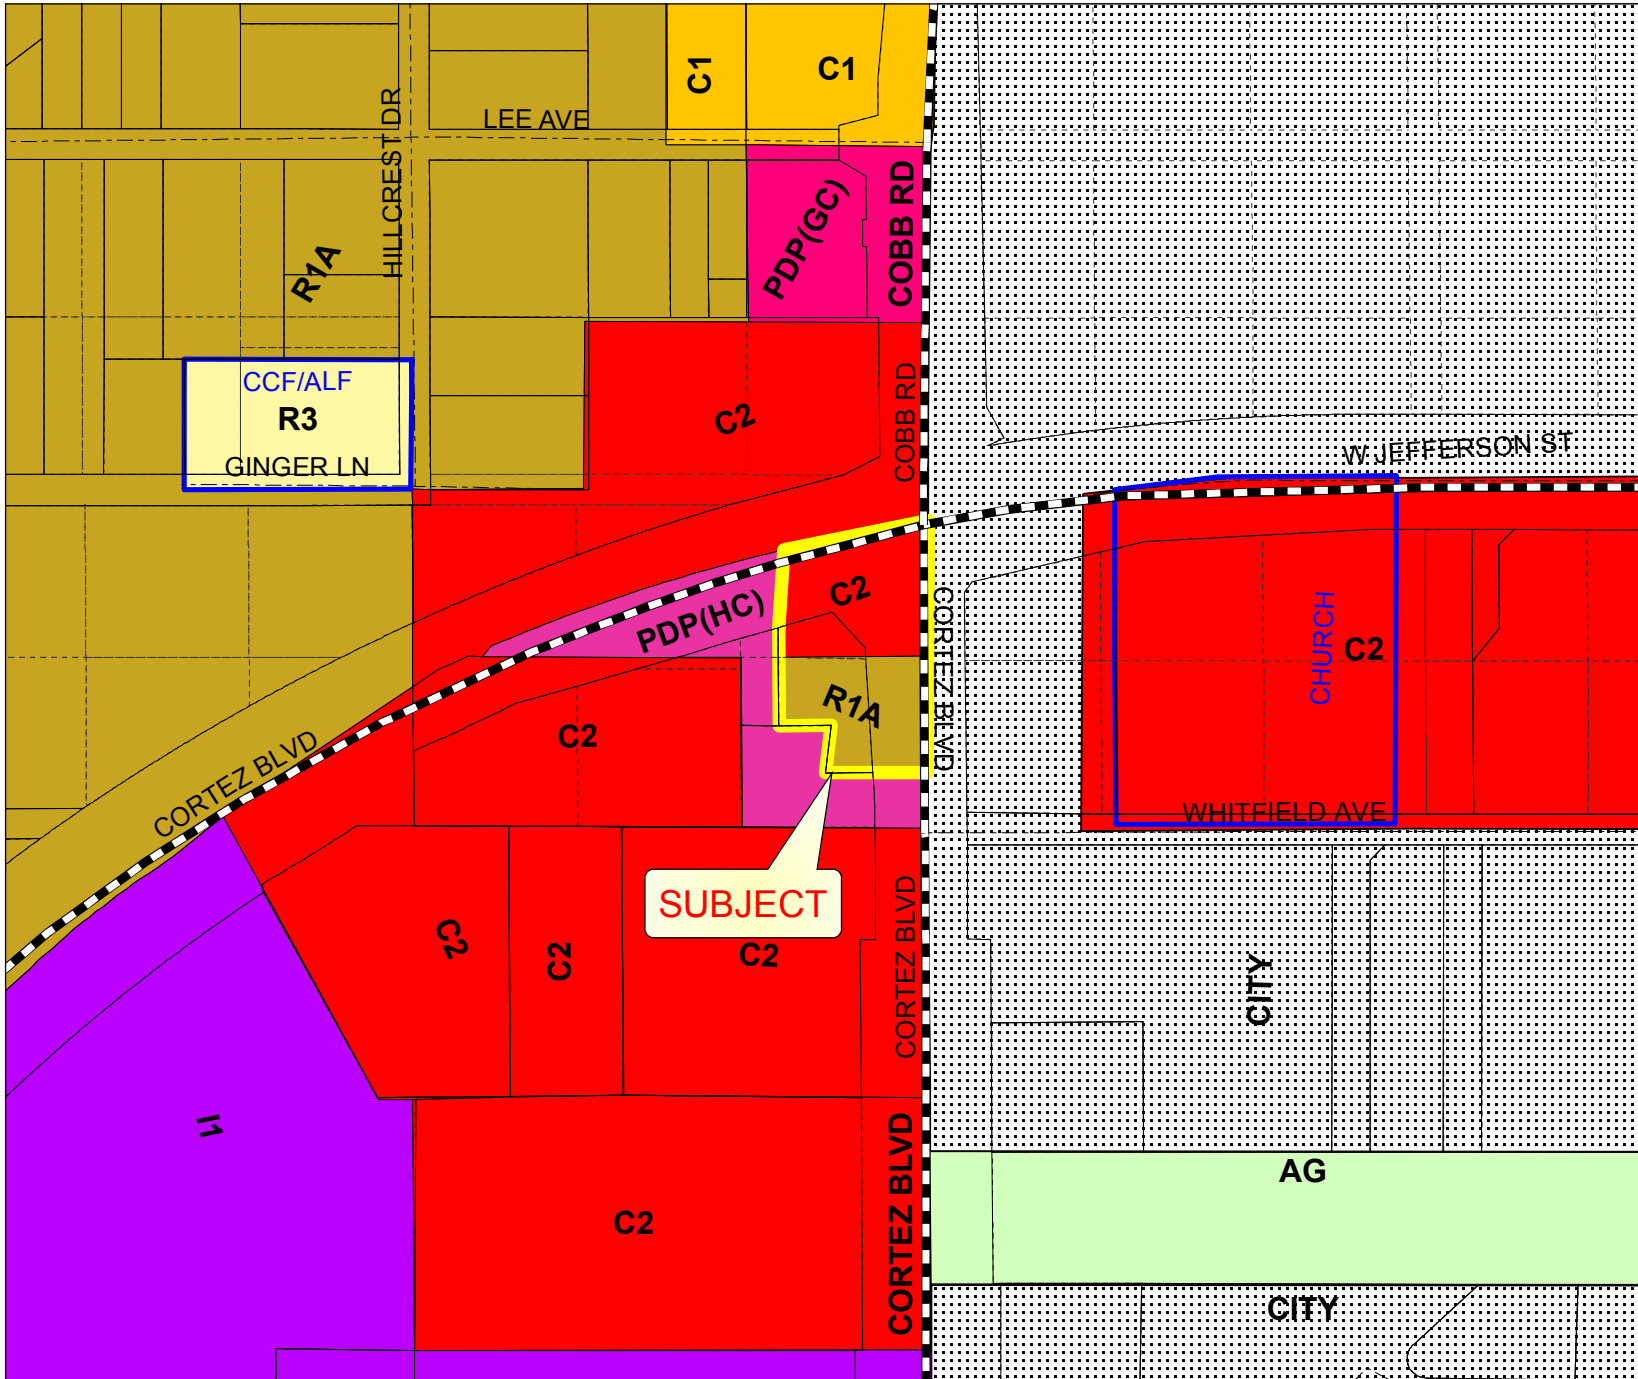

# CU-07-01

**Zoning:**

AC	PDP(HHC)
AG	PDP(HID)
AR	PDP(IND)
AR1	PDP(LI)
AR2	PDP(MF)
C1	PDP(MH)
C2	PDP(NC)
C3	PDP(OP)
C4	PDP(PSF)
CITY	PDP(REC)
CM1	PDP(RR)
CM2	PDP(RUR)
CPDP	PDP(SF)
CV	PDP(SU)
I1	R1A
M	R1B
OP	R1C
PDP(AF)	R1MH
PDP(CP)	R2
PDP(GC)	R2.5
PDP(GHC)	R3
PDP(HC)	RC
	RM

City "T" Annexation

project date: 1/04/07

e:\arcdata1\zoning\cu0701.mxd