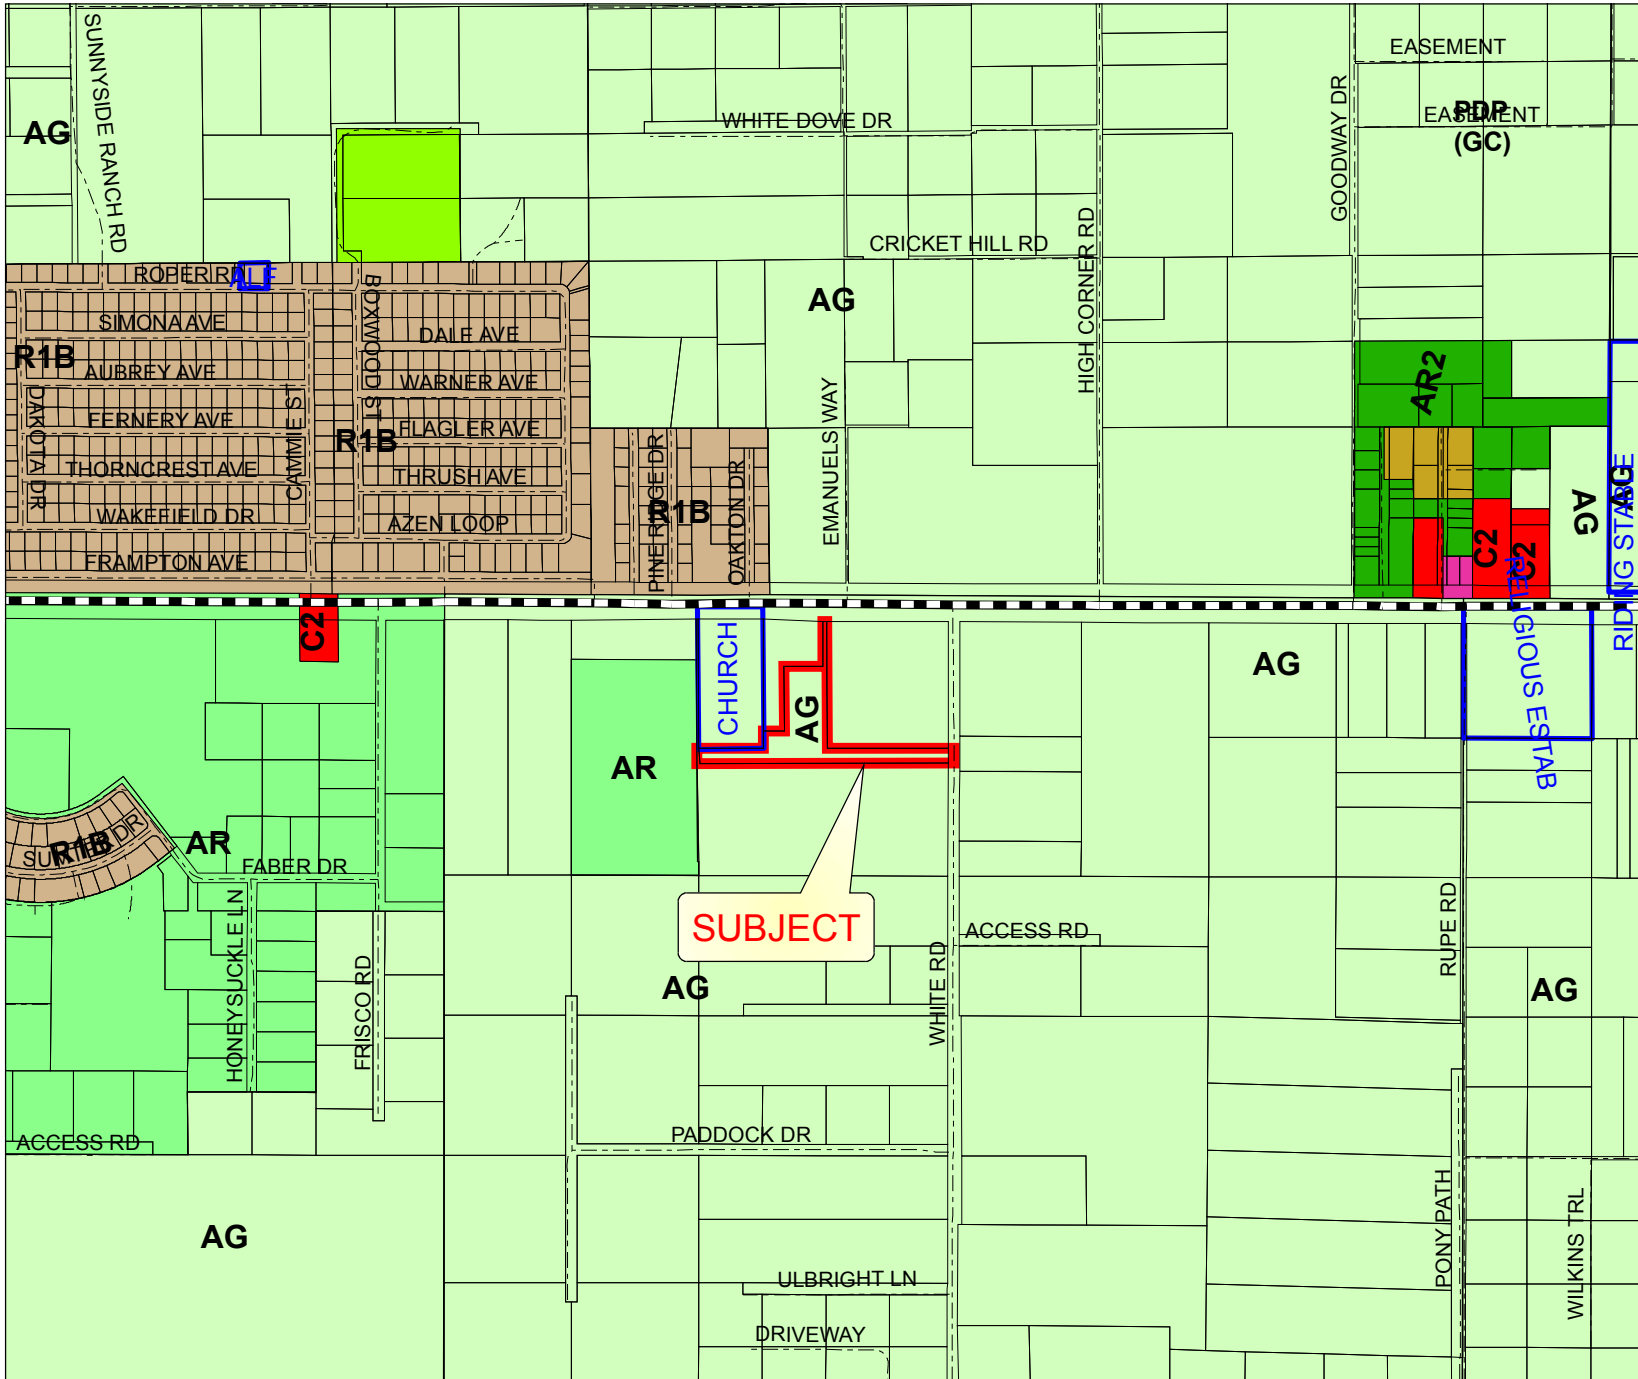

# SE-06-06

**Zoning:**

AC	PDP(HHC)
AG	PDP(HID)
AR	PDP(IND)
AR1	PDP(LI)
AR2	PDP(MF)
C1	PDP(MH)
C2	PDP(NC)
C3	PDP(OP)
C4	PDP(PSF)
CITY	PDP(REC)
CM1	PDP(RR)
CM2	PDP(RUR)
CPDP	PDP(SF)
CV	PDP(SU)
I1	R1A
M	R1B
OP	R1C
PDP(AF)	R1MH
PDP(CP)	R2
PDP(GC)	R2.5
PDP(GHC)	R3
PDP(HC)	RC
	RM

City "T" Annexation