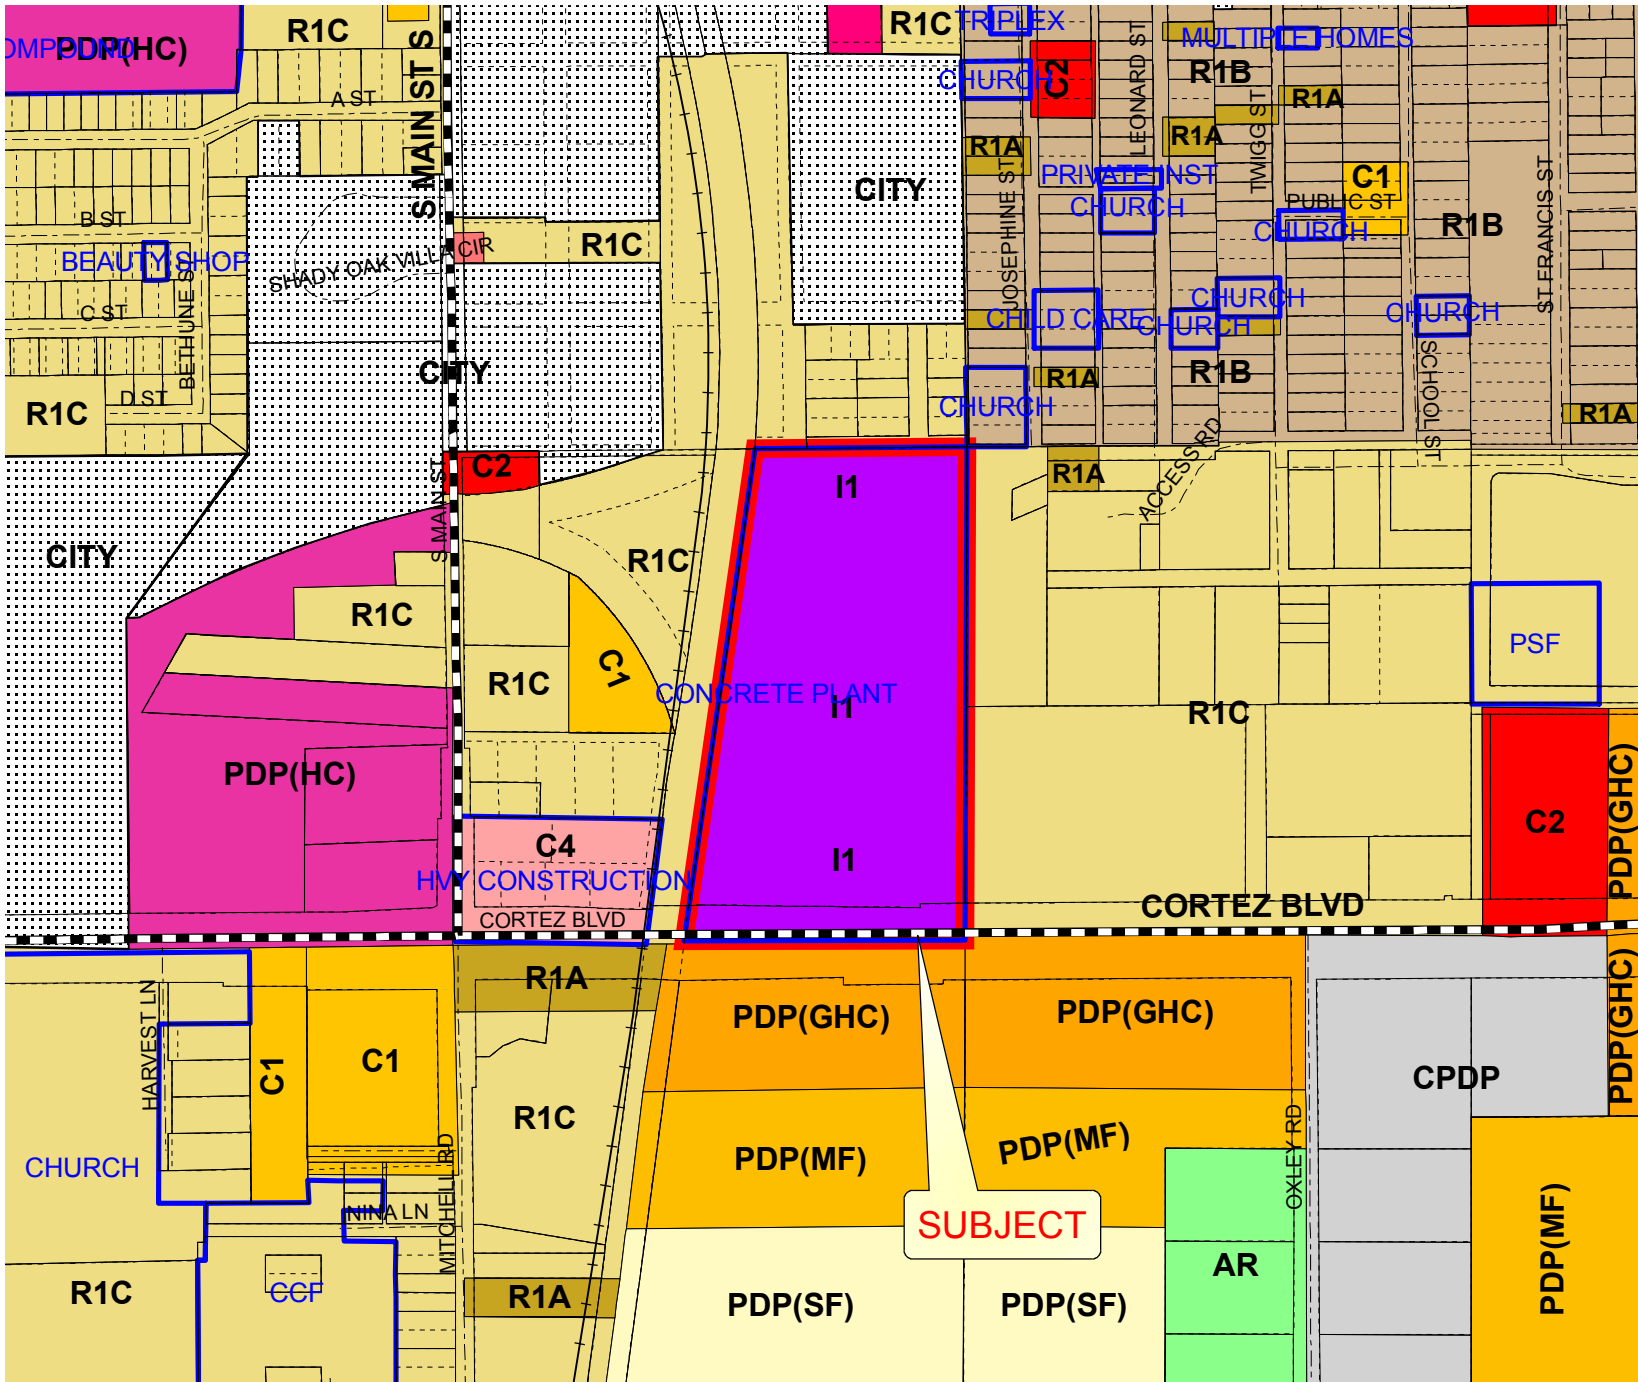

SE-06-02

Zoning:

AC	PDP(HHC)
AG	PDP(HID)
AR	PDP(IND)
AR1	PDP(LI)
AR2	PDP(MF)
C1	PDP(MH)
C2	PDP(NC)
C3	PDP(OP)
C4	PDP(PHF)
CITY	PDP(PSF)
CM1	PDP(REC)
CM2	PDP(RR)
CPDP	PDP(RUR)
CV	PDP(SF)
I1	PDP(SU)
M	R1A
OP	R1B
PDP(AF)	R1C
PDP(CP)	R1MH
PDP(GC)	R2
PDP(GHC)	R2.5
PDP(HC)	R3
	RC
	RM

City "T" Annexation