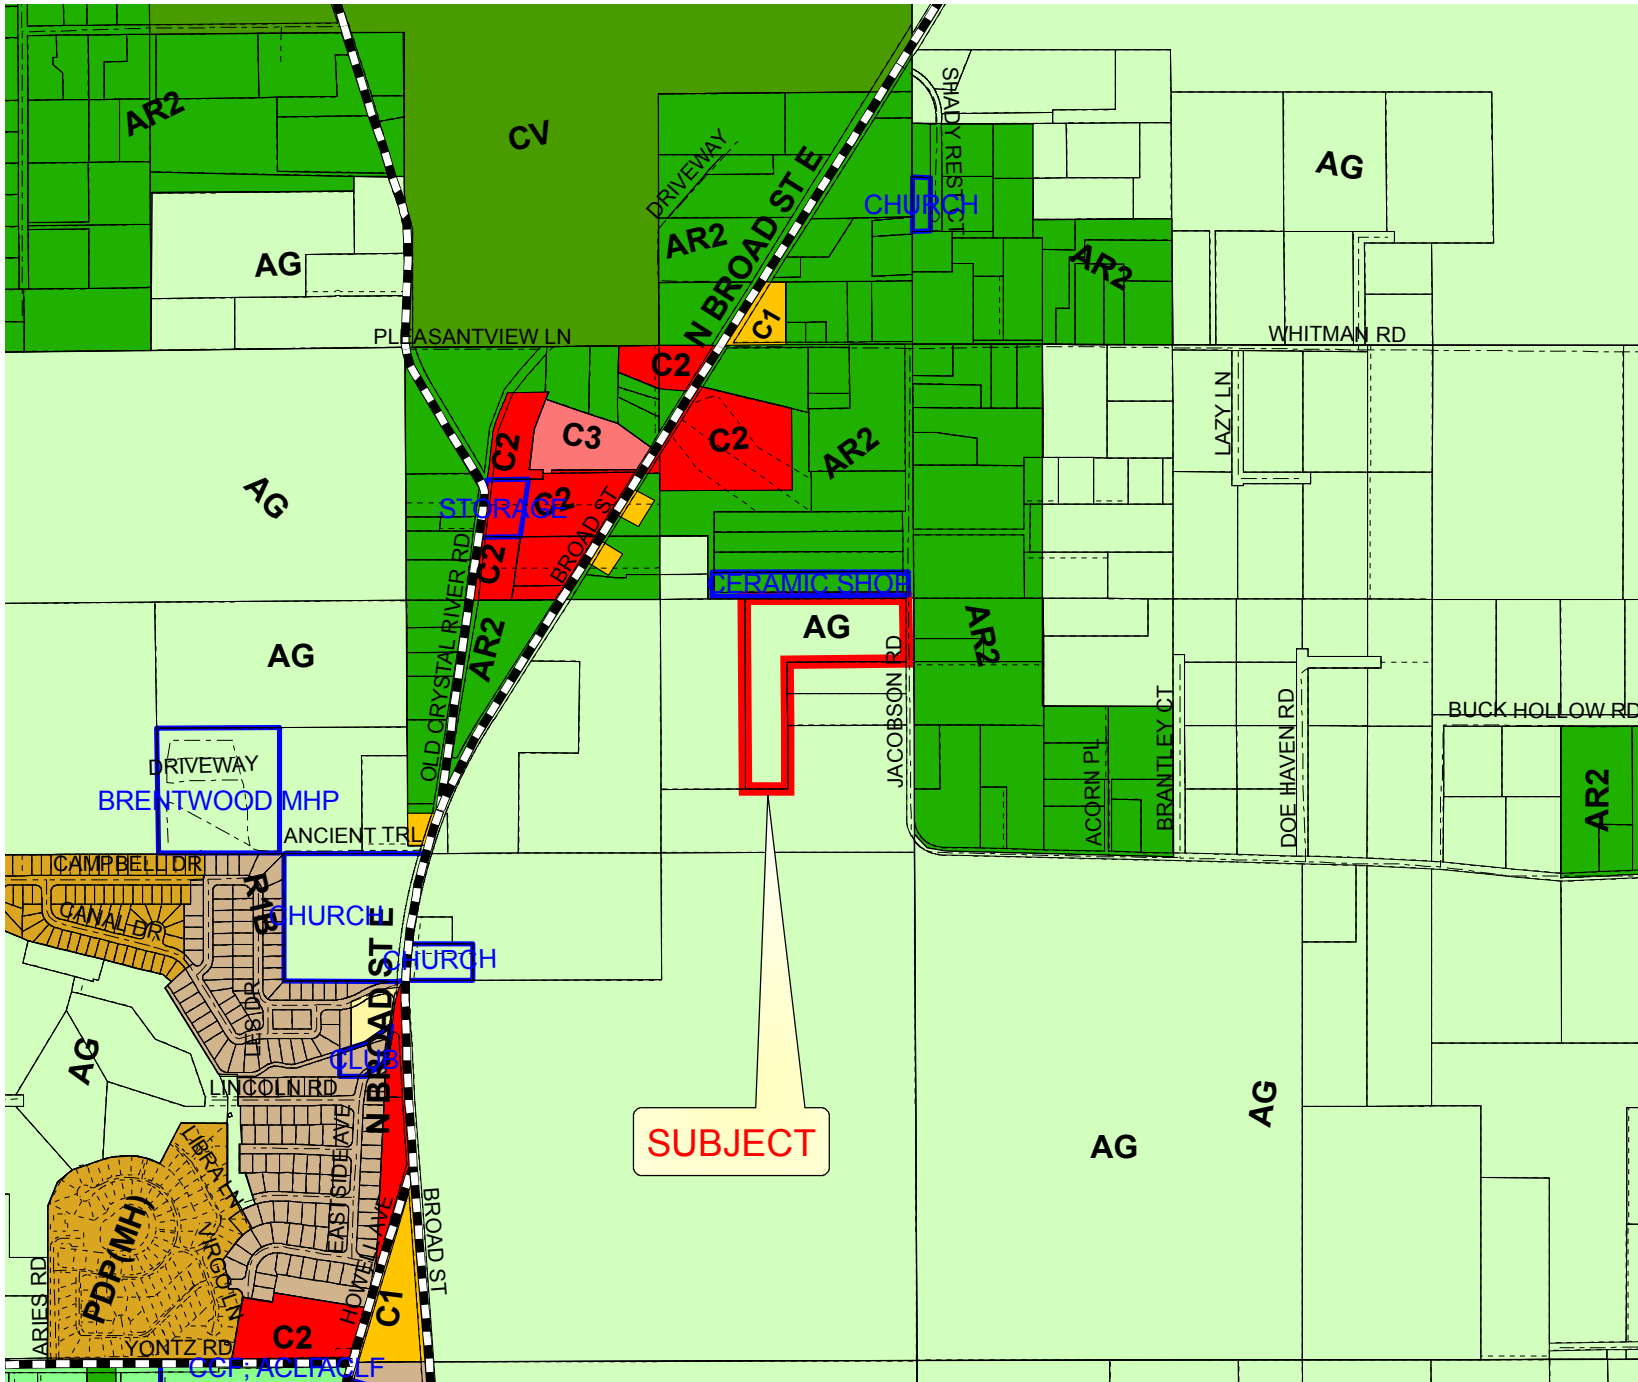

SE-06-01

Zoning:

AC	PDP(HHC)
AG	PDP(HID)
AR	PDP(IND)
AR1	PDP(LI)
AR2	PDP(MF)
C1	PDP(MH)
C2	PDP(NC)
C3	PDP(OP)
C4	PDP(PSF)
CITY	PDP(REC)
CM1	PDP(RR)
CM2	PDP(RUR)
CPDP	PDP(SF)
CV	PDP(SU)
I1	R1A
M	R1B
OP	R1C
PDP(AF)	R1MH
PDP(CP)	R2
PDP(GC)	R2.5
PDP(GHC)	R3
PDP(HC)	RC
	RM