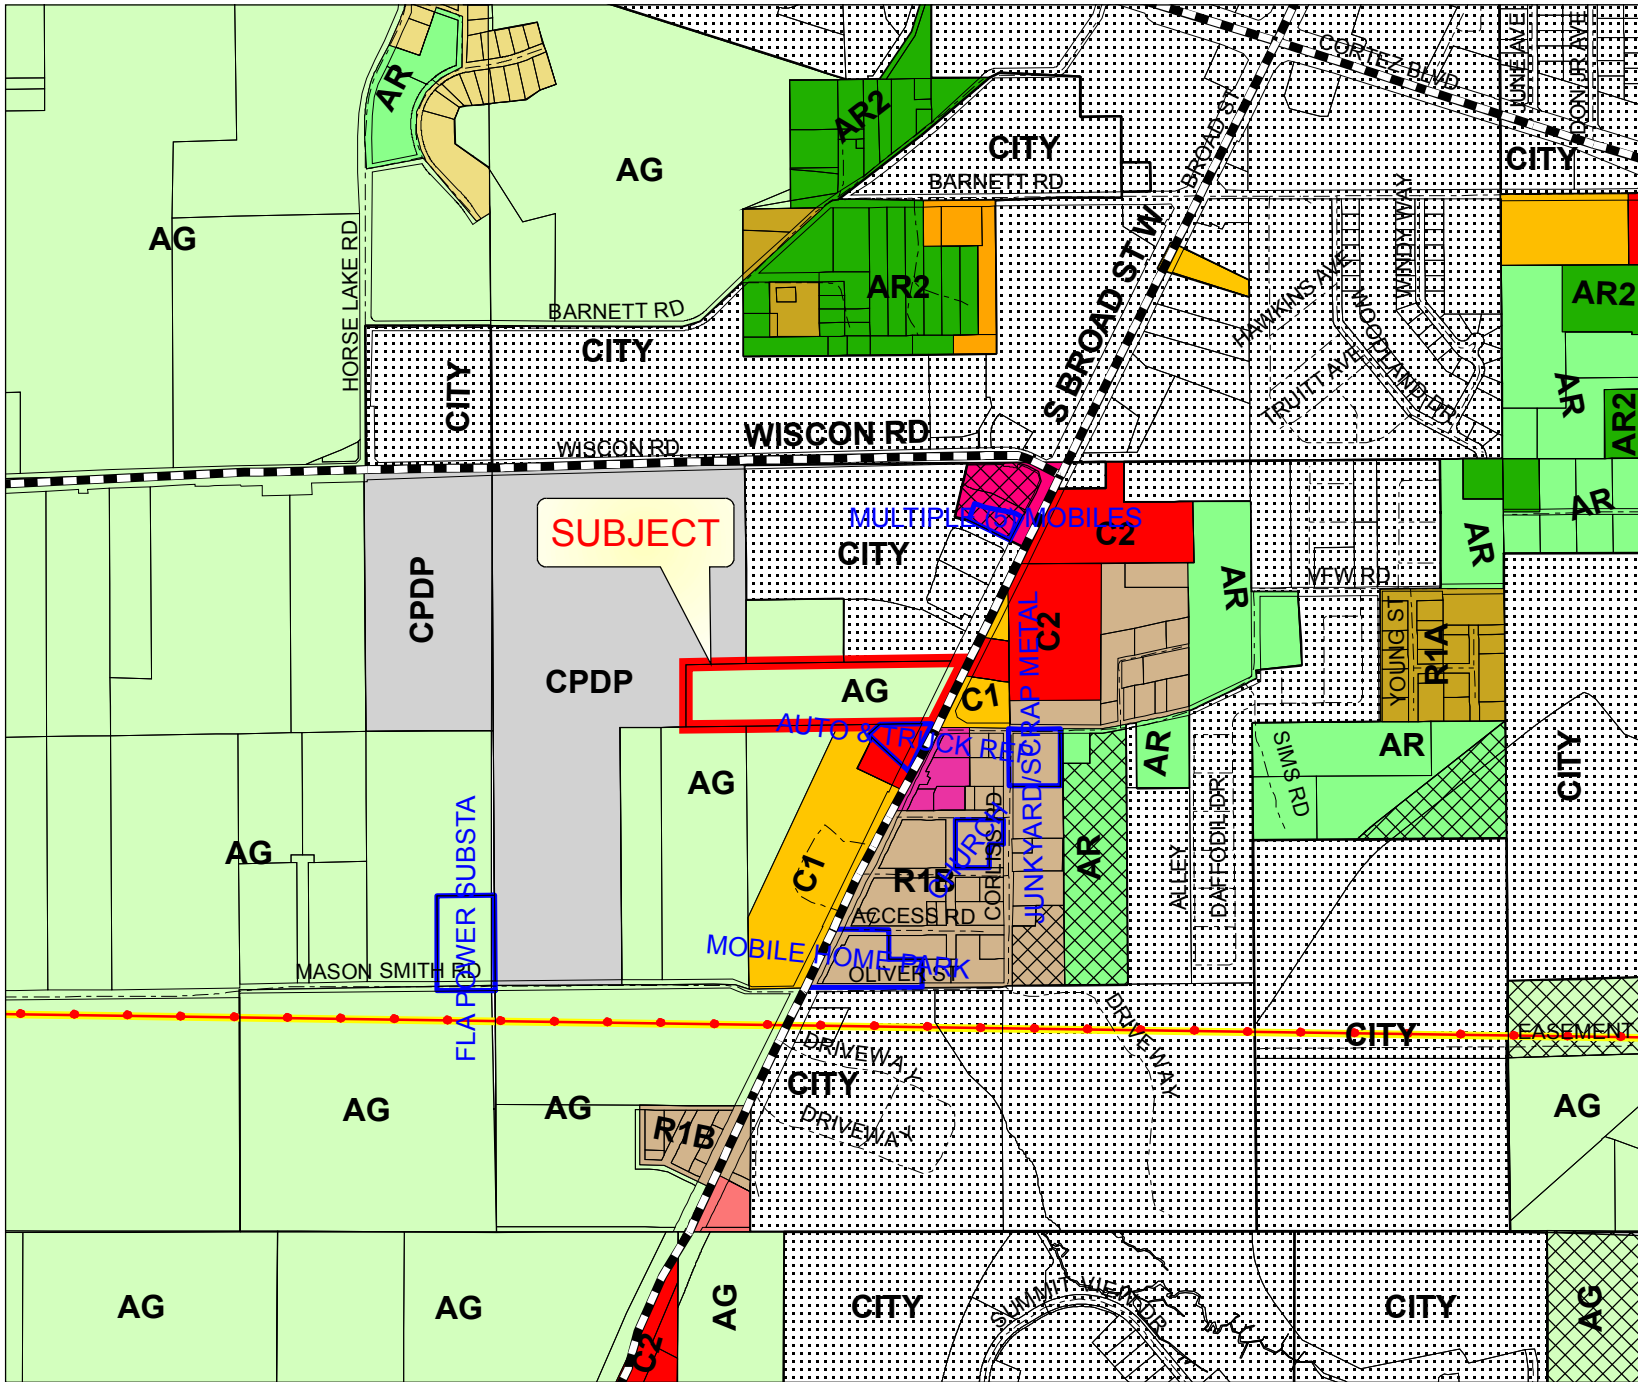

# H-06-92

**Zoning:**

AC	PDP(HHC)
AG	PDP(HID)
AR	PDP(IND)
AR1	PDP(LI)
AR2	PDP(MF)
C1	PDP(MH)
C2	PDP(NC)
C3	PDP(OP)
C4	PDP(PSF)
CITY	PDP(REC)
CM1	PDP(RR)
CM2	PDP(RUR)
CPDP	PDP(SF)
CV	PDP(SU)
I1	R1A
M	R1B
OP	R1C
PDP(AF)	R1MH
PDP(CP)	R2
PDP(GC)	R2.5
PDP(GHC)	R3
PDP(HC)	RC
	RM

City "T" Annexation