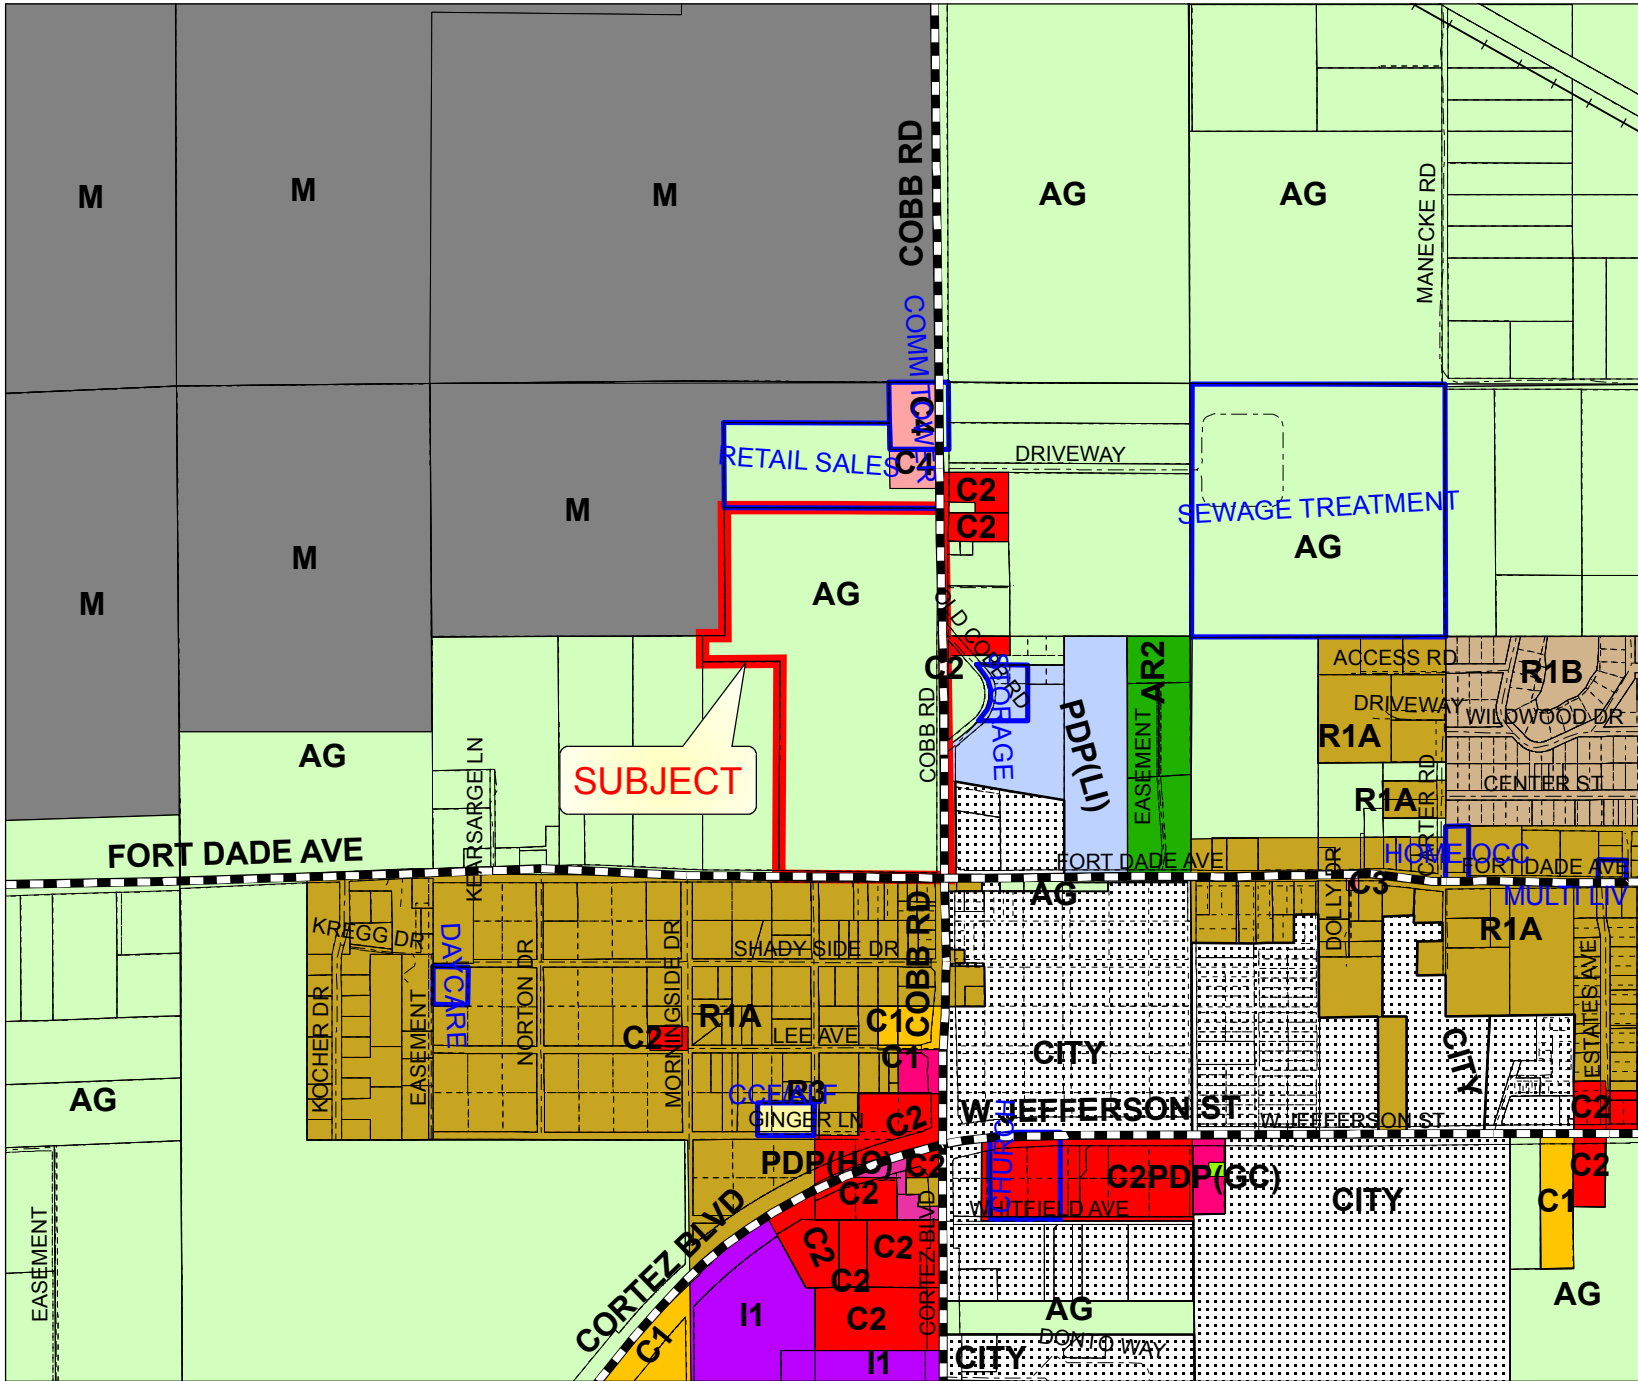

# H-06-83

**Zoning:**

AC	PDP(HHC)
AG	PDP(HID)
AR	PDP(IND)
AR1	PDP(LI)
AR2	PDP(MF)
C1	PDP(MH)
C2	PDP(NC)
C3	PDP(OP)
C4	PDP(PSF)
CITY	PDP(REC)
CM1	PDP(RR)
CM2	PDP(RUR)
CPDP	PDP(SF)
CV	PDP(SU)
I1	R1A
M	R1B
OP	R1C
PDP(AF)	R1MH
PDP(CP)	R2
PDP(GC)	R2.5
PDP(GHC)	R3
PDP(HC)	RC
	RM

City "T" Annexation