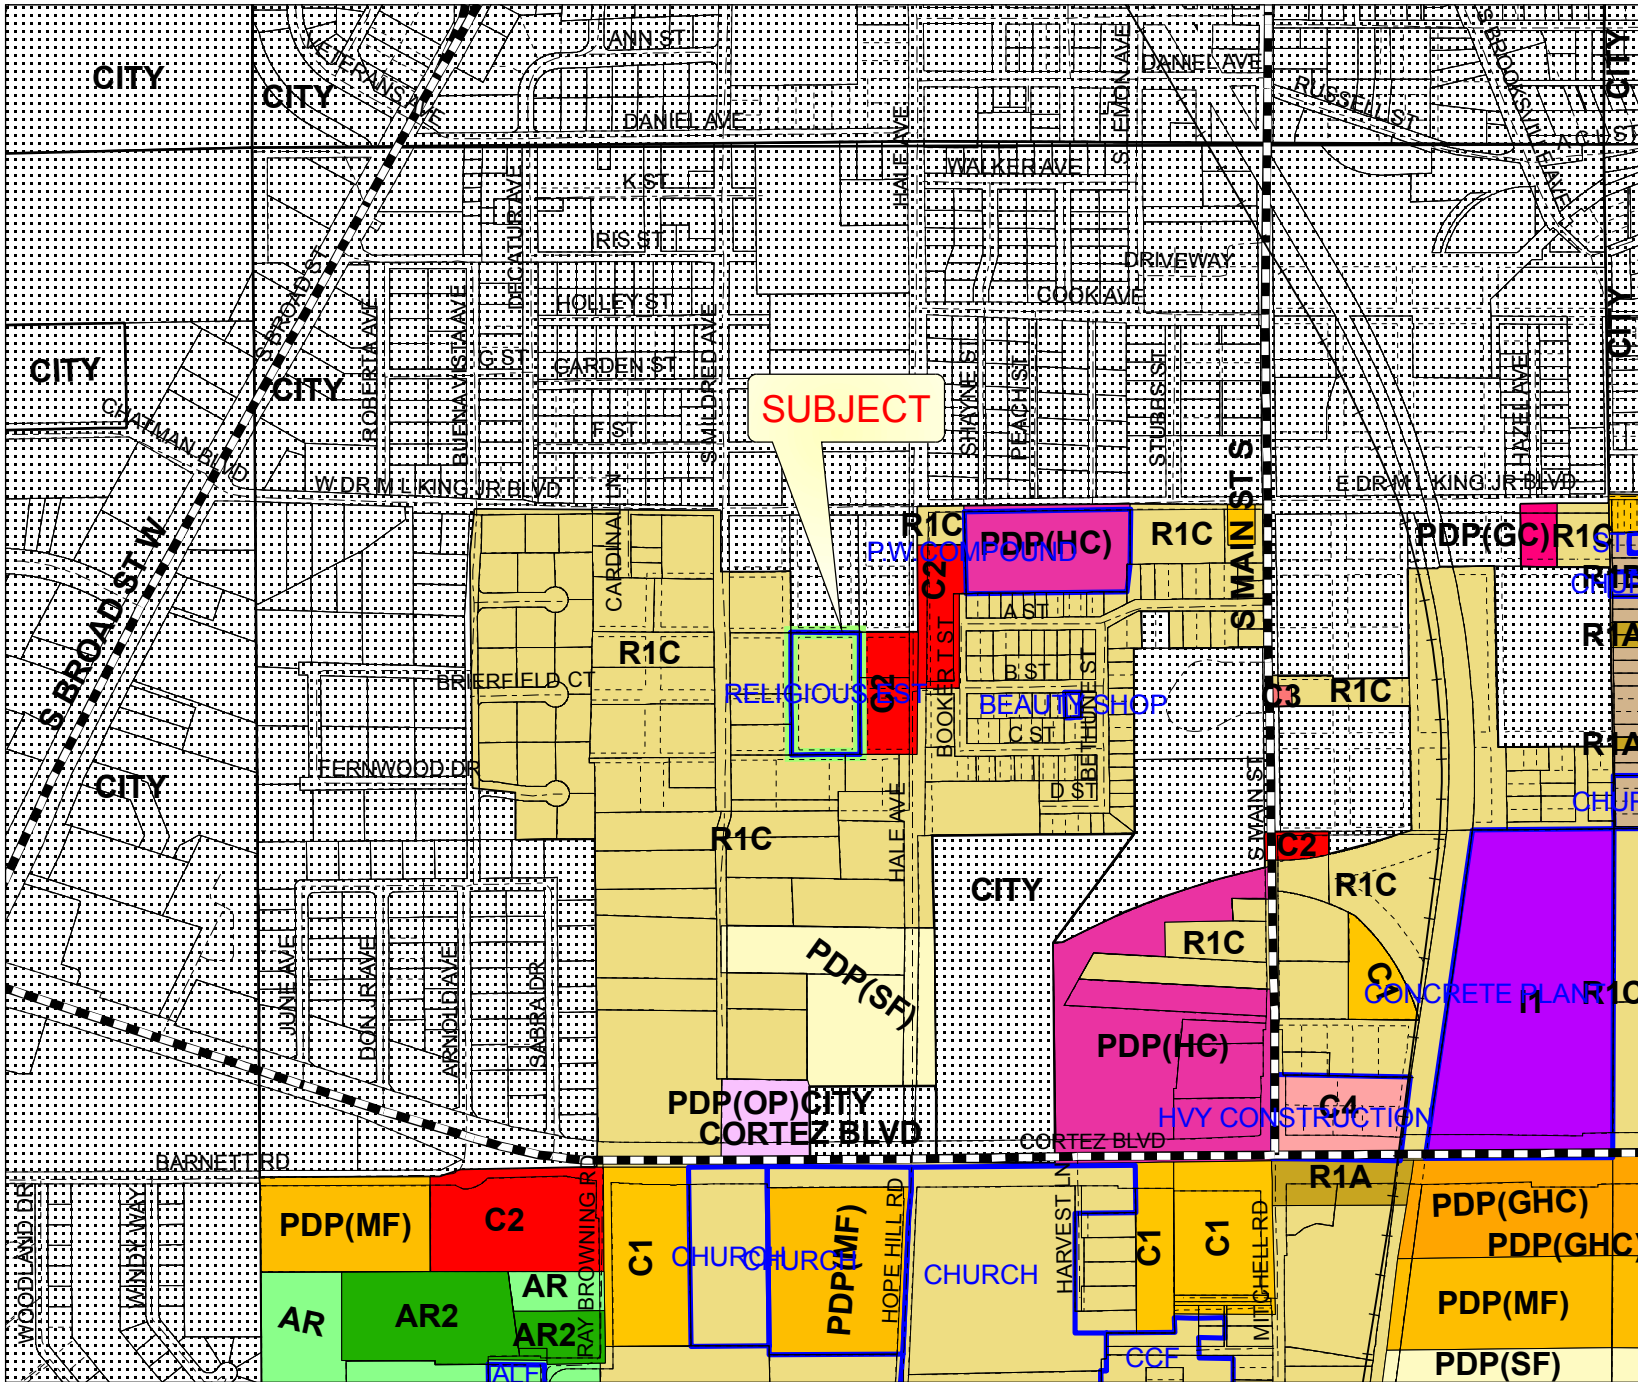

H-06-79

Zoning:

AC	PDP(HHC)
AG	PDP(HID)
AR	PDP(IND)
AR1	PDP(LI)
AR2	PDP(MF)
C1	PDP(MH)
C2	PDP(NC)
C3	PDP(OP)
C4	PDP(PSF)
CITY	PDP(REC)
CM1	PDP(RR)
CM2	PDP(RUR)
CPDP	PDP(SF)
CV	PDP(SU)
I1	R1A
M	R1B
OP	R1C
PDP(AF)	R1MH
PDP(CP)	R2
PDP(GC)	R2.5
PDP(GHC)	R3
PDP(HC)	RC
	RM

City "T" Annexation