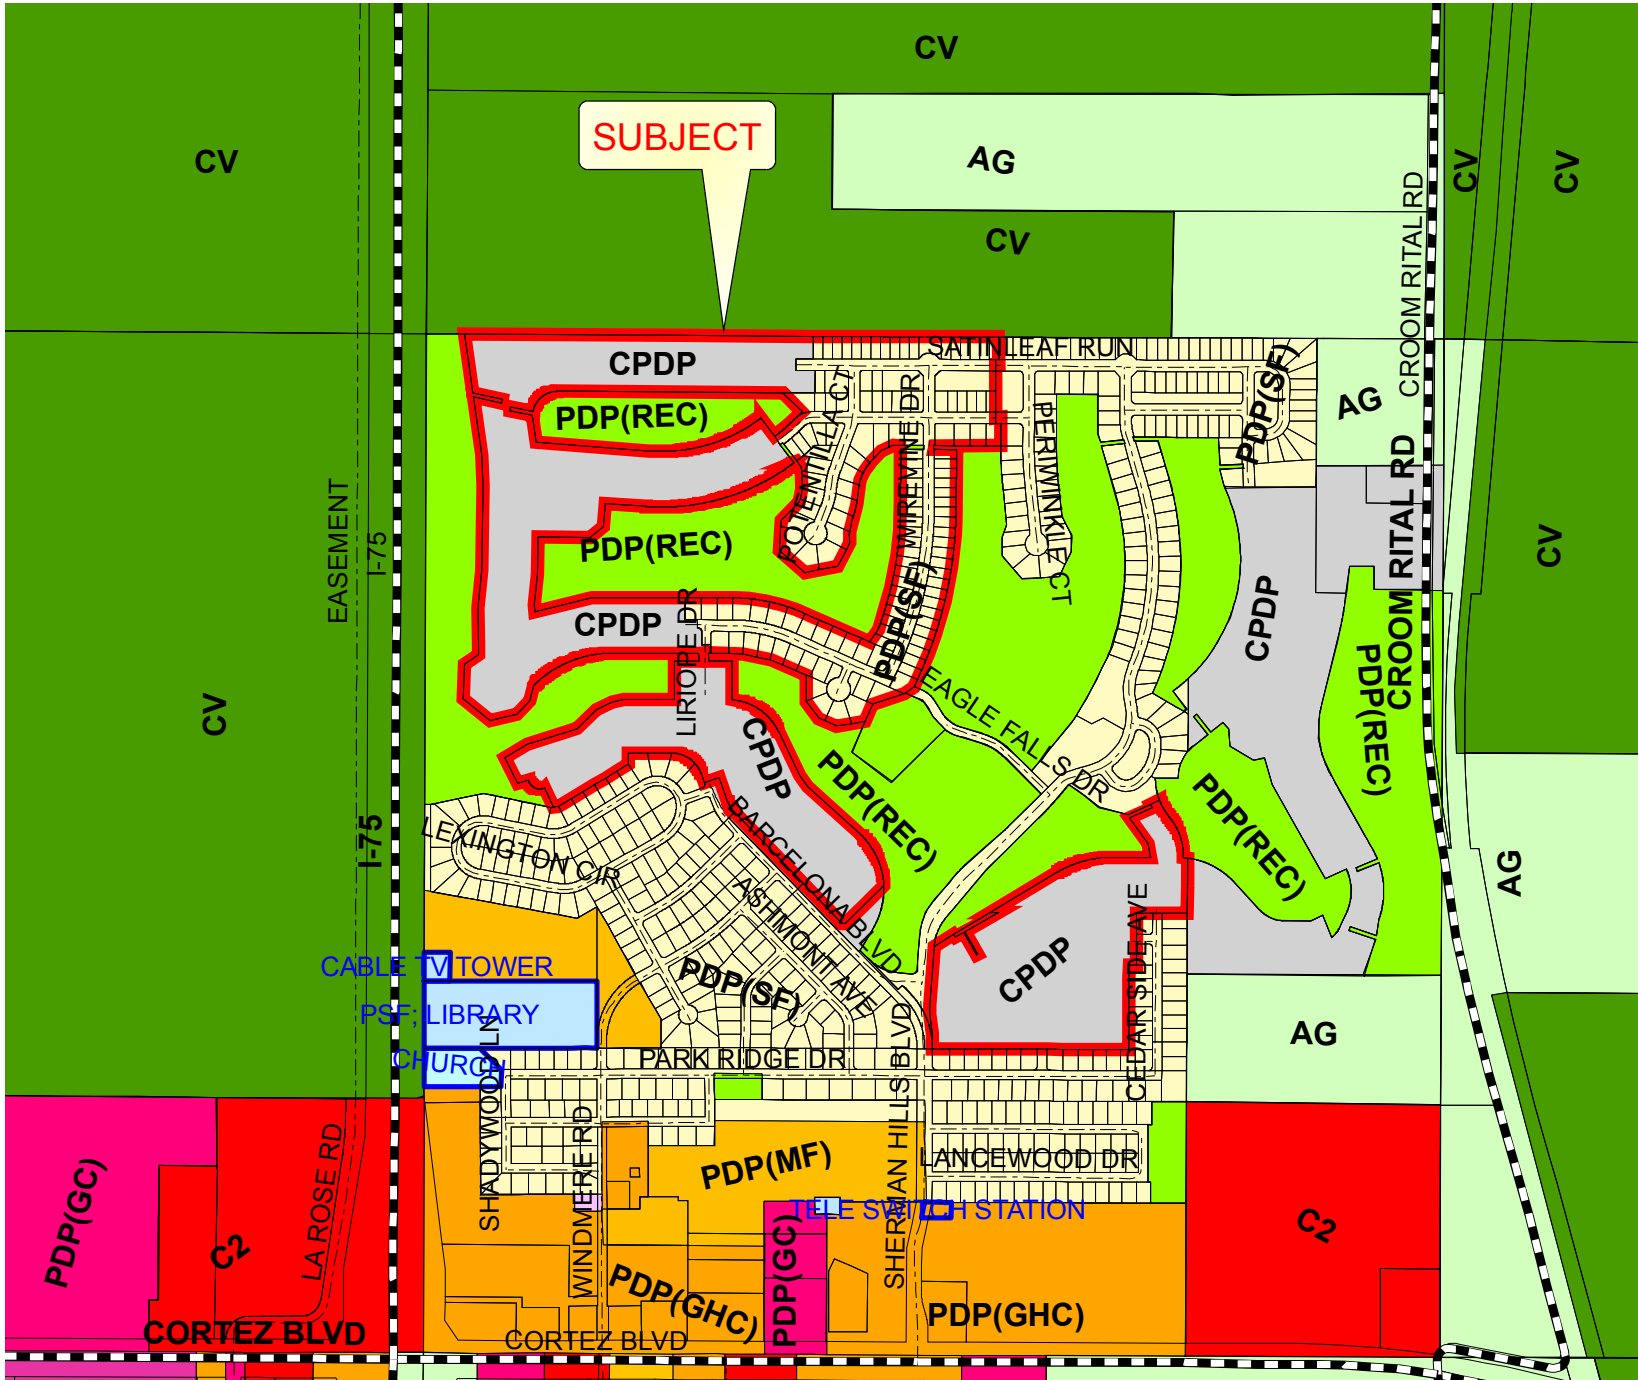

H-06-74

Zoning:

AC	PDP(HHC)
AG	PDP(HID)
AR	PDP(IND)
AR1	PDP(LI)
AR2	PDP(MF)
C1	PDP(MH)
C2	PDP(NC)
C3	PDP(OP)
C4	PDP(PSF)
CITY	PDP(REC)
CM1	PDP(RR)
CM2	PDP(RUR)
CPDP	PDP(SF)
CV	PDP(SU)
I1	R1A
M	R1B
OP	R1C
PDP(AF)	R1MH
PDP(CP)	R2
PDP(GC)	R2.5
PDP(GHC)	R3
PDP(HC)	RC
	RM

City "T" Annexation

project date: 7/18/06

e:\arcdata1\zoning\0674.mxd