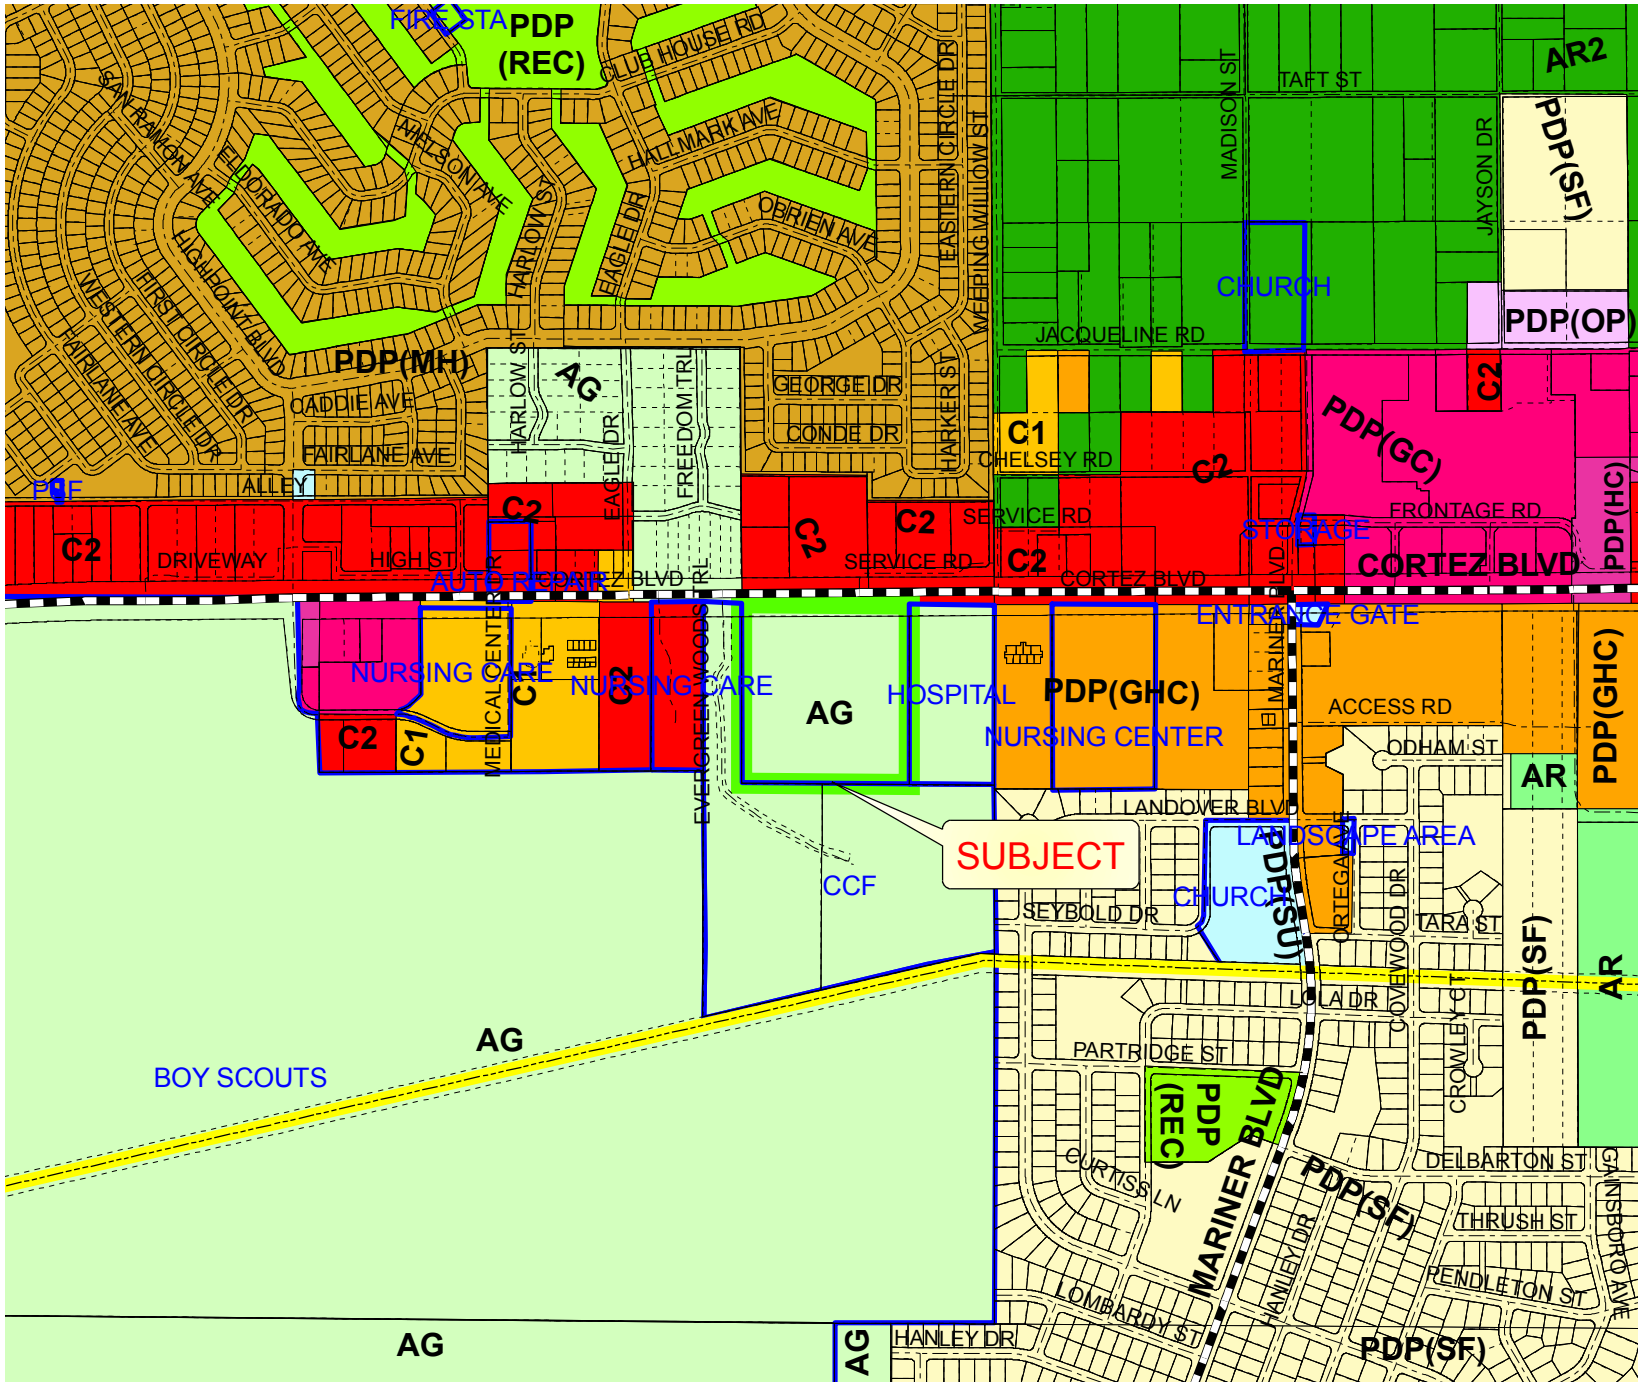

H-06-38

Zoning:

AC	PDP(HHC)
AG	PDP(HID)
AR	PDP(IND)
AR1	PDP(LI)
AR2	PDP(MF)
C1	PDP(MH)
C2	PDP(NC)
C3	PDP(OP)
C4	PDP(PSF)
CITY	PDP(REC)
CM1	PDP(RR)
CM2	PDP(RUR)
CPDP	PDP(SF)
CV	PDP(SU)
I1	R1A
M	R1B
OP	R1C
PDP(AF)	R1MH
PDP(CP)	R2
PDP(GC)	R2.5
PDP(GHC)	R3
PDP(HC)	RC
	RM