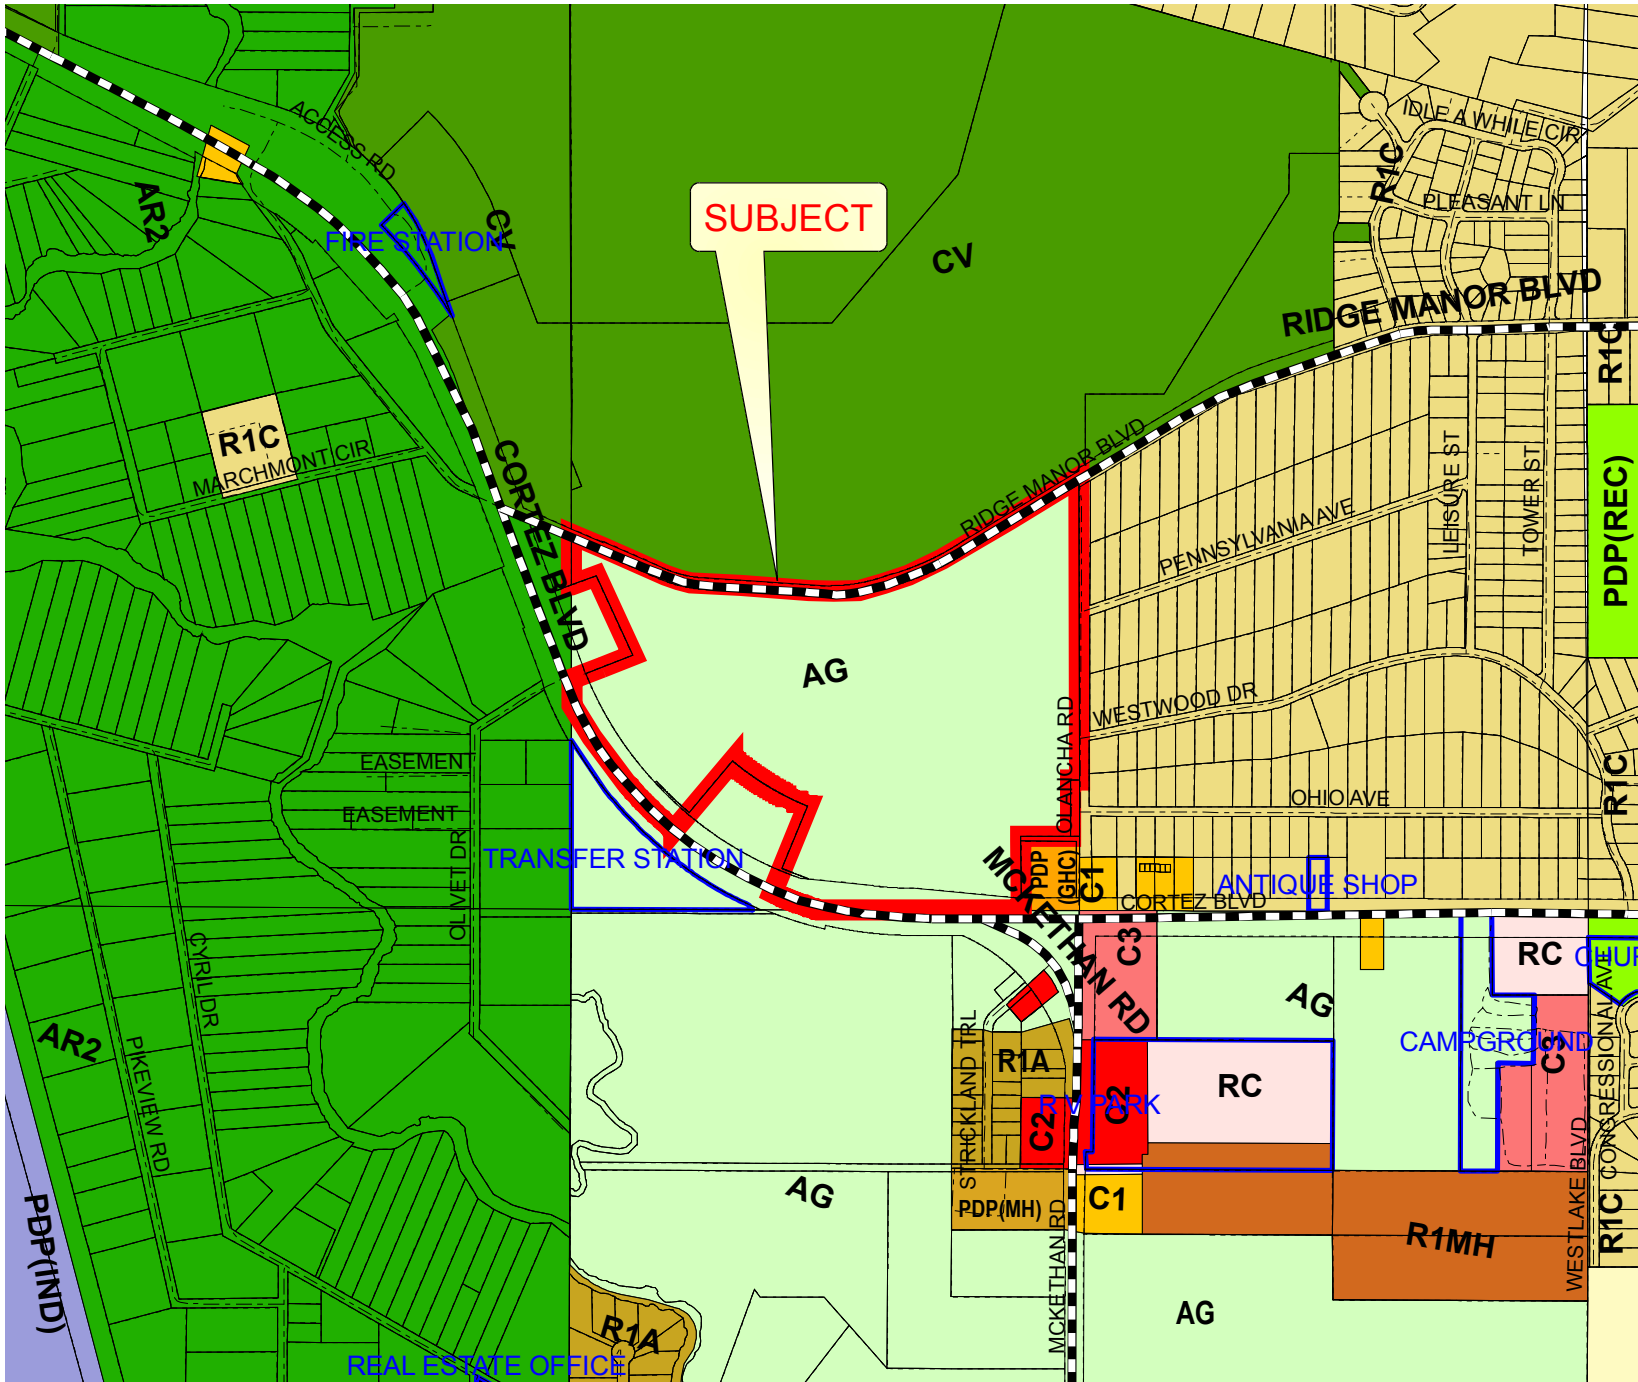

H-06-37

Zoning:

AC	PDP(HHC)
AG	PDP(HID)
AR	PDP(IND)
AR1	PDP(LI)
AR2	PDP(MF)
C1	PDP(MH)
C2	PDP(NC)
C3	PDP(OP)
C4	PDP(PSF)
CITY	PDP(REC)
CM1	PDP(RR)
CM2	PDP(RUR)
CPDP	PDP(SF)
CV	PDP(SU)
I1	R1A
M	R1B
OP	R1C
PDP(AF)	R1MH
PDP(CP)	R2
PDP(GC)	R2.5
PDP(GHC)	R3
PDP(HC)	RC
	RM