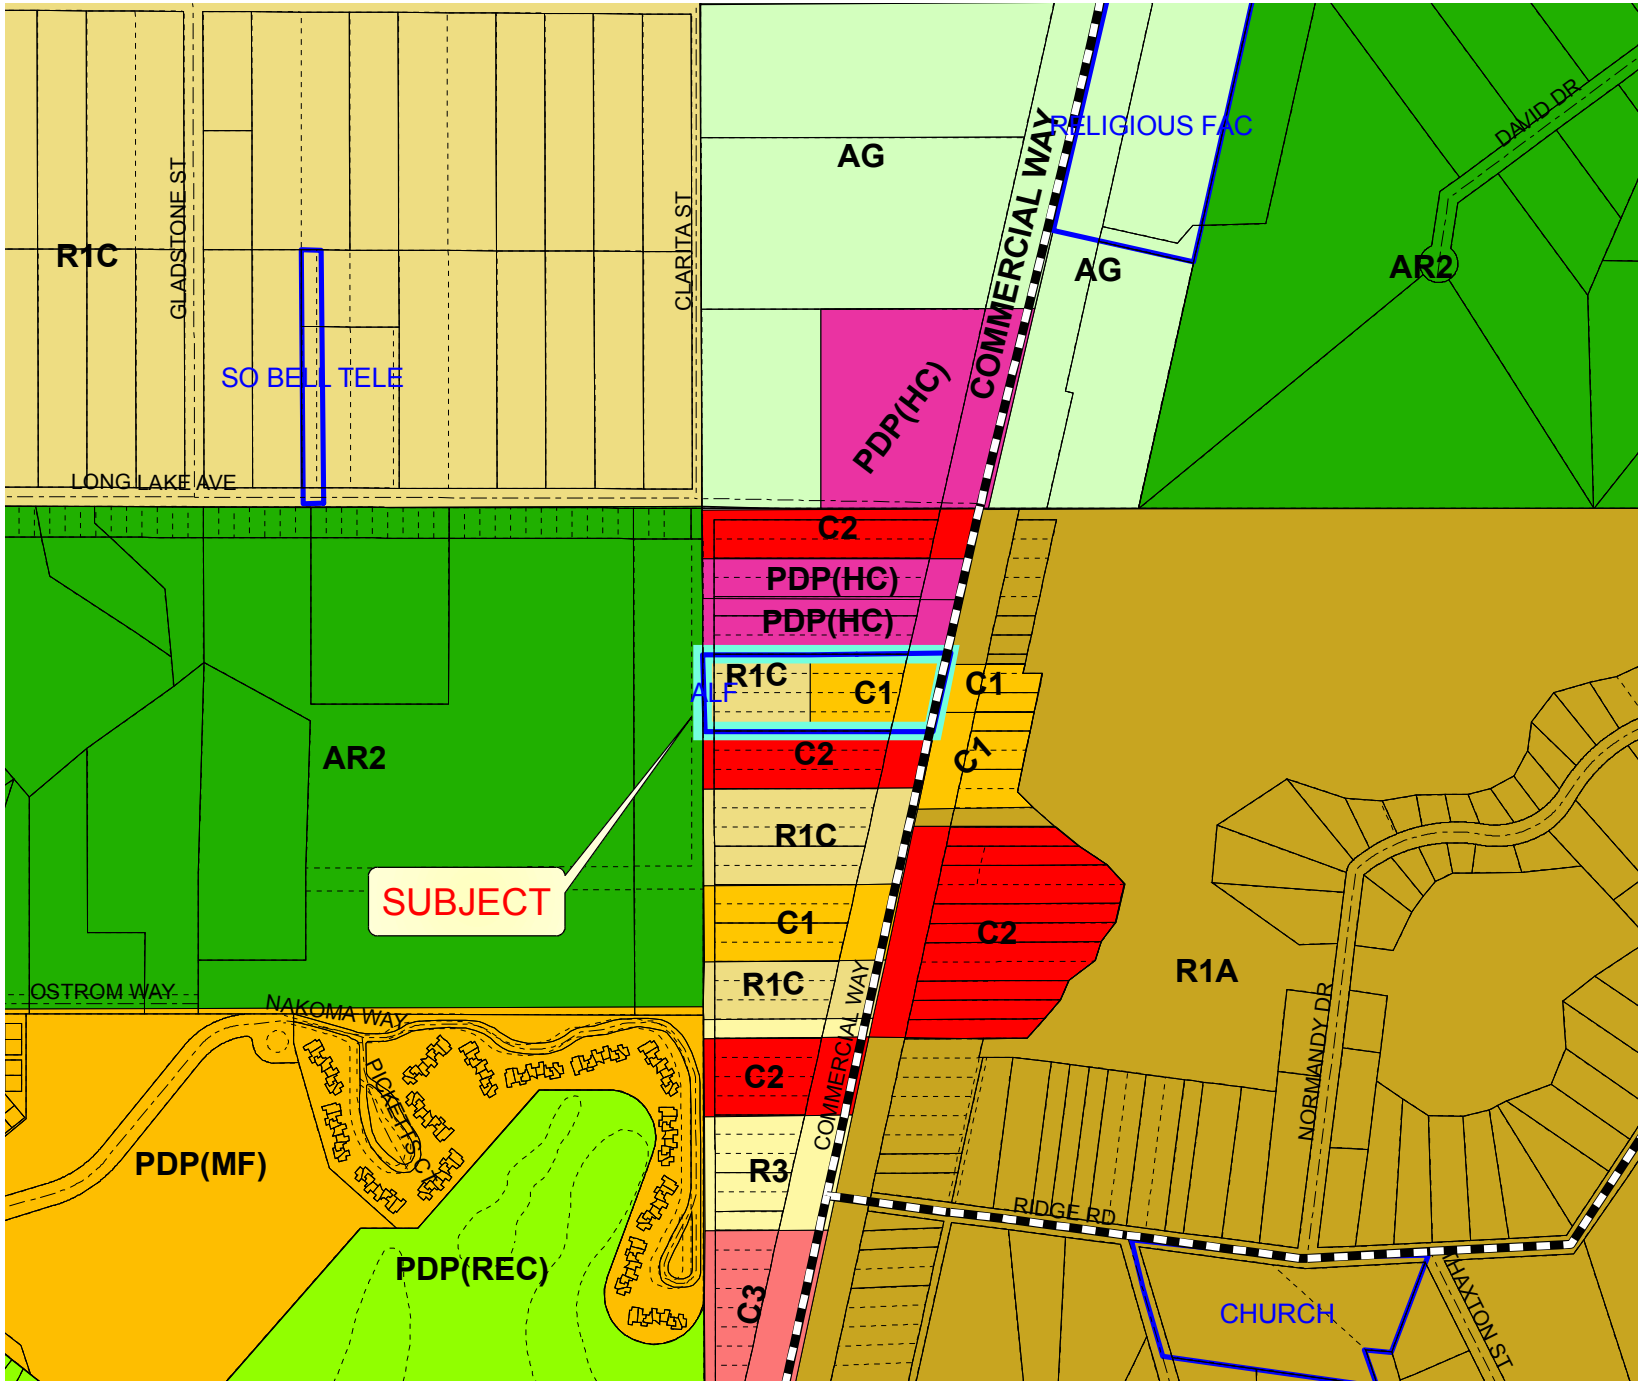

H-06-34

Zoning:

AC	PDP(HHC)
AG	PDP(HID)
AR	PDP(IND)
AR1	PDP(LI)
AR2	PDP(MF)
C1	PDP(MH)
C2	PDP(NC)
C3	PDP(OP)
C4	PDP(PSF)
CITY	PDP(REC)
CM1	PDP(RR)
CM2	PDP(RUR)
CPDP	PDP(SF)
CV	PDP(SU)
I1	R1A
M	R1B
OP	R1C
PDP(AF)	R1MH
PDP(CP)	R2
PDP(GC)	R2.5
PDP(GHC)	R3
PDP(HC)	RC
	RM

project date: 3/06/06

e:\arcdata1\zoning\0634.mxd