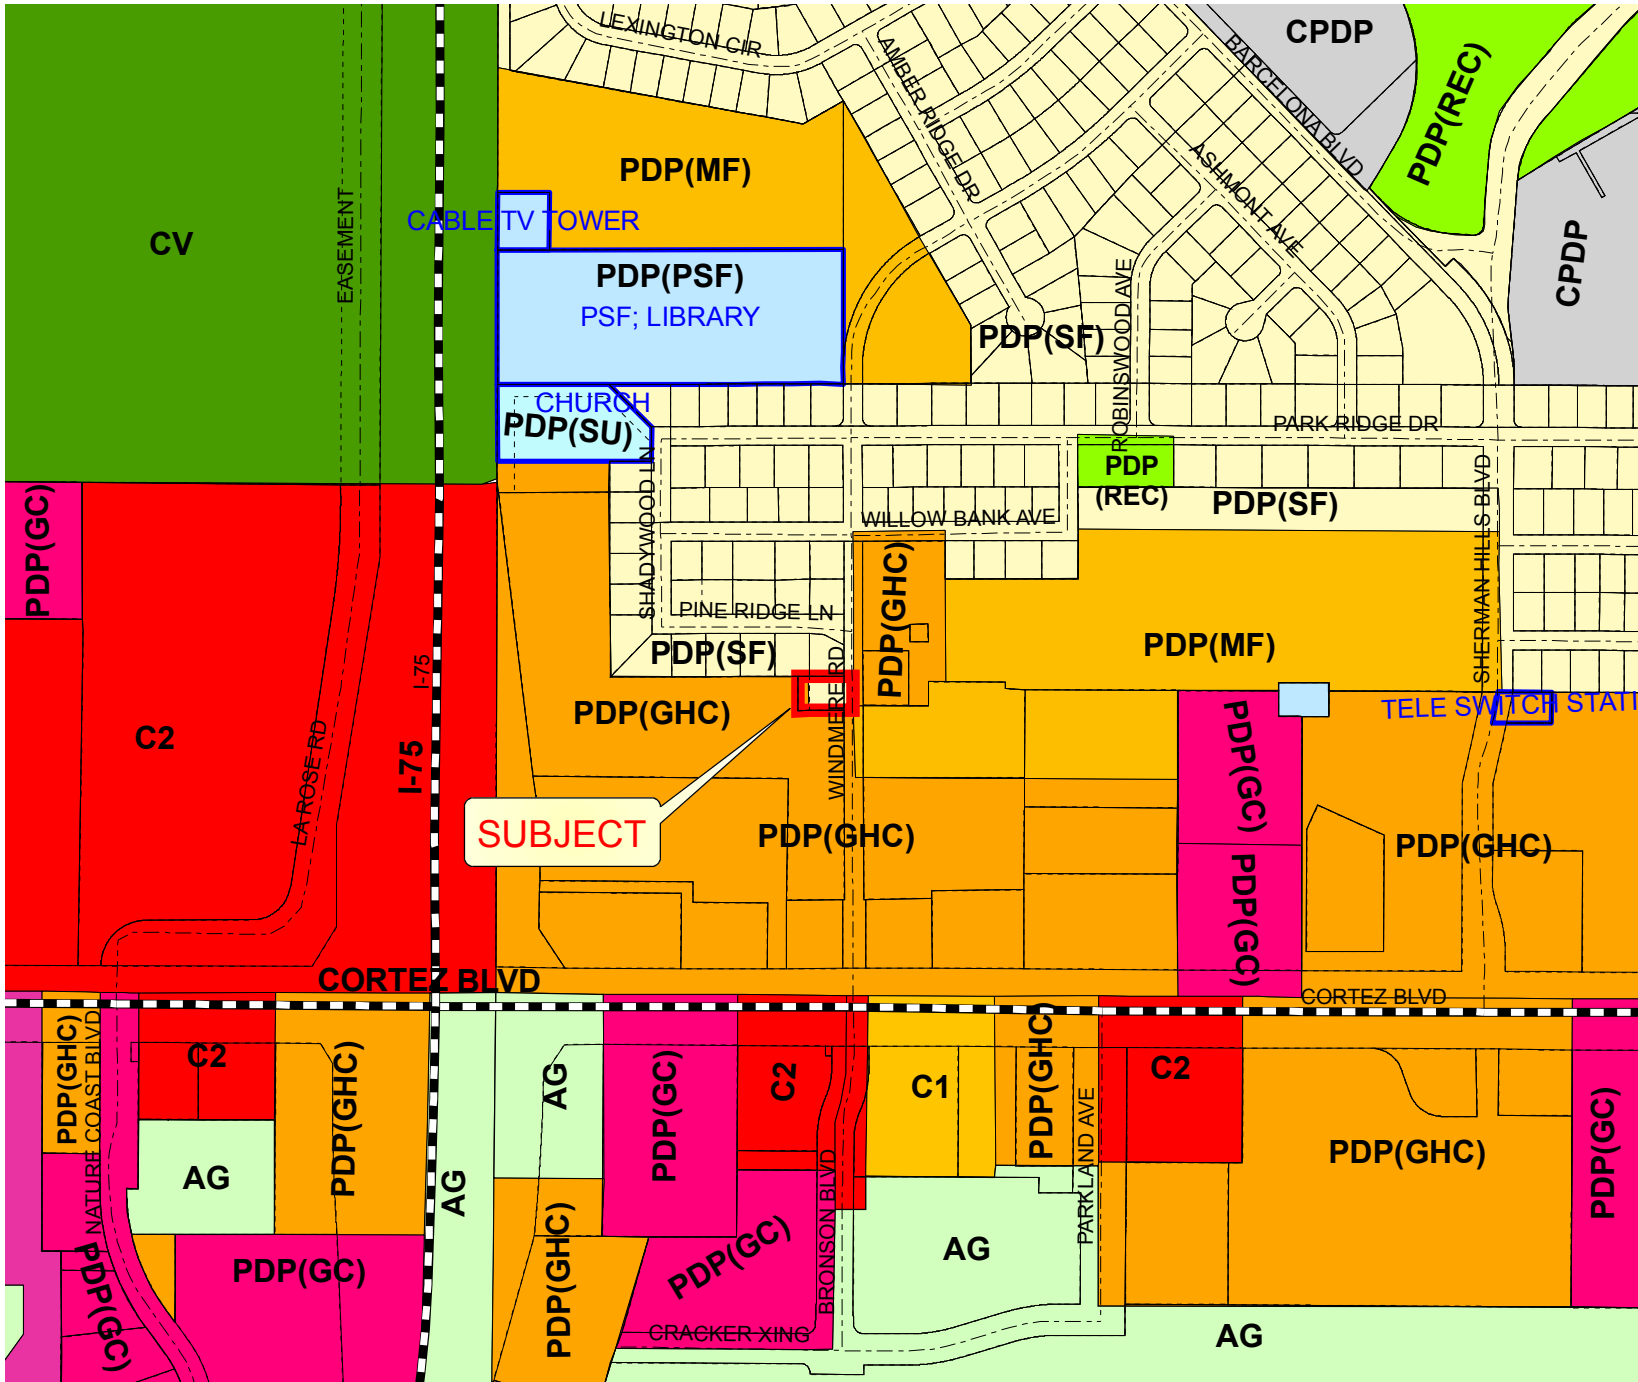

H-06-33

Zoning:

AC	PDP(HHC)
AG	PDP(HID)
AR	PDP(IND)
AR1	PDP(LI)
AR2	PDP(MF)
C1	PDP(MH)
C2	PDP(NC)
C3	PDP(OP)
C4	PDP(PSF)
CITY	PDP(REC)
CM1	PDP(RR)
CM2	PDP(RUR)
CPDP	PDP(SF)
CV	PDP(SU)
I1	R1A
M	R1B
OP	R1C
PDP(AF)	R1MH
PDP(CP)	R2
PDP(GC)	R2.5
PDP(GHC)	R3
PDP(HC)	RC
	RM