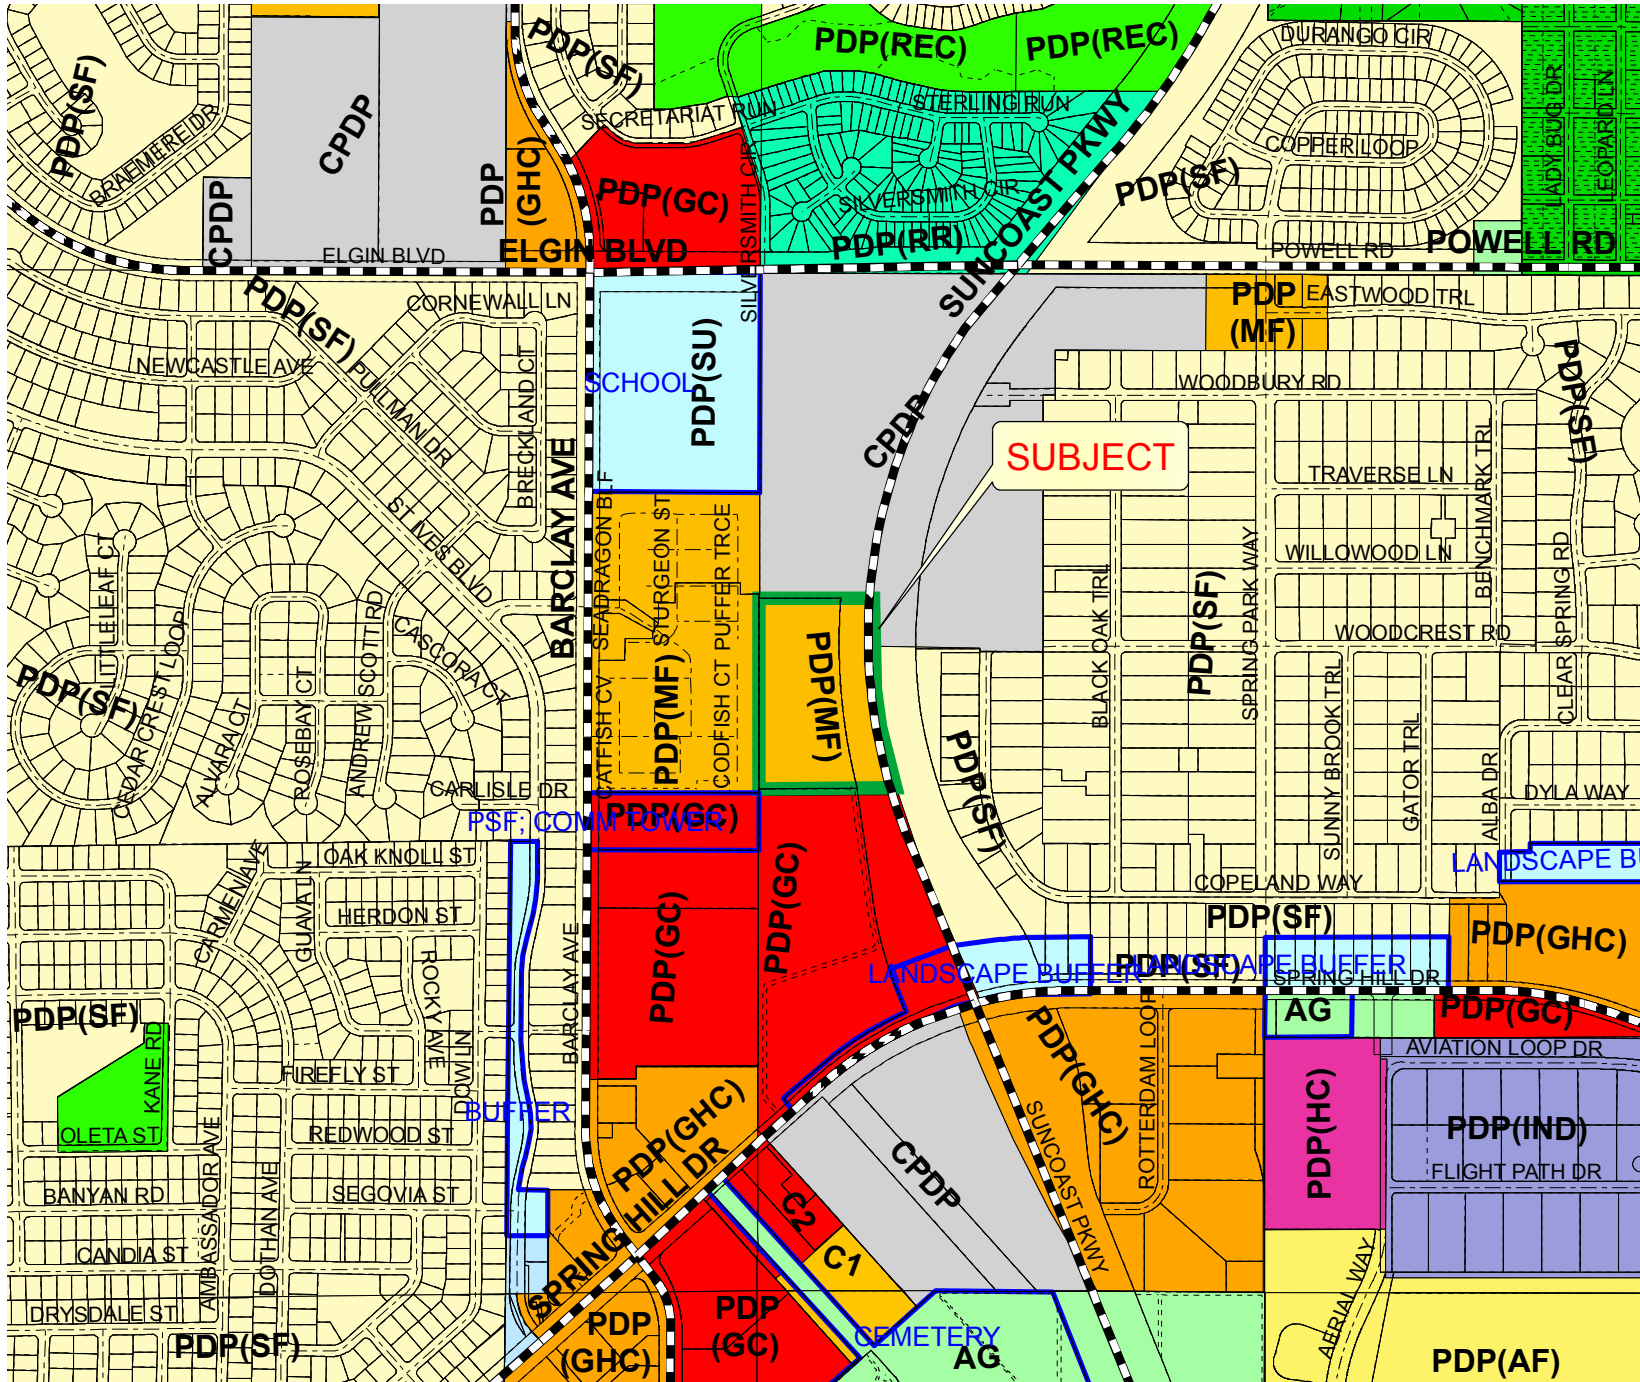

H-06-27

Legend:

AC	PDP(HID)
AG	PDP(IND)
AR	PDP(LI)
AR1	PDP(MF)
AR2	PDP(MH)
C1	PDP(MH)
C2	PDP(NC)
C3	PDP(OP)
C4	PDP(PSF)
CITY	PDP(RES)
CM1	PDP(RR)
CM2	PDP(RUR)
CPDP	PDP(SF)
CV	PDP(SU)
I1	R1A
M	R1B
OP	R1C
PDP(AF)	R1MH
PDP(CP)	R2
PDP(GC)	R2.5
PDP(GHC)	R3
PDP(HC)	RC
PDP(HHC)	RM
	SE USE