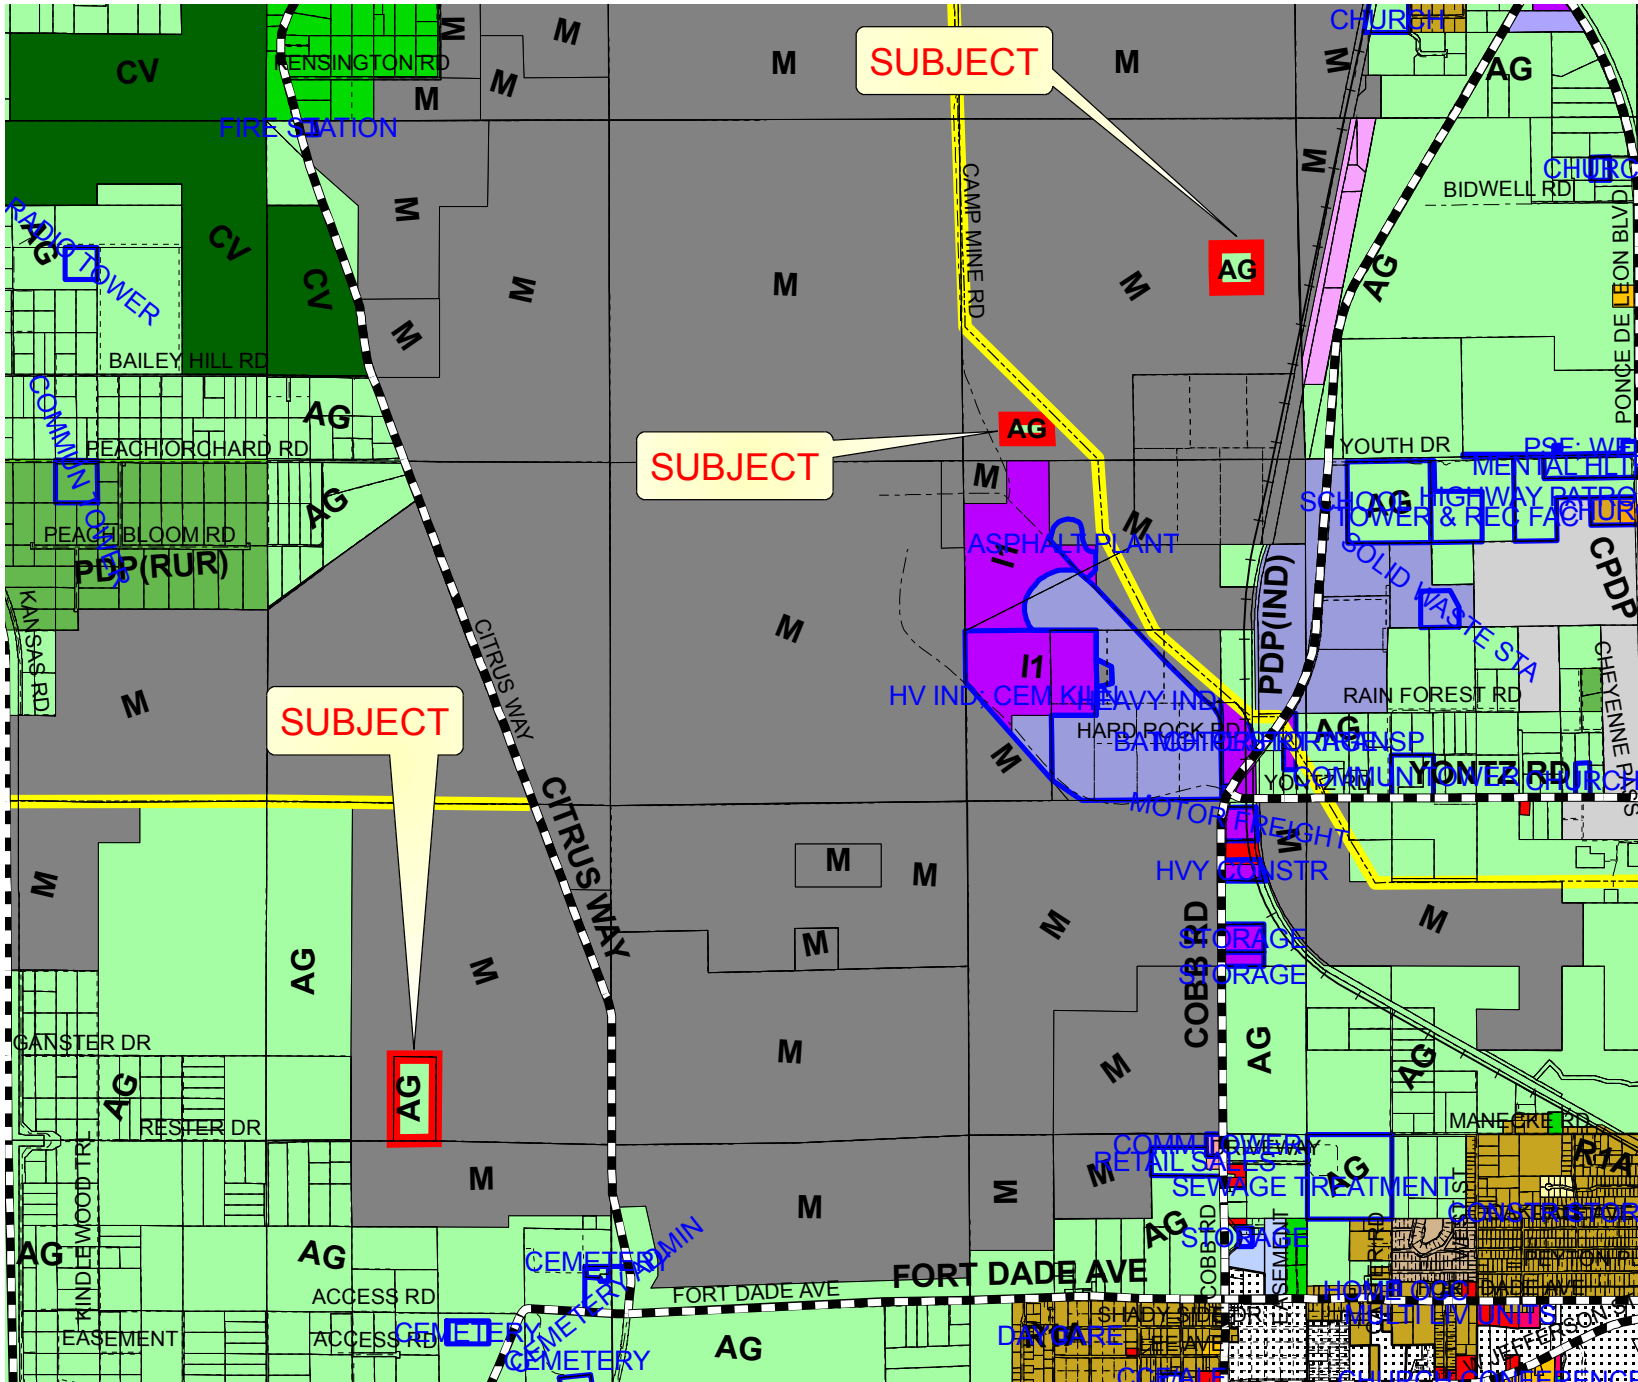

H-06-24

Legend:

AC	PDP(HID)
AG	PDP(IND)
AR	PDP(LI)
AR1	PDP(MF)
AR2	PDP(MH)
C1	PDP(NC)
C2	PDP(OP)
C3	PDP(PSF)
C4	PDP(REC)
CITY	PDP(RES)
CM1	PDP(RR)
CM2	PDP(RUR)
CPDP	PDP(SF)
CV	PDP(SU)
I1	R1A
M	R1B
OP	R1C
PDP(AF)	R1MH
PDP(CP)	R2
PDP(GC)	R2.5
PDP(GHC)	R3
PDP(HC)	RC
PDP(HHC)	RM
	SE USE

project date: 2/16/06

e:\arcdata1\zoning\0624.mxd