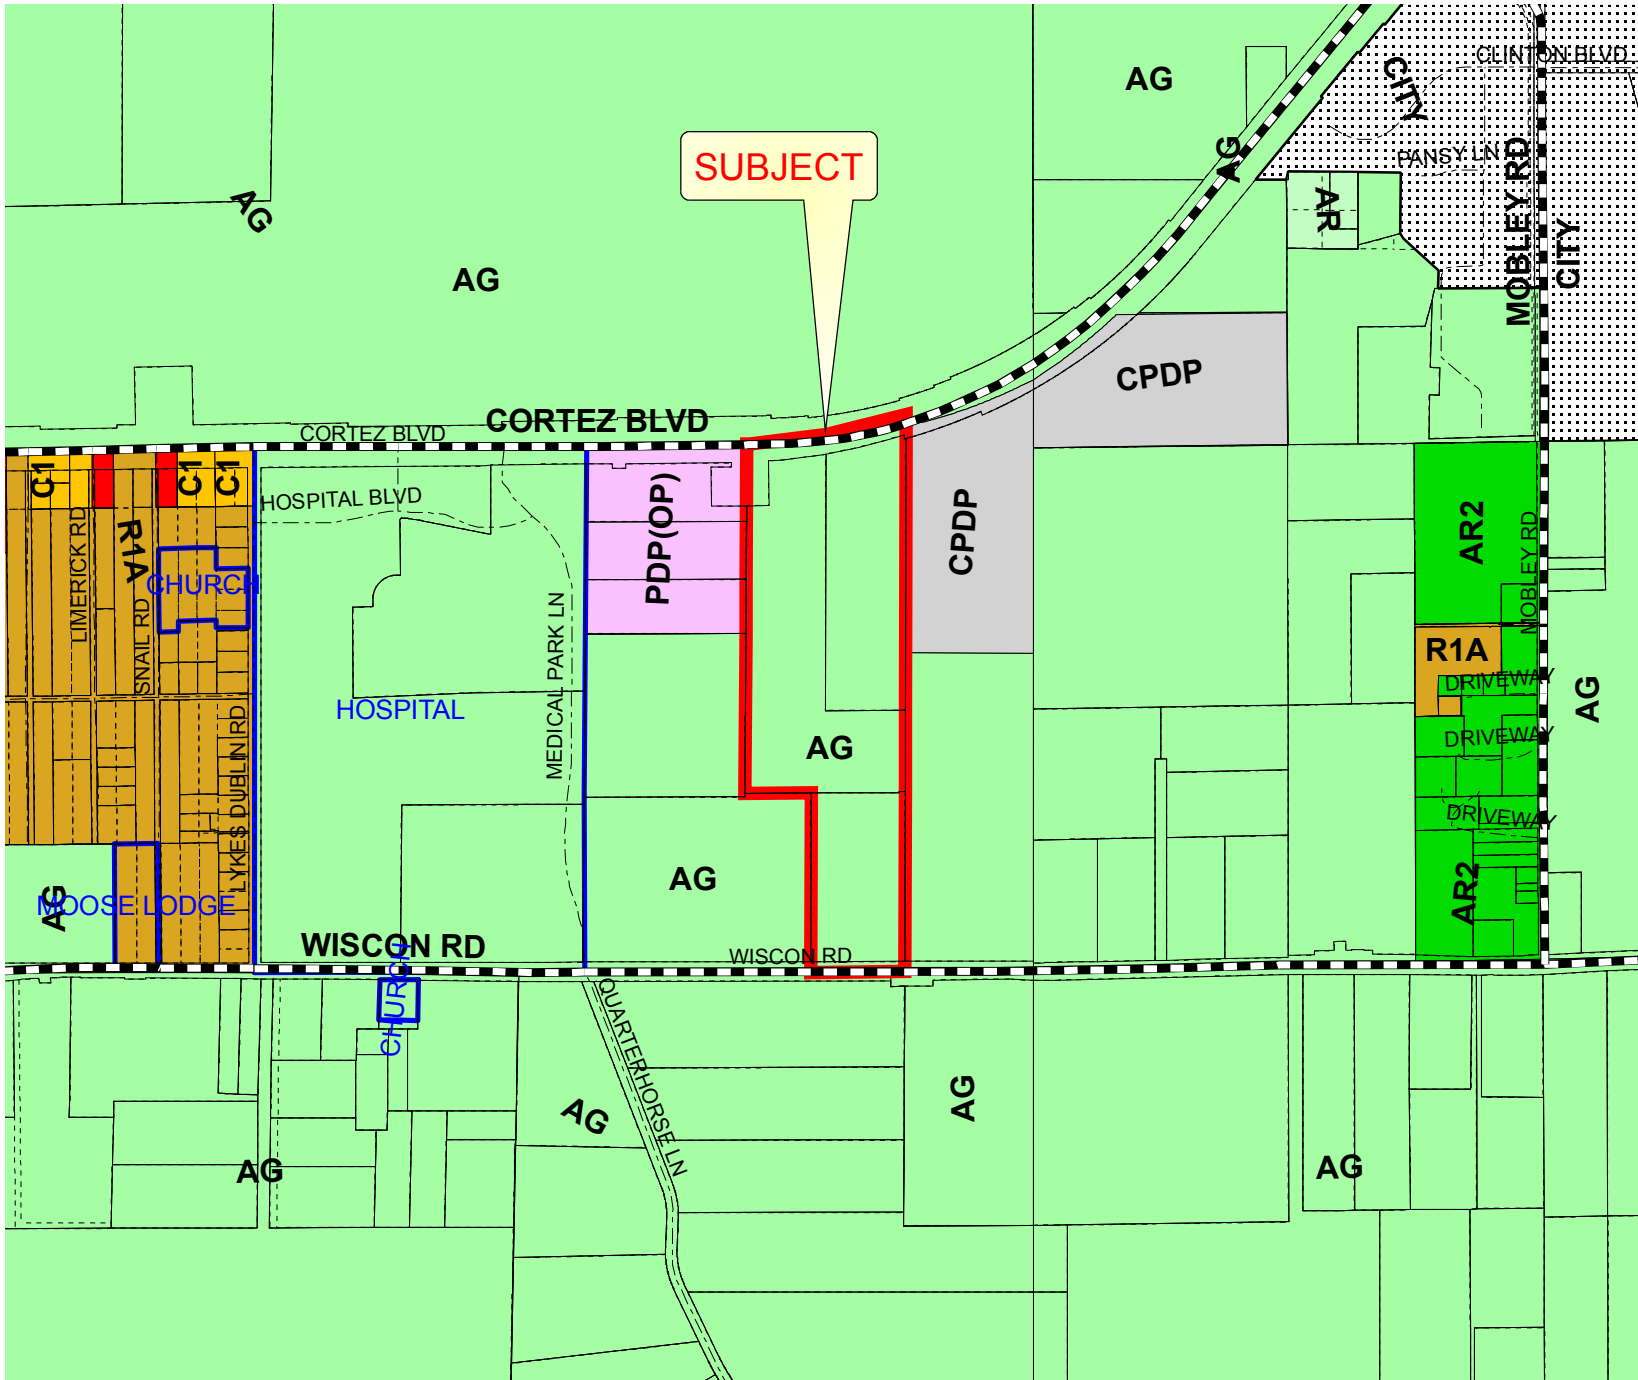

H-06-16

Legend:

AC	PDP(HID)
AG	PDP(IND)
AR	PDP(LI)
AR1	PDP(MF)
AR2	PDP(MH)
C1	PDP(NC)
C2	PDP(OP)
C3	PDP(PSF)
C4	PDP(REC)
CITY	PDP(RES)
CM1	PDP(RR)
CM2	PDP(RUR)
CPDP	PDP(SF)
CV	PDP(SU)
I1	R1A
M	R1B
OP	R1C
PDP(AF)	R1MH
PDP(CP)	R2
PDP(GC)	R2.5
PDP(GHC)	R3
PDP(HC)	RC
PDP(HHC)	RM
	SE USE

project date: 3/09/06

e:\arcdata1\zoning\0616.mxd