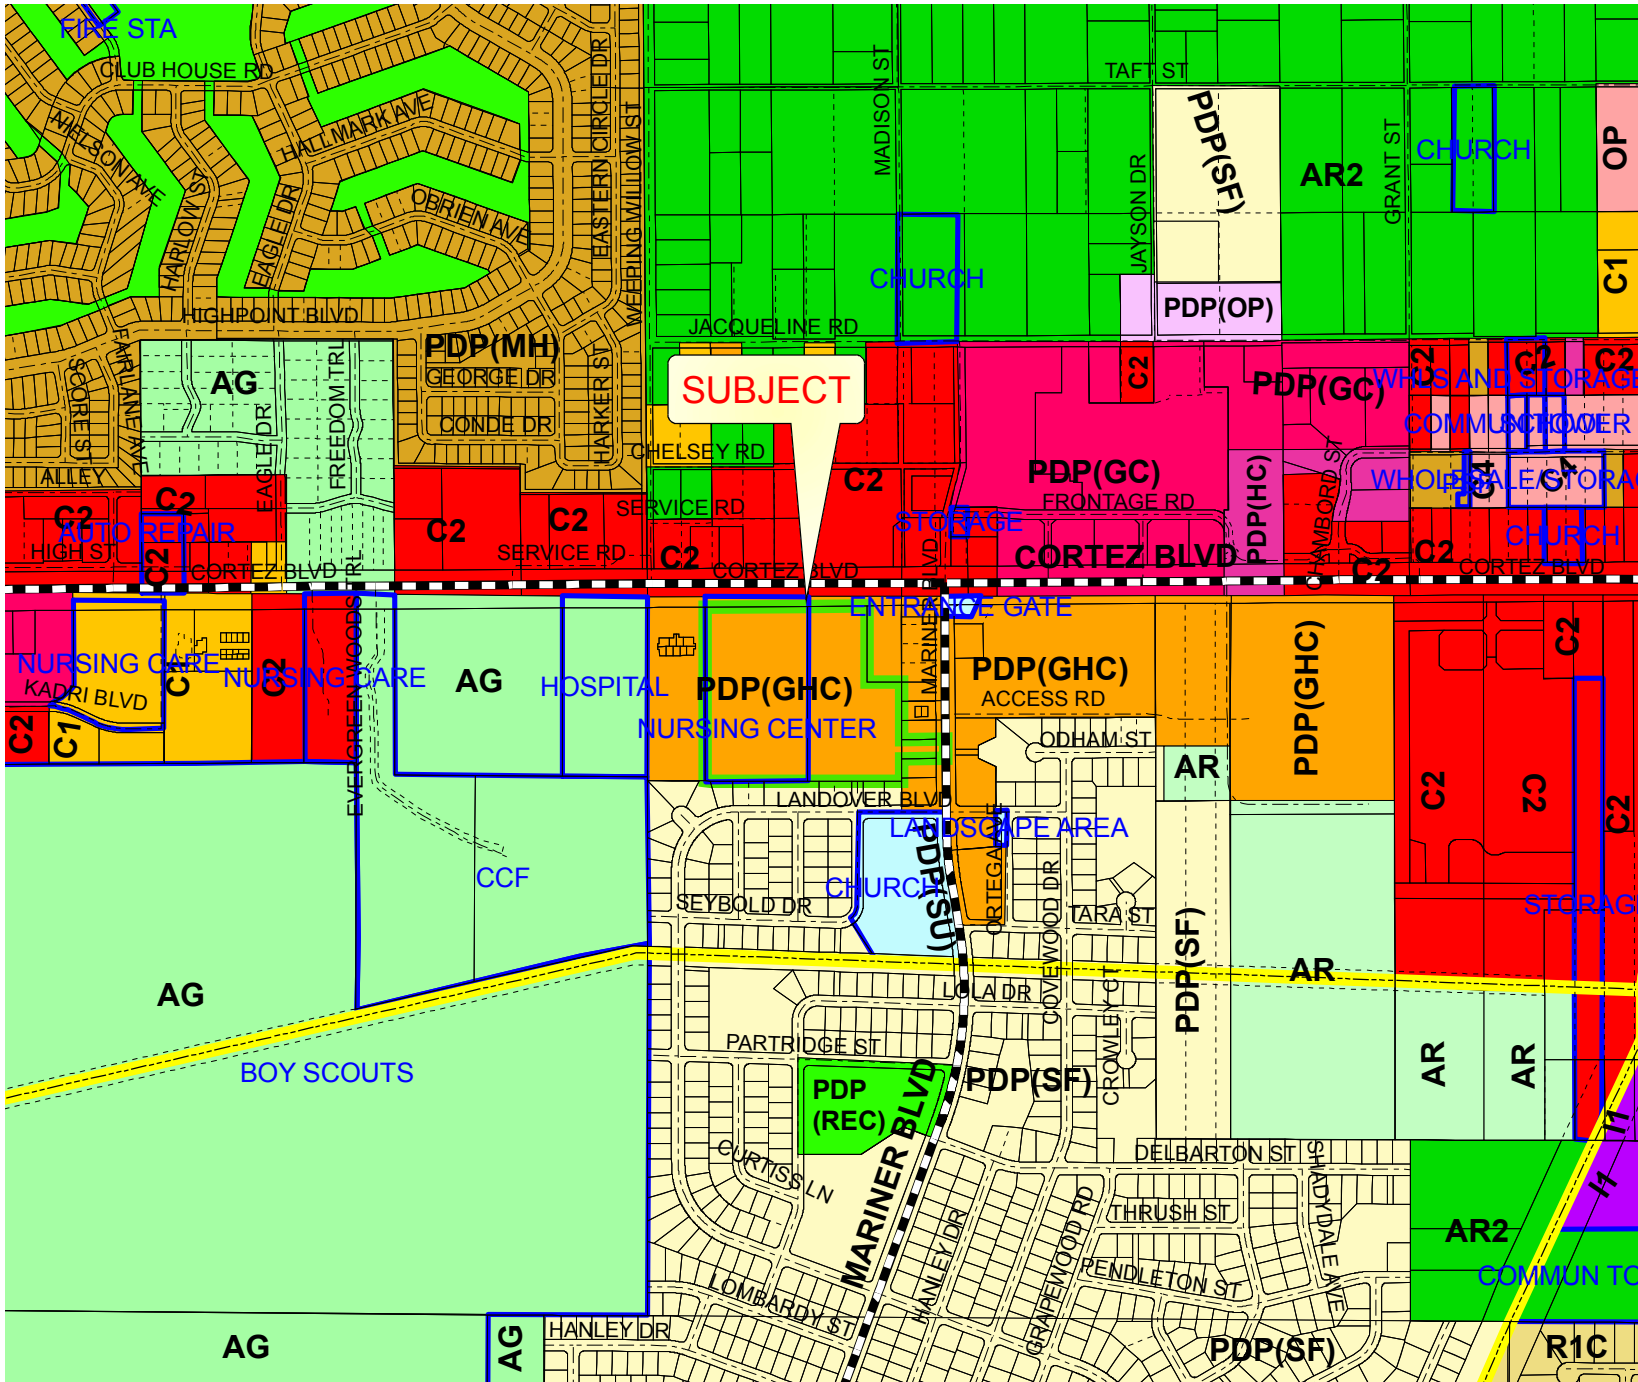

H-06-12

Legend:

AC	PDP(HID)
AG	PDP(IND)
AR	PDP(LI)
AR1	PDP(MF)
AR2	PDP(MH)
C1	PDP(NC)
C2	PDP(OP)
C3	PDP(PSF)
C4	PDP(REC)
CITY	PDP(RES)
CM1	PDP(RR)
CM2	PDP(RUR)
CPDP	PDP(SF)
CV	PDP(SU)
I1	R1A
M	R1B
OP	R1C
PDP(AF)	R1MH
PDP(CP)	R2
PDP(GC)	R2.5
PDP(GHC)	R3
PDP(HC)	RC
PDP(HHC)	RM
	SE USE

project date: 2/15/06

e:\arcdata1\zoning\0612.mxd