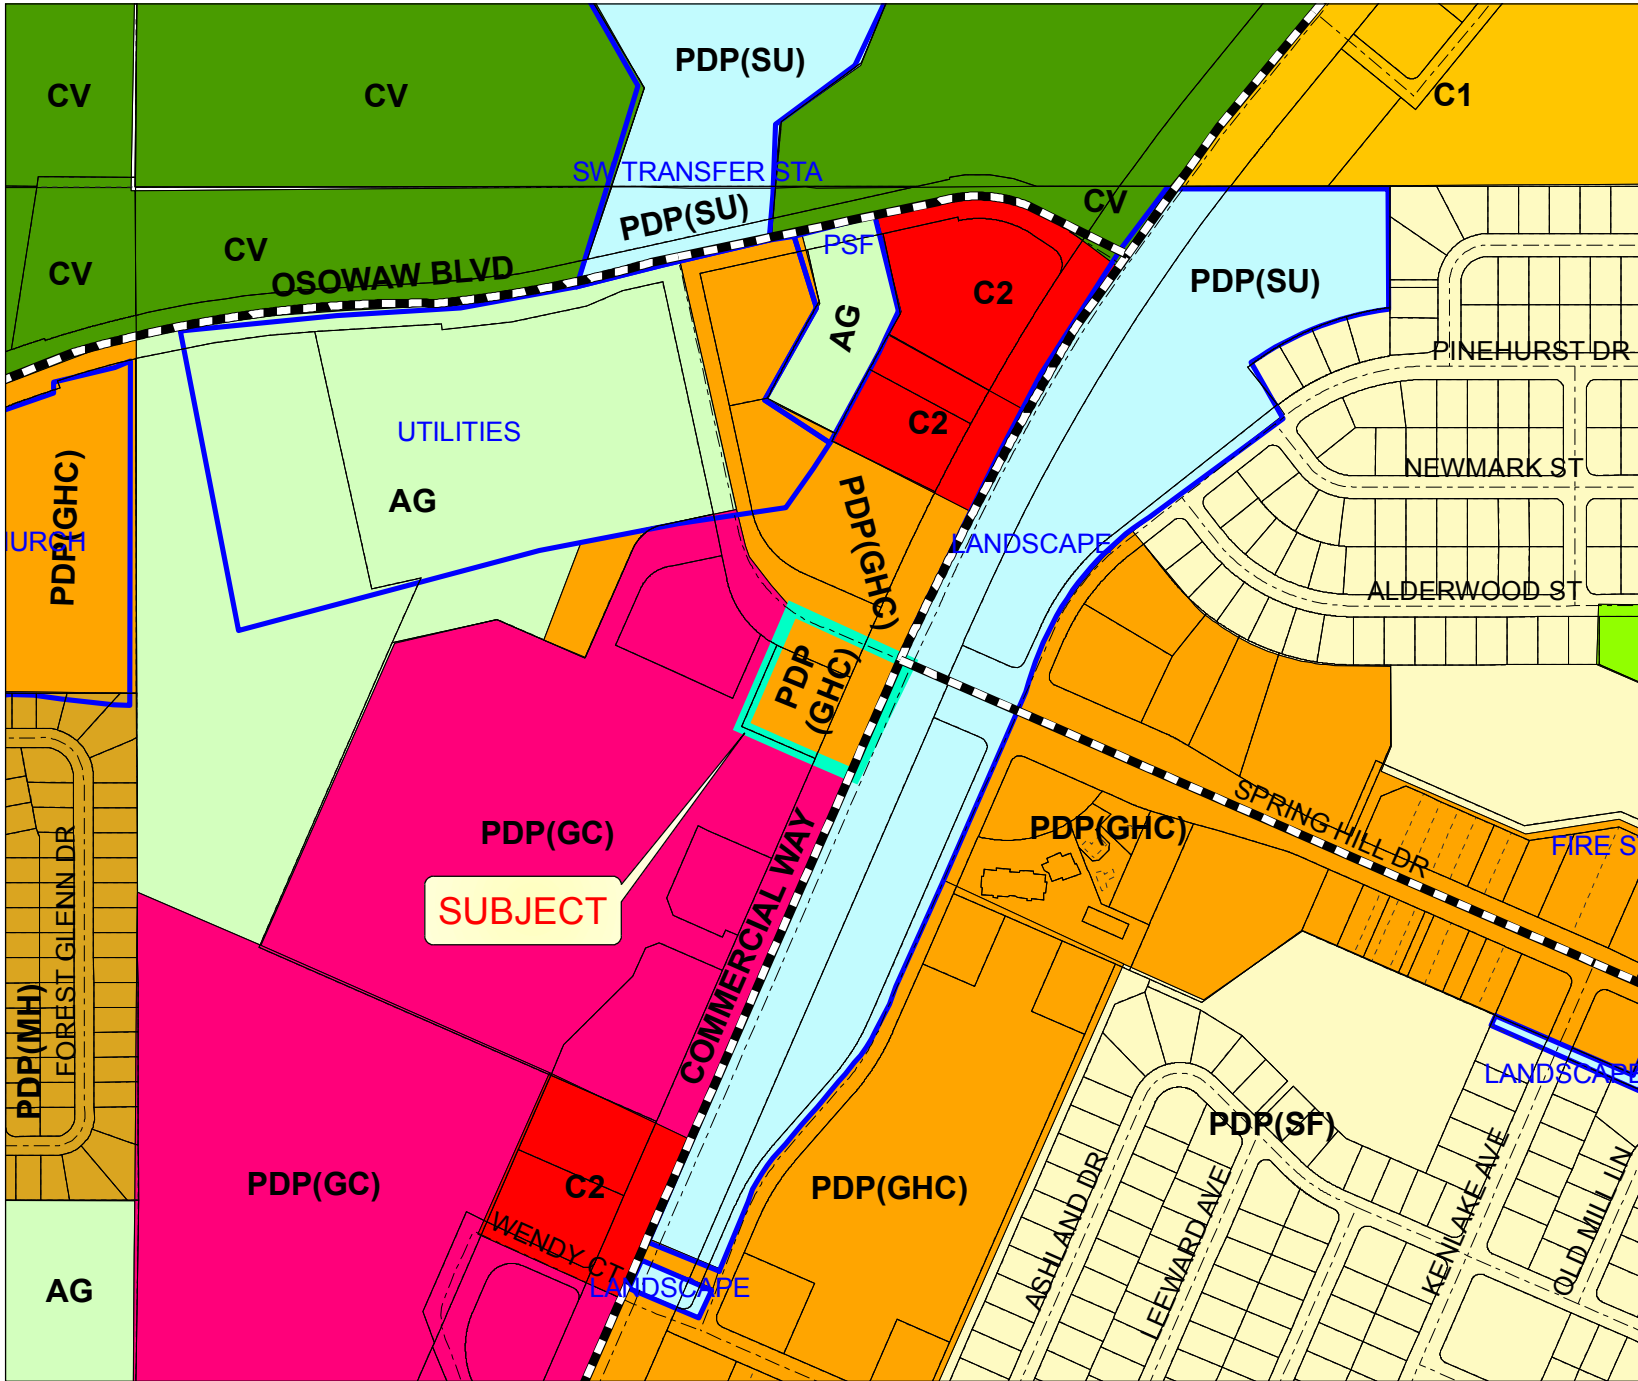

# H-06-129

**Zoning:**

AC	PDP(HHC)
AG	PDP(HID)
AR	PDP(IND)
AR1	PDP(LI)
AR2	PDP(MF)
C1	PDP(MH)
C2	PDP(NC)
C3	PDP(OP)
C4	PDP(PSF)
CITY	PDP(REC)
CM1	PDP(RR)
CM2	PDP(RUR)
CPDP	PDP(SF)
CV	PDP(SU)
I1	R1A
M	R1B
OP	R1C
PDP(AF)	R1MH
PDP(CP)	R2
PDP(GC)	R2.5
PDP(GHC)	R3
PDP(HC)	RC
	RM

City "T" Annexation

project date: 12/4/06

e:\arcdata\1\zoning\06129.mxd