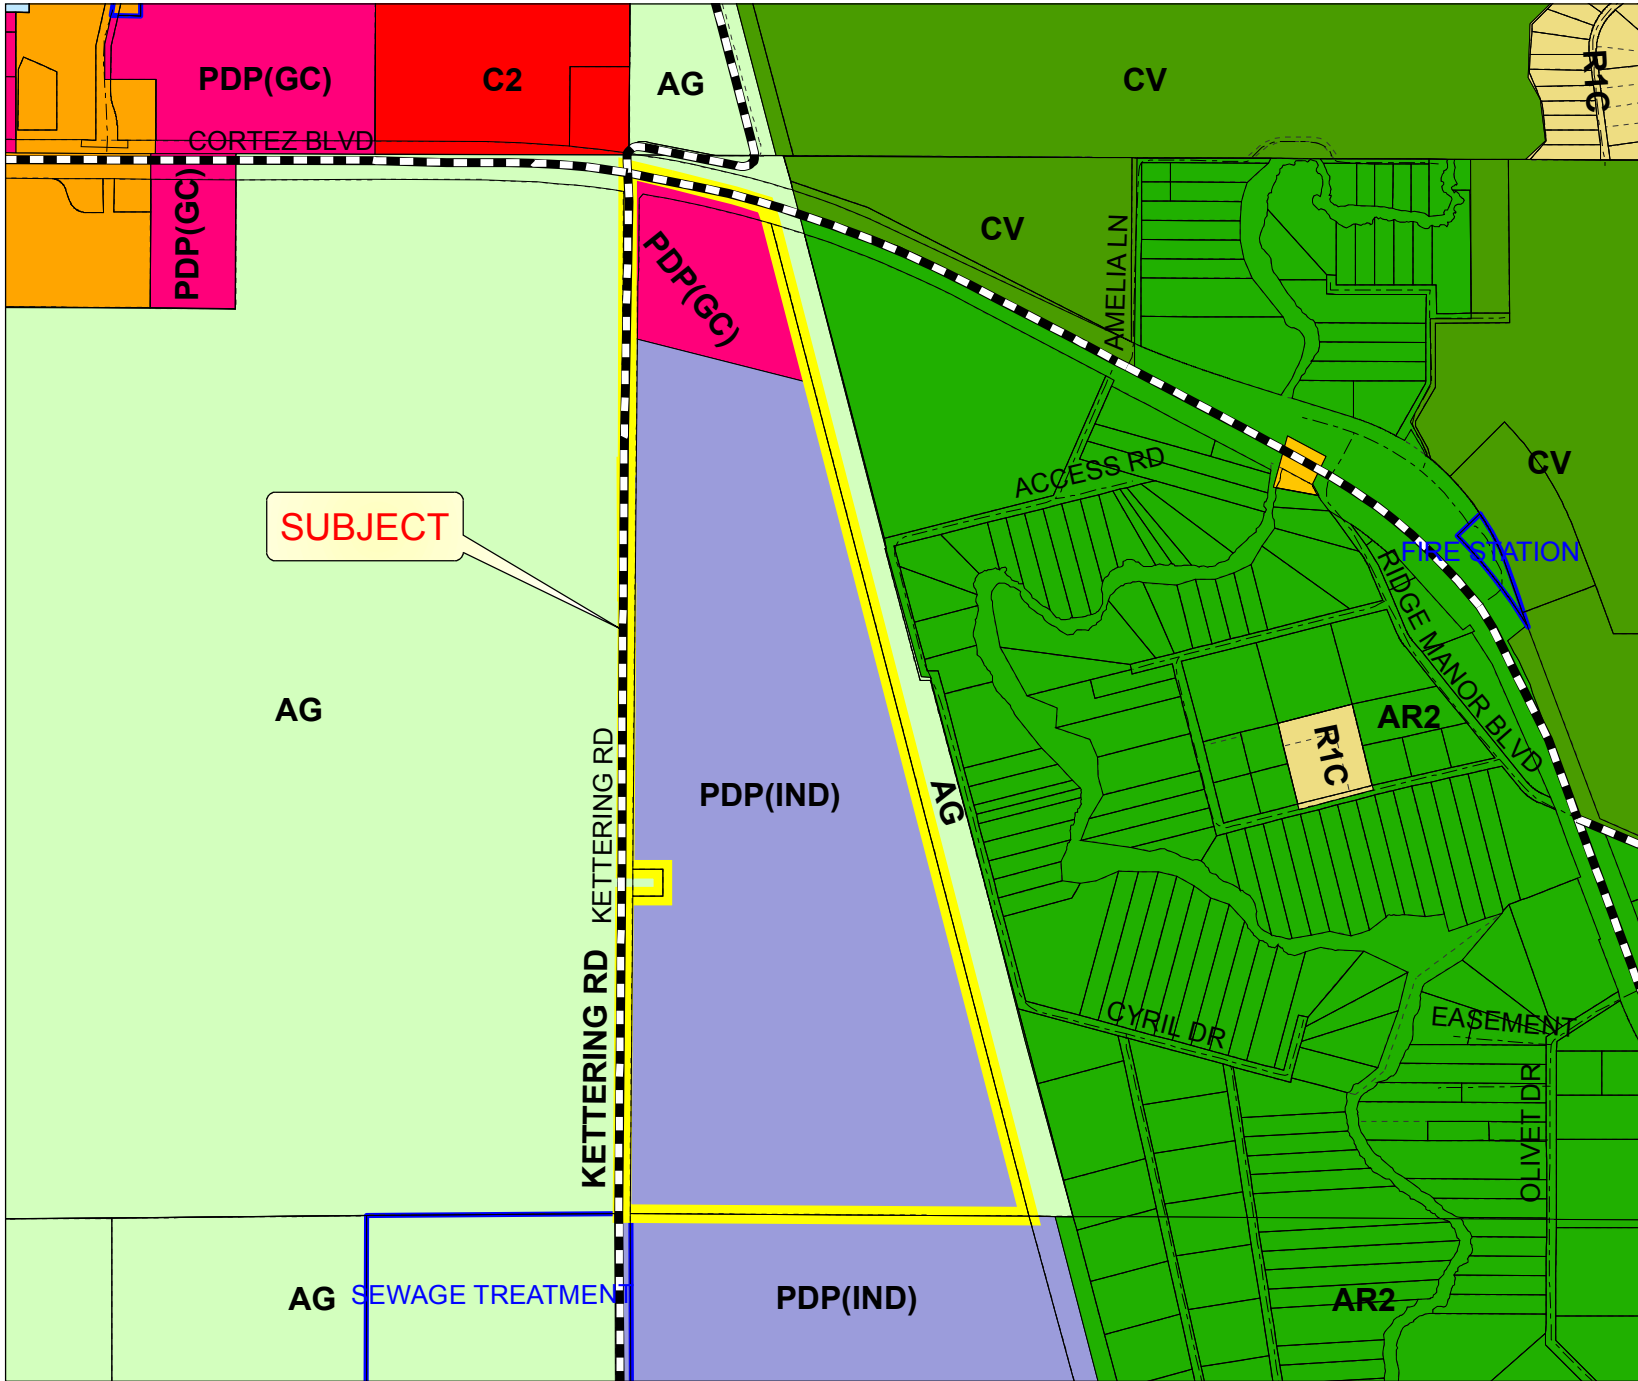

H-06-127

Zoning:

AC	PDP(HHC)
AG	PDP(HID)
AR	PDP(IND)
AR1	PDP(LI)
AR2	PDP(MF)
C1	PDP(MH)
C2	PDP(NC)
C3	PDP(OP)
C4	PDP(PSF)
CITY	PDP(REC)
CM1	PDP(RR)
CM2	PDP(RUR)
CPDP	PDP(SF)
CV	PDP(SU)
I1	R1A
M	R1B
OP	R1C
PDP(AF)	R1MH
PDP(CP)	R2
PDP(GC)	R2.5
PDP(GHC)	R3
PDP(HC)	RC
	RM

project date: 12/4/06

e:\arcdata1\zoning\06127.mxd