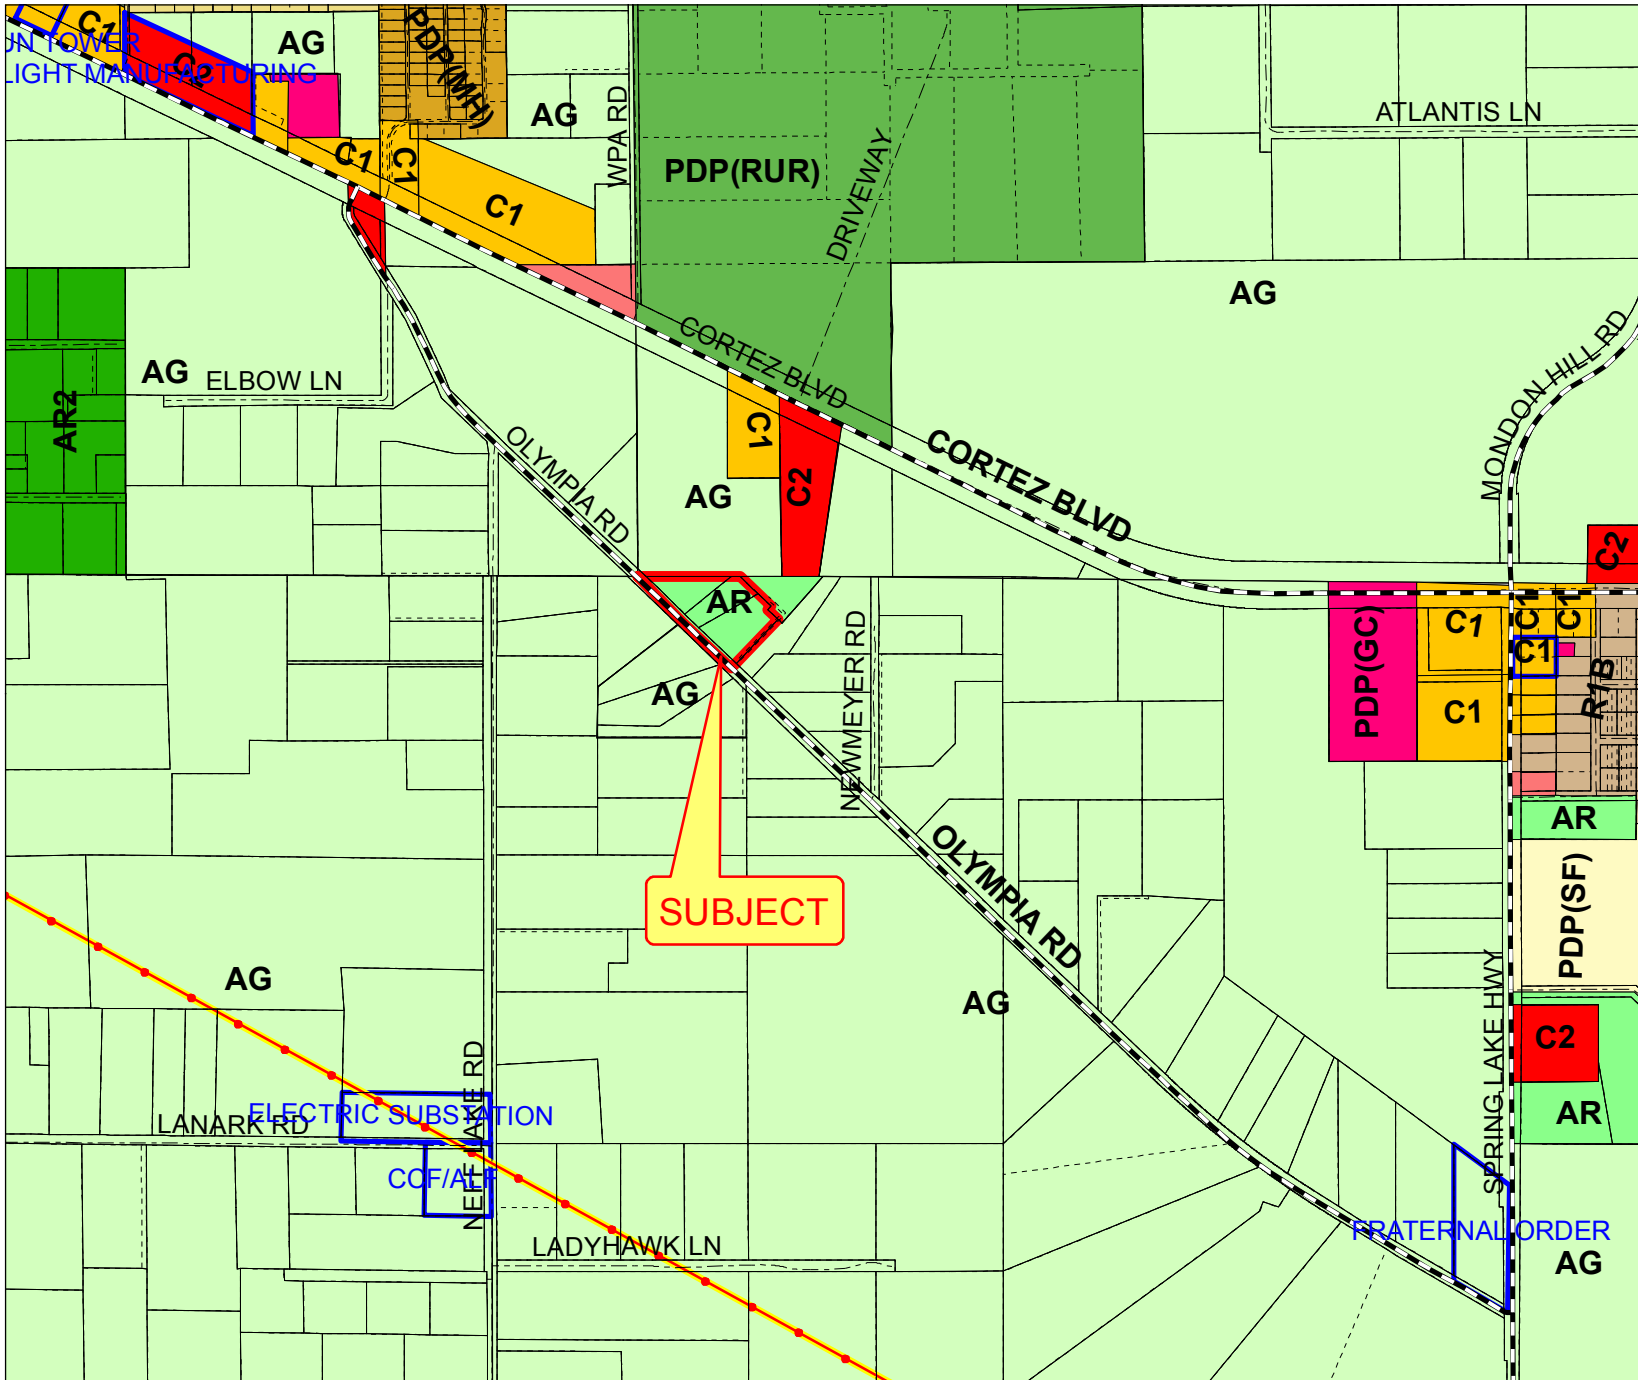

H-06-110

Zoning:

AC	PDP(HHC)
AG	PDP(HID)
AR	PDP(IND)
AR1	PDP(LI)
AR2	PDP(MF)
C1	PDP(MH)
C2	PDP(NC)
C3	PDP(OP)
C4	PDP(PSF)
CITY	PDP(REC)
CM1	PDP(RR)
CM2	PDP(RUR)
CPDP	PDP(SF)
CV	PDP(SU)
I1	R1A
M	R1B
OP	R1C
PDP(AF)	R1MH
PDP(CP)	R2
PDP(GC)	R2.5
PDP(GHC)	R3
PDP(HC)	RC
	RM

City "T" Annexation