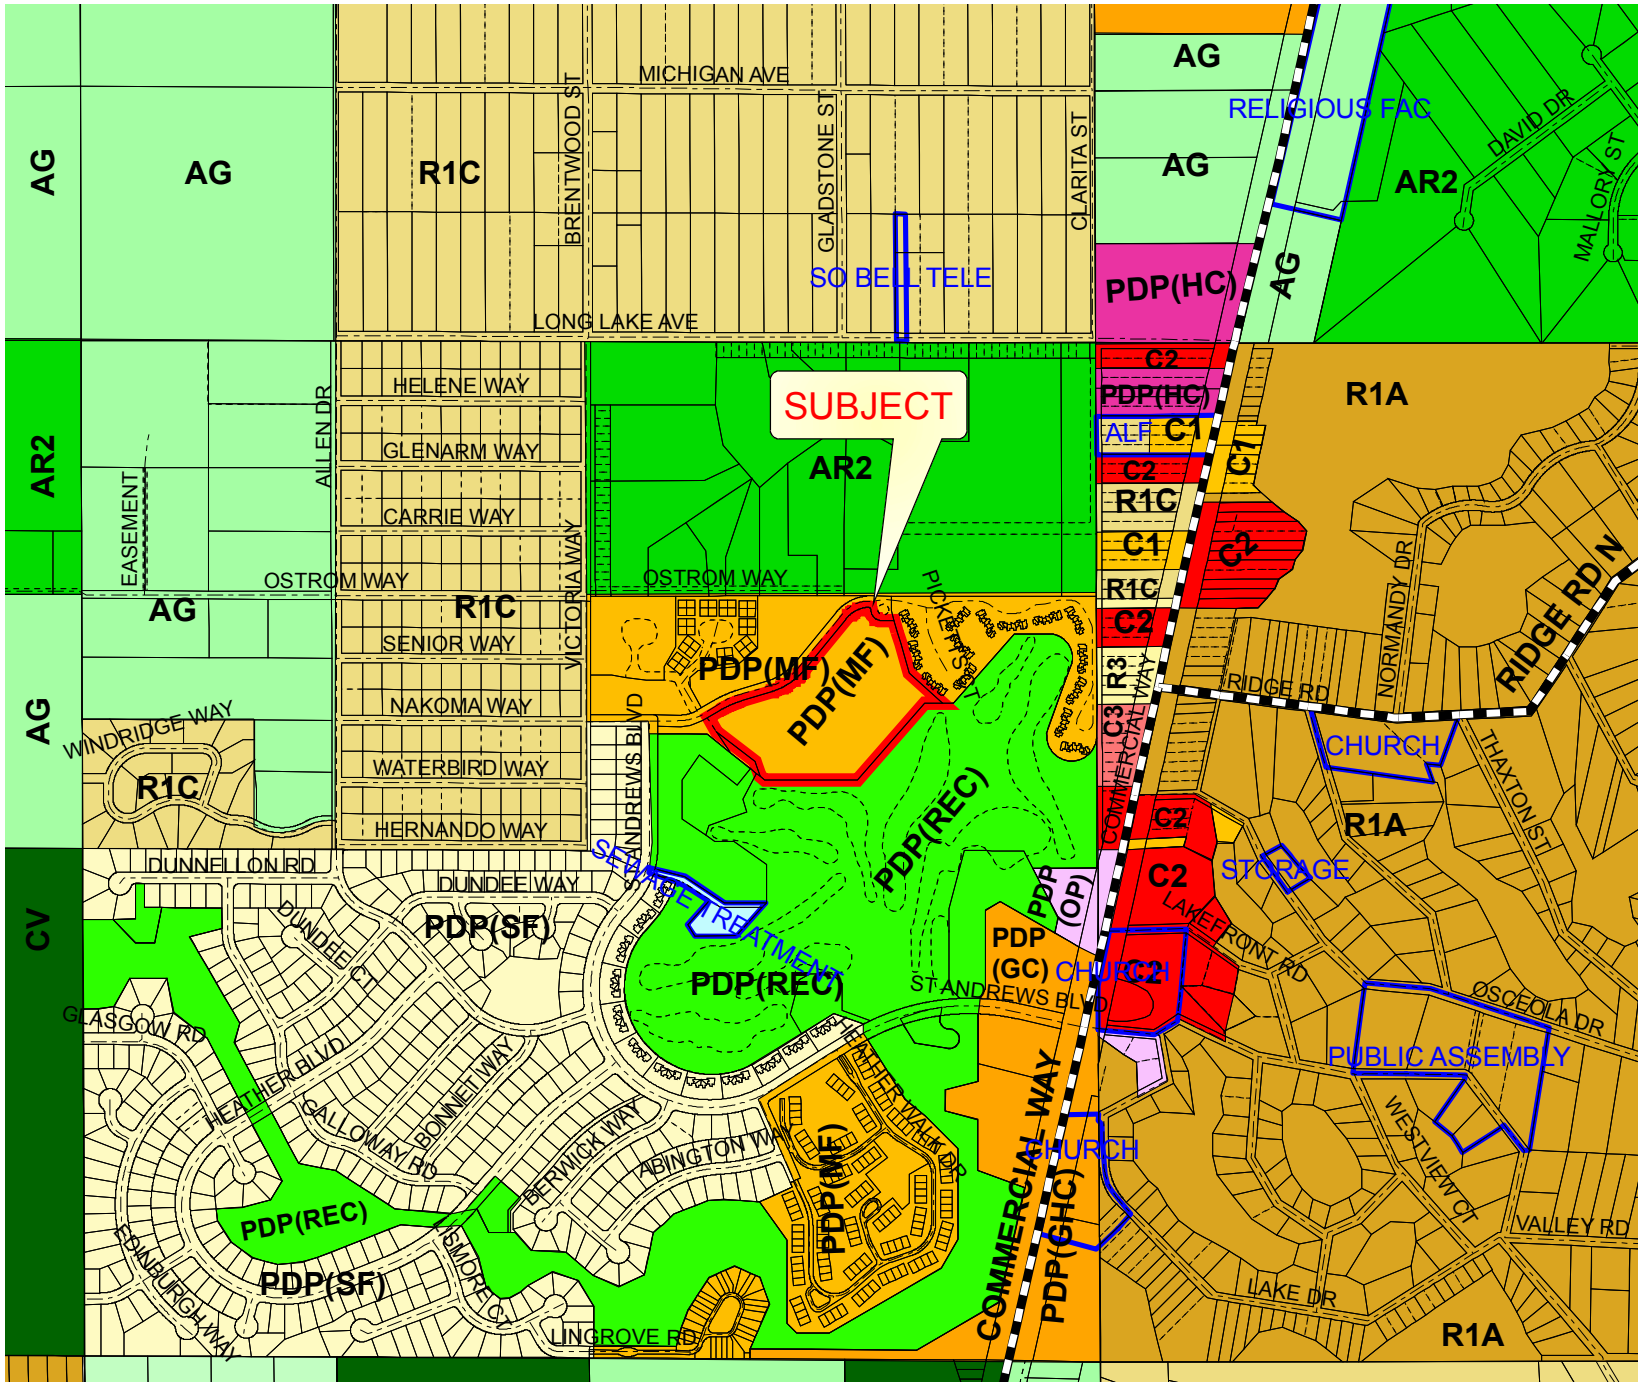

H-06-04

Legend:

AC	PDP(HID)
AG	PDP(IND)
AR	PDP(LI)
AR1	PDP(MF)
AR2	PDP(MH)
C1	PDP(NC)
C2	PDP(OP)
C3	PDP(PSF)
C4	PDP(REC)
CITY	PDP(RES)
CM1	PDP(RR)
CM2	PDP(RUR)
CPDP	PDP(SF)
CV	PDP(SU)
I1	R1A
M	R1B
OP	R1C
PDP(AF)	R1MH
PDP(CP)	R2
PDP(GC)	R2.5
PDP(GHC)	R3
PDP(HC)	RC
PDP(HHC)	RM
	SE USE

project date: 1/18/06

e:\arcdata1\zoning\0604.mxd