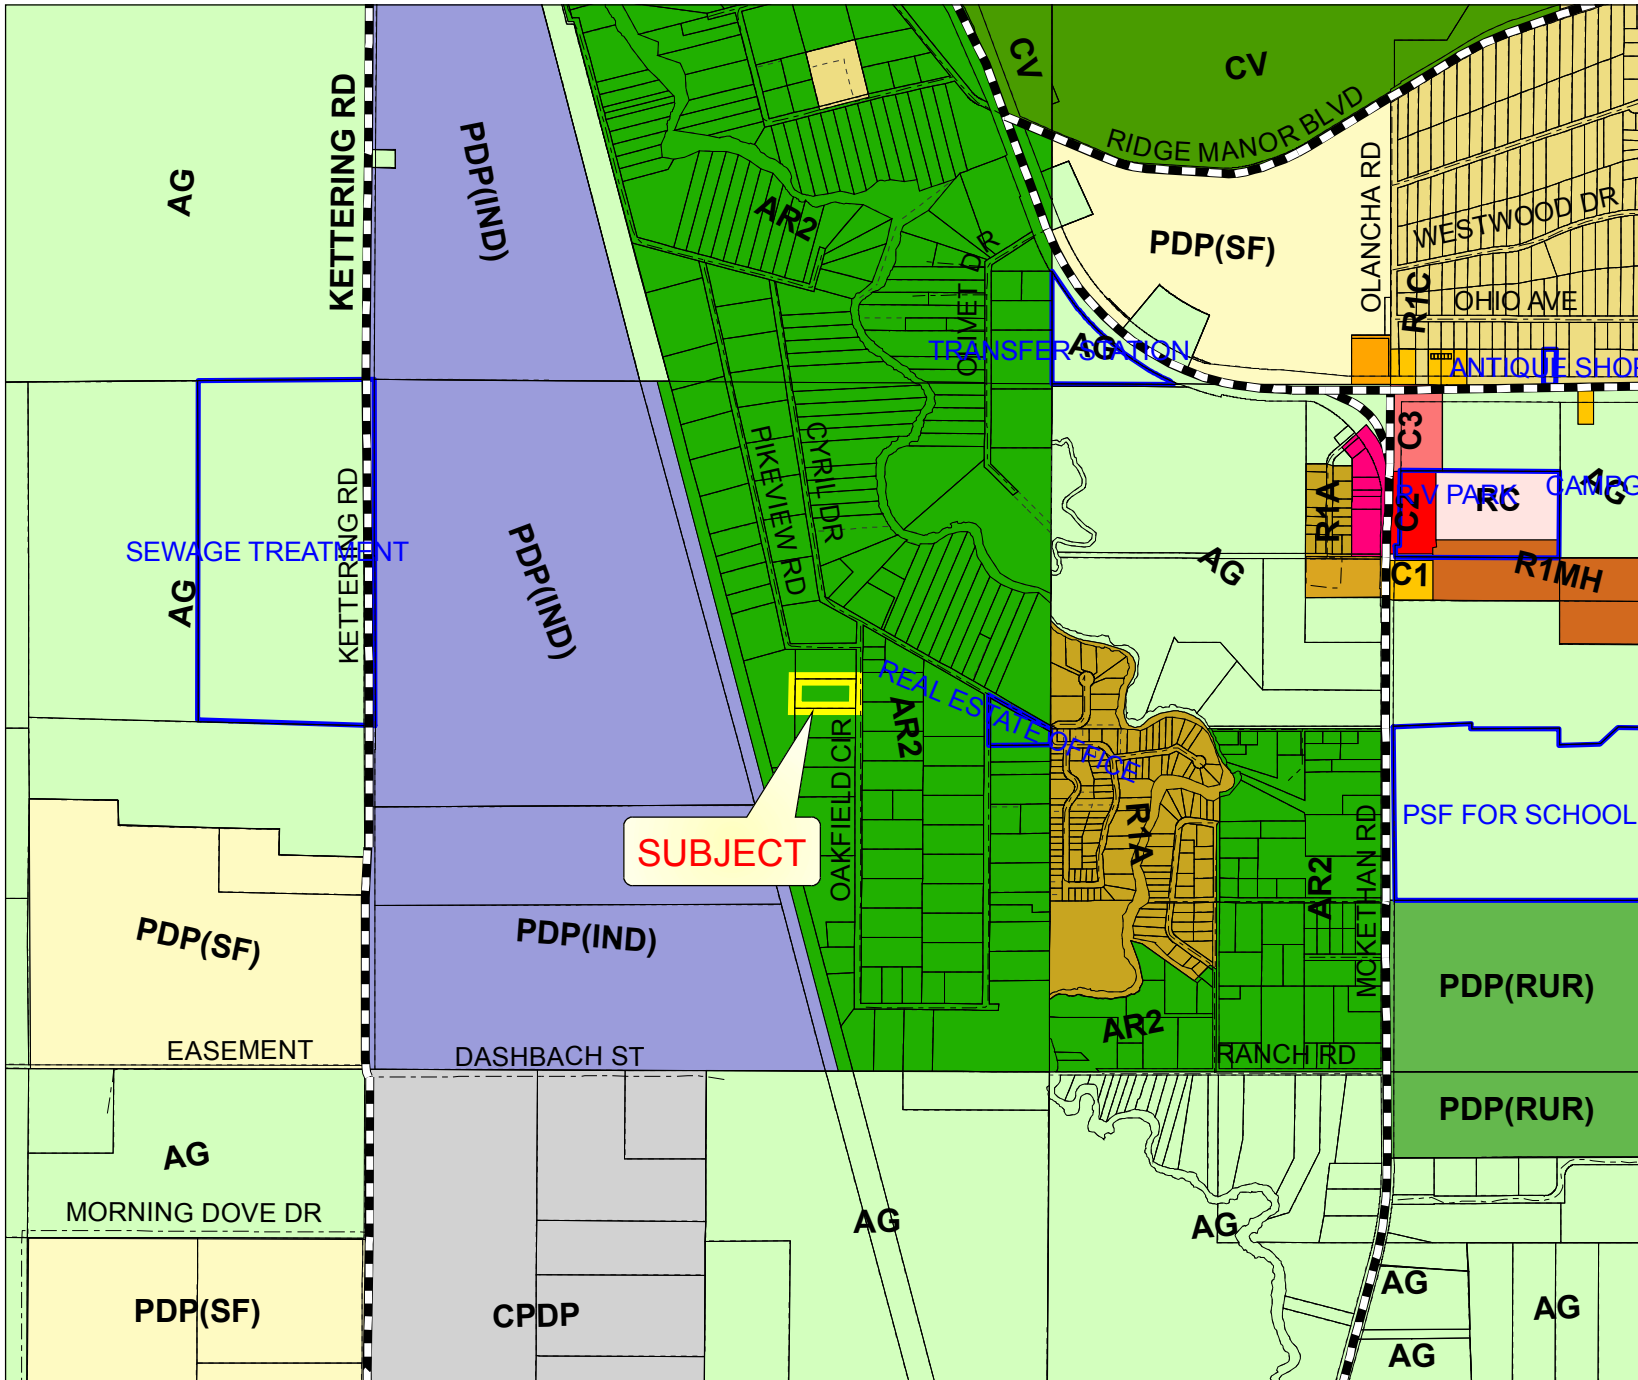

CU-06-22

Zoning:

AC	PDP(HHC)
AG	PDP(HID)
AR	PDP(IND)
AR1	PDP(LI)
AR2	PDP(MF)
C1	PDP(MH)
C2	PDP(NC)
C3	PDP(OP)
C4	PDP(PSF)
CITY	PDP(REC)
CM1	PDP(RR)
CM2	PDP(RUR)
CPDP	PDP(SF)
CV	PDP(SU)
I1	R1A
M	R1B
OP	R1C
PDP(AF)	R1MH
PDP(CP)	R2
PDP(GC)	R2.5
PDP(GHC)	R3
PDP(HC)	RC
	RM

City "T" Annexation