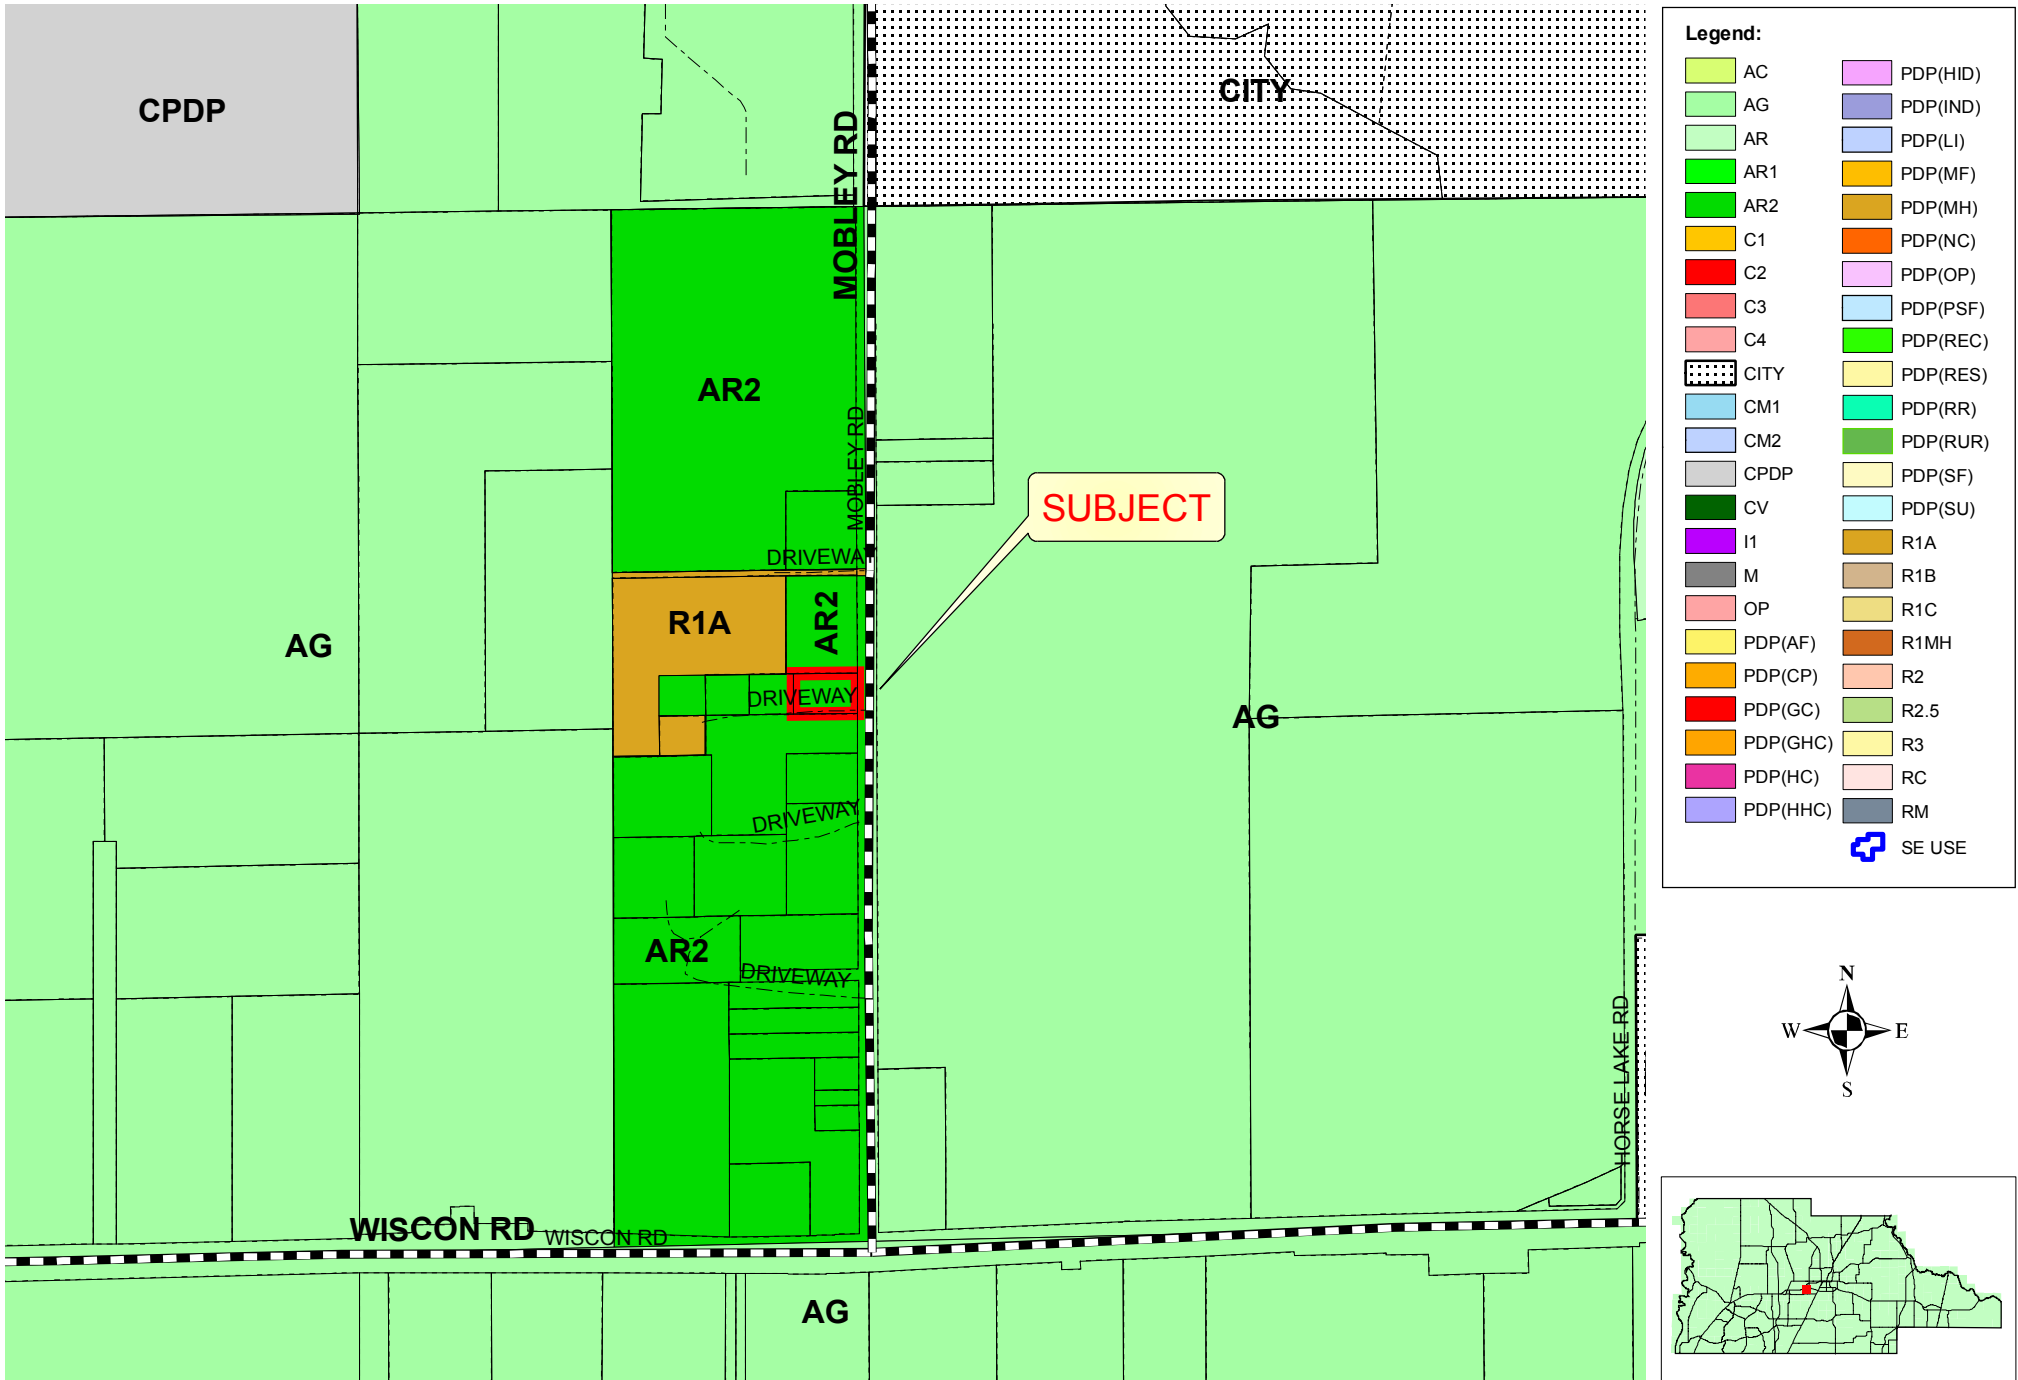

CU-06-07

Legend:

| | |
|----------|----------|
| AC | PDP(HID) |
| AG | PDP(IND) |
| AR | PDP(LI) |
| AR1 | PDP(MF) |
| AR2 | PDP(MH) |
| C1 | PDP(NC) |
| C2 | PDP(OP) |
| C3 | PDP(PSF) |
| C4 | PDP(REC) |
| CITY | PDP(RES) |
| CM1 | PDP(RR) |
| CM2 | PDP(RUR) |
| CPDP | PDP(SF) |
| CV | PDP(SU) |
| I1 | R1A |
| M | R1B |
| OP | R1C |
| PDP(AF) | R1MH |
| PDP(CP) | R2 |
| PDP(GC) | R2.5 |
| PDP(GHC) | R3 |
| PDP(HC) | RC |
| PDP(HHC) | RM |
| | SE USE |