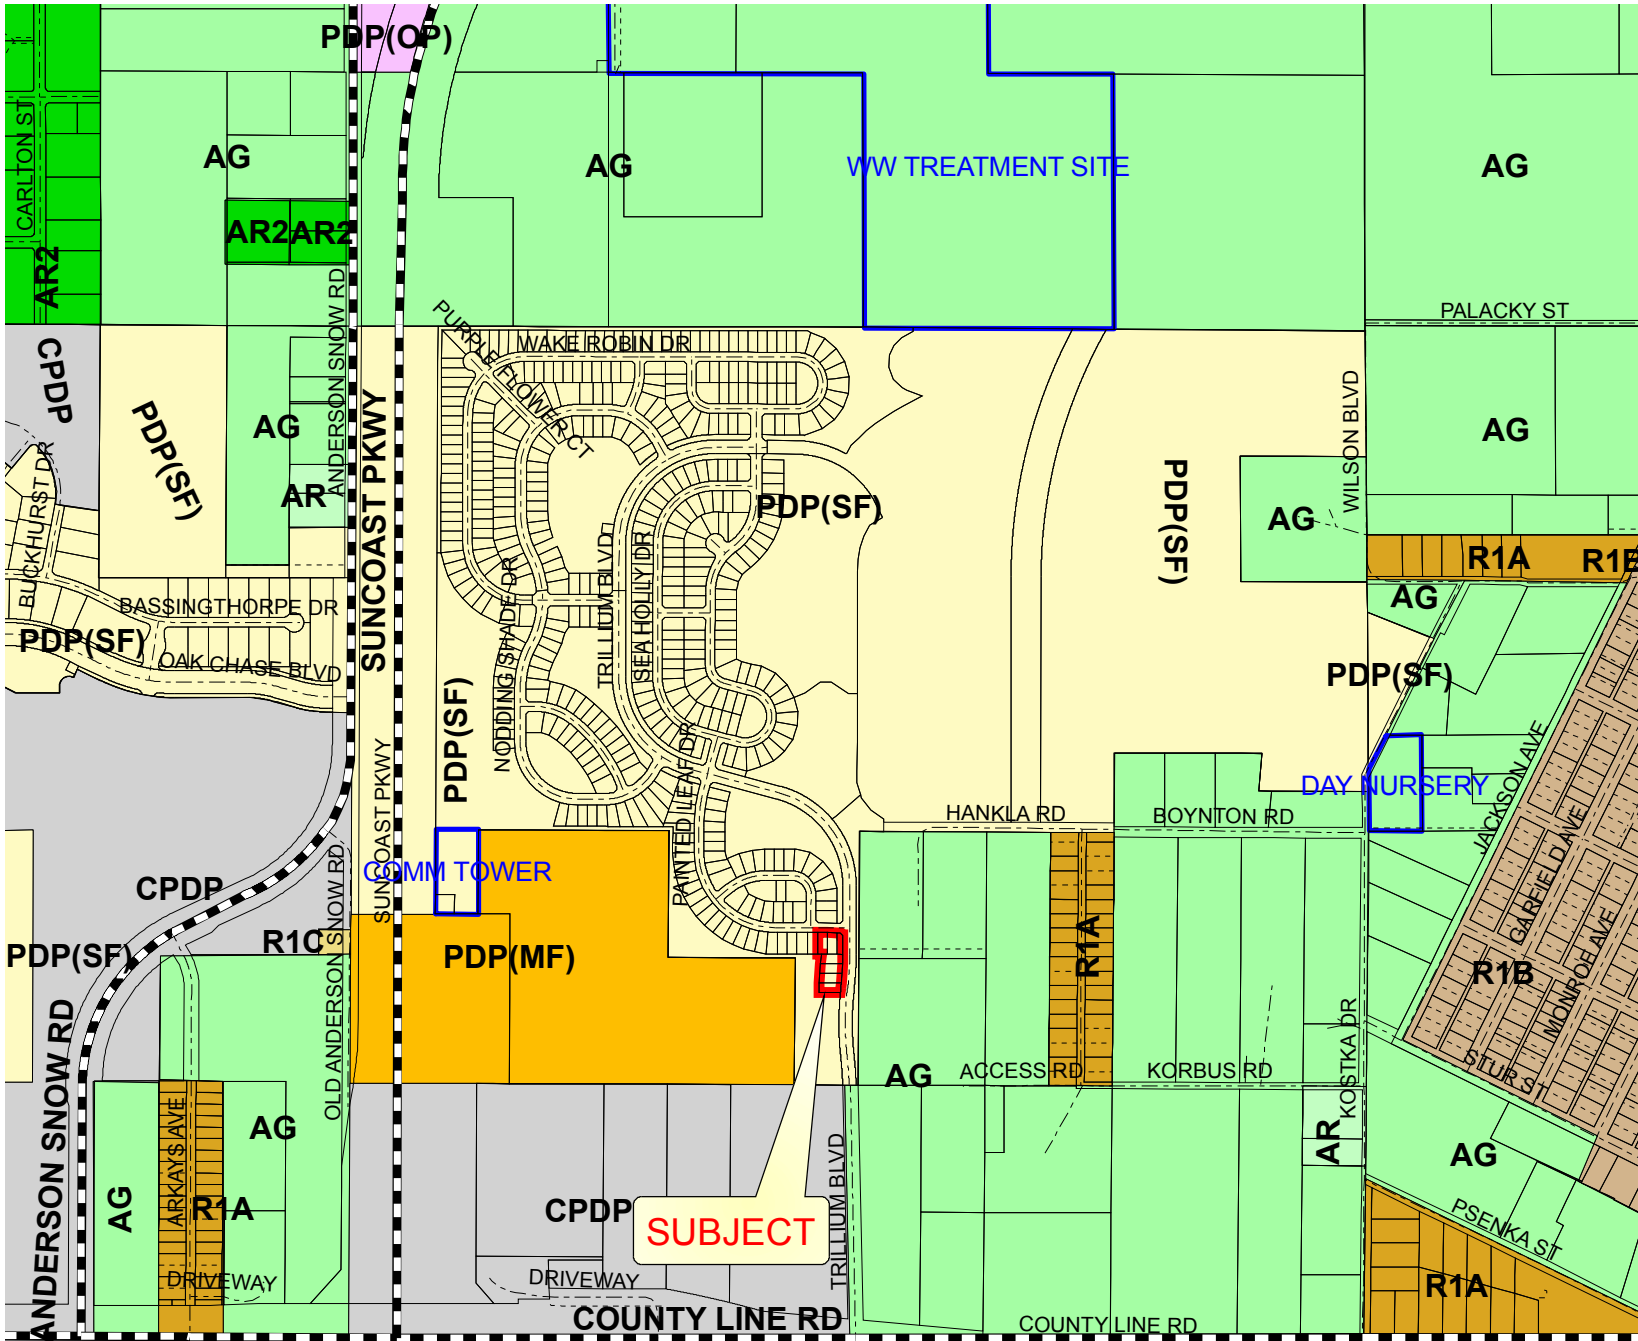

# CU-06-06

**Legend:**

AC	PDP(HID)
AG	PDP(IND)
AR	PDP(LI)
AR1	PDP(MF)
AR2	PDP(MH)
C1	PDP(NC)
C2	PDP(OP)
C3	PDP(PSF)
C4	PDP(RES)
CITY	PDP(RR)
CM1	PDP(RUR)
CM2	PDP(SF)
CPDP	PDP(SU)
CV	R1A
I1	R1B
M	R1C
OP	R1MH
PDP(AF)	R2
PDP(CP)	R2.5
PDP(GC)	R3
PDP(GHC)	RC
PDP(HC)	RM
PDP(HHC)	SE USE

PASCO COUNTY  
project date: 1/24/06

PASCO COUNTY