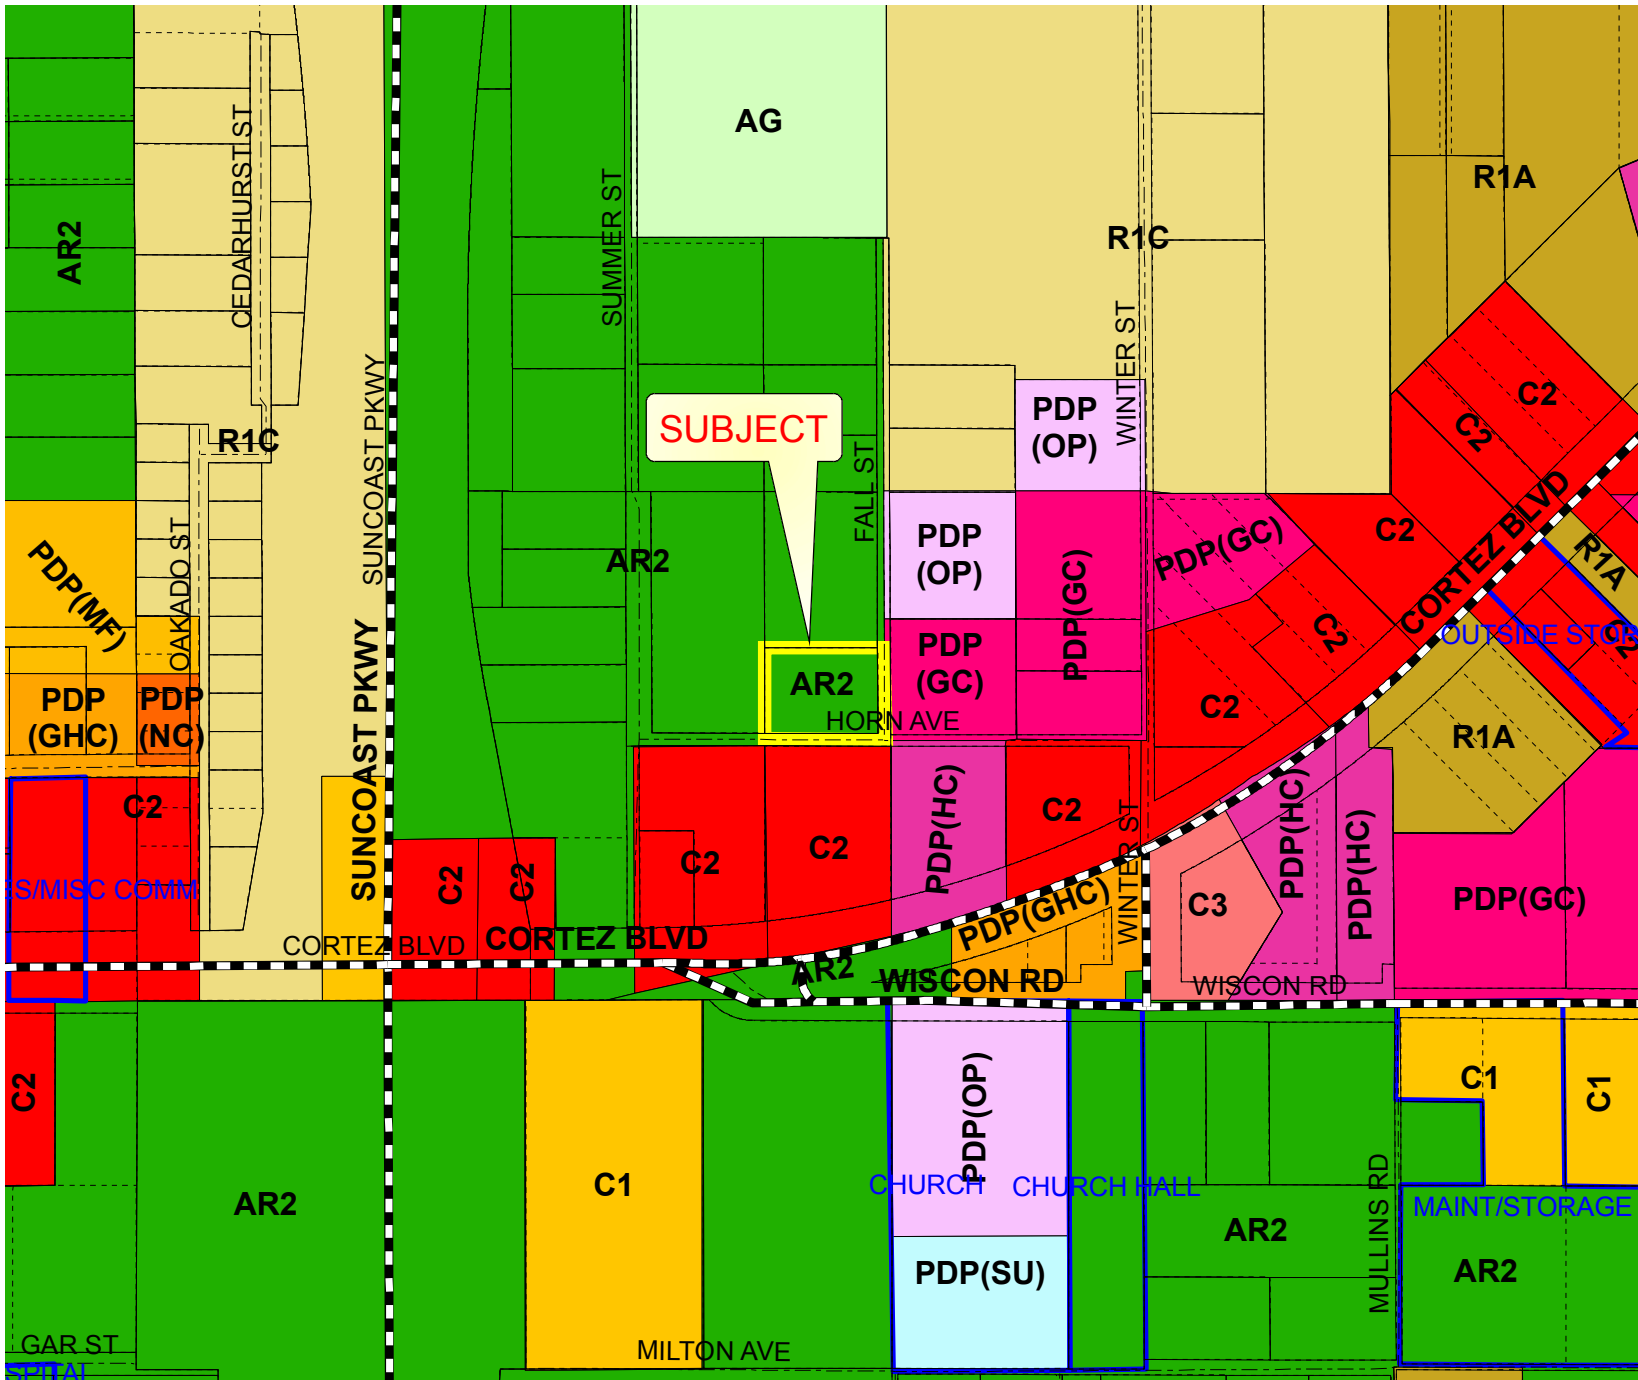

H-06-75

Zoning:

AC	PDP(HHC)
AG	PDP(HID)
AR	PDP(IND)
AR1	PDP(LI)
AR2	PDP(MF)
C1	PDP(MH)
C2	PDP(NC)
C3	PDP(OP)
C4	PDP(PSF)
CITY	PDP(REC)
CM1	PDP(RR)
CM2	PDP(RUR)
CPDP	PDP(SF)
CV	PDP(SU)
I1	R1A
M	R1B
OP	R1C
PDP(AF)	R1MH
PDP(CP)	R2
PDP(GC)	R2.5
PDP(GHC)	R3
PDP(HC)	RC
	RM

City "T" Annexation

project date: 6/13/06

e:\arcdata1\zoning\0675.mxd